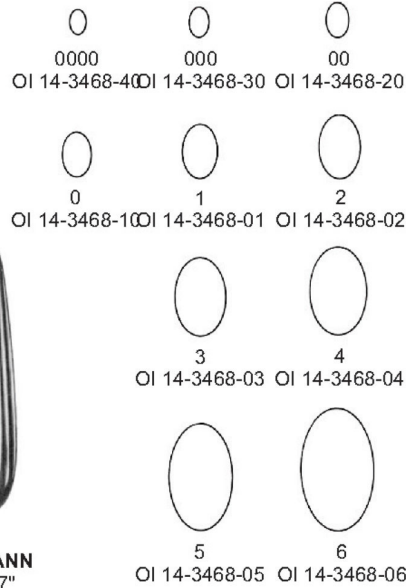

25 cm/10"

- | | |
|--|---------------|
| | OI 14-3467-01 |
| | OI 14-3467-02 |
| | OI 14-3467-03 |

VOLKMANN
17 cm/7"

BRUNS
17 cm/7"

SCHEDE
17 cm/7"

SPRATT
16.5 cm/6 3/4"

WILLIGER
 13.5 cm/5 1/4"

MARTINI
 13.5 cm/5 1/4"