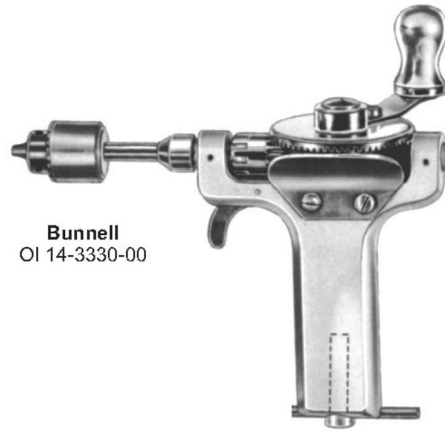

Bunnell
OI 14-3330-00

Ralk
OI 14-3331-00

Ralk-Universal
OI 14-3332-00 Left hand
OI 14-3333-00 Right hand

OI 14-3334-00

Spare Saw Blade
 OI 14-3335-12 12mm
 OI 14-3335-15 15mm
 OI 14-3335-18 18mm

Chaarriere
 OI 14-3336-35
 35 cm/14"