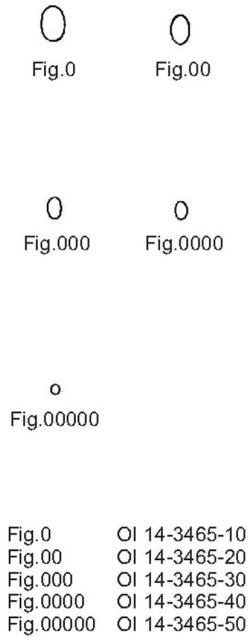

Fig.0	OI 14-3465-10
Fig.00	OI 14-3465-20
Fig.000	OI 14-3465-30
Fig.0000	OI 14-3465-40
Fig.00000	OI 14-3465-50