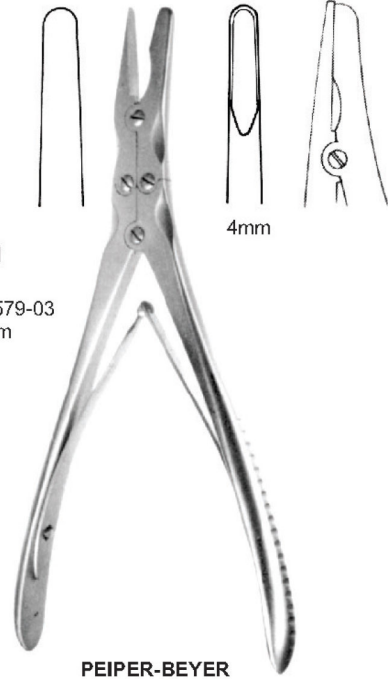

SMITH-PETERSEN
OI 14-3569-02
24 cm/9 1/2"

SMITH-PETERSEN
OI 14-3569-03
24 cm/9 1/2"

BÖHLER
 15 cm/6"

KLEINERT-KUTZ
 OI 14-3572-15
 15 cm/6"

GEIGER
 OI 14-3573-15
 15 cm/6"

BEYER
 OI 14-3574-18
 18 cm/7"

ZAUFAL-JANSEN
 OI 14-3575-18
 18 cm/7"

MAYFIELD
 OI 14-3576-17
 17 cm/6 3/4"

MARQUARDT
 OI 14-3577-20
 20 cm/8"

RUSKIN-MINI
15 cm/6"

OI 14-3578-02
2mm

OI 14-3578-03
3mm

RUSKIN-MINI
15 cm/6"

OI 14-3579-02
2mm

OI 14-3579-03
3mm

PEIPER-BEYER
OI 14-3580-18
18 cm/7"

4mm

RUSKIN
OI 14-3581-18
18 cm/7"

5mm

RUSKIN
18 cm/7"

OI 14-3582-18

OI 14-3583-18

RUSKIN
23 cm/9"