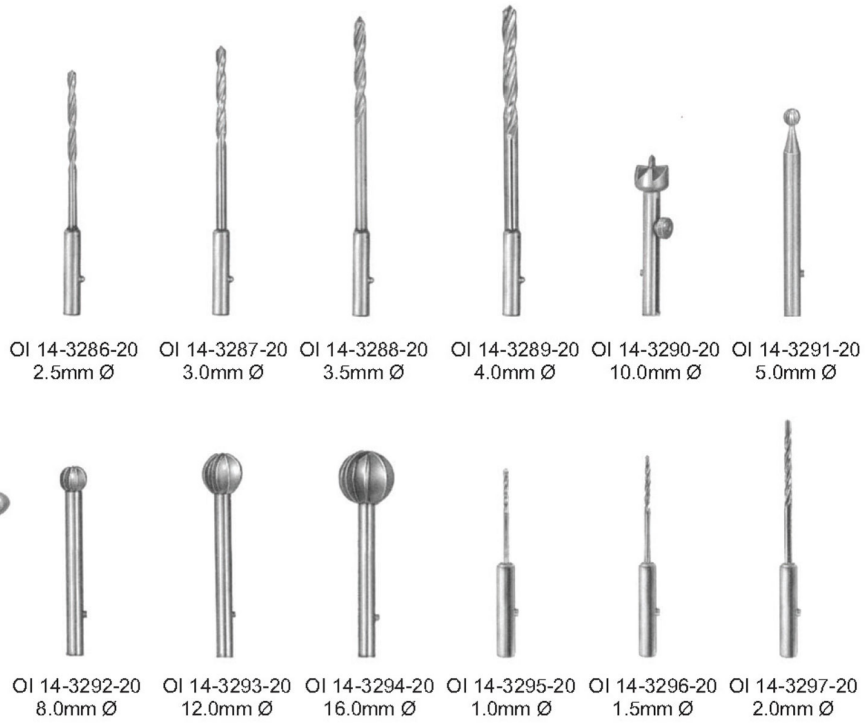

Blount
 OI 14-3263-26
 26 cm/10¼"

Blount
 OI 14-3264-26
 26 cm/10¼"

OI 14-3265-24 44 mm
 OI 14-3266-24 64 mm
Bennett
 24 cm/9½"

OI 14-3267-17
 17 cm/6 ¾", 56x10mm
Retractor

Stille
 20 cm/8"
 OI 14-3284-20 compl. set
 OI 14-3285-20 drill only

OI 14-3286-20 2.5mm Ø
 OI 14-3287-20 3.0mm Ø
 OI 14-3288-20 3.5mm Ø
 OI 14-3289-20 4.0mm Ø
 OI 14-3290-20 10.0mm Ø
 OI 14-3291-20 5.0mm Ø
 OI 14-3292-20 8.0mm Ø
 OI 14-3293-20 12.0mm Ø
 OI 14-3294-20 16.0mm Ø
 OI 14-3295-20 1.0mm Ø
 OI 14-3296-20 1.5mm Ø
 OI 14-3297-20 2.0mm Ø