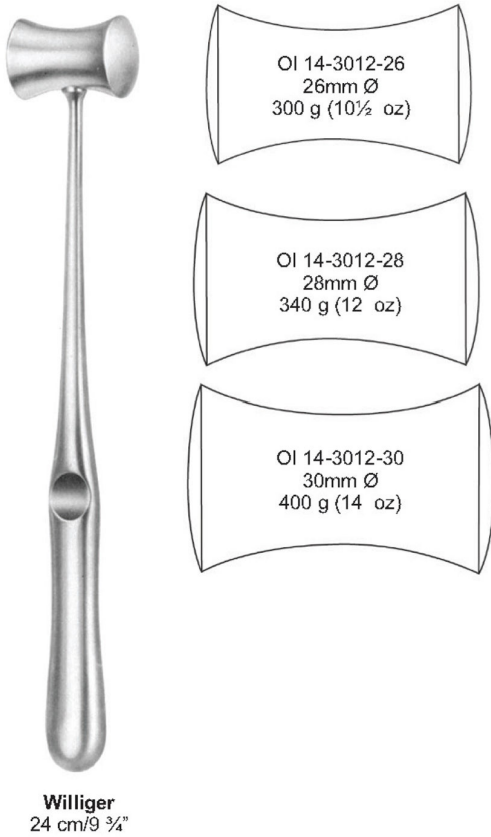

EN Bone Surgery

DE Knochenchirurgie

ES Cirugía ósea

Page 170 to 268

Mead
OI 14-3001-17 17 cm/6 1/2"
26mm Ø, 320 g (11 1/4 oz)

Partsch
OI 14-3002-18 18 cm/7"
22mm Ø, 200 g (7 oz)

OI 14-3003-30
30mm Ø, 510 g

OI 14-3004-26 250 g
OI 14-3005-26 450 g
26.5 cm/10 3/4"

OI 14-3006-18 18.5 cm/7 1/2"
25mm Ø 135 g

lead filled

OI 14-3007-19 19 cm/7 3/4"
22mm Ø 155 g

Hajek
OI 14-3008-22 22 cm/8 3/4"
27mm Ø 130 g

Gerzog
OI 14-3014-18
18 cm/7"
250 g

Kirk
OI 14-3015-19
19 cm/7 1/2"
750 g

Heath
18 cm/7"
OI 14-3016-35 35mm Ø (28 oz)
OI 14-3016-40 40mm Ø (36 oz)

OI 14-3017-26
26.5 cm/10 1/2"
530 g (19 oz)

OI 14-3018-24
24 cm/9 1/2"
(30mm Ø 480 g)

OI 14-3019-22
22.5 cm/9"
(37mm Ø 370 g)

OI 14-3020-00
Spare Faces

OI 14-3020-24
24 cm/9 1/2"

OI 14-3021-26 26.5 cm/10 1/2"
30mm Ø, 510 g (18 oz)

OI 14-3022-26
26.5 cm/10 1/2"

OI 14-3023-25 250 g (0.55 lbs)
OI 14-3023-45 450 g (1 lbs)
OI 14-3023-90 900 g (2 lbs)
26.5 cm/10 1/2"