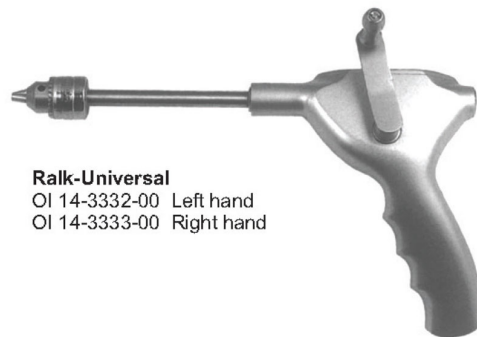

Bunnell
OI 14-3330-00

Ralk
OI 14-3331-00

Ralk-Universal
OI 14-3332-00 Left hand
OI 14-3333-00 Right hand

OI 14-3334-00

Spare Saw Blade
 OI 14-3335-12 12mm
 OI 14-3335-15 15mm
 OI 14-3335-18 18mm

Chaarriere
 OI 14-3336-35
 35 cm/14"