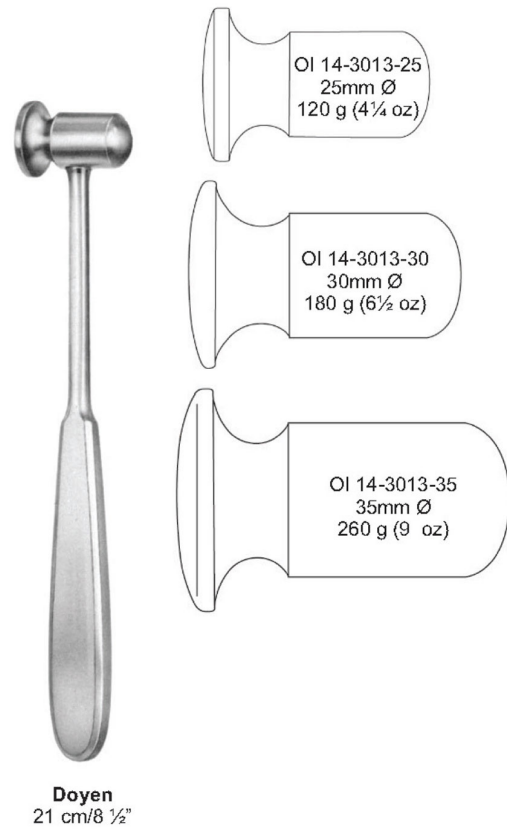

OI 14-3006-18 18.5 cm/7 1/2"
25mm Ø 135 g

lead filled

OI 14-3007-19 19 cm/7 3/4"
22mm Ø 155 g

Hajek
OI 14-3008-22 22 cm/8 3/4"
27mm Ø 130 g

Gerzog
OI 14-3014-18
18 cm/7"
250 g

Kirk
OI 14-3015-19
19 cm/7 1/2"
750 g

Heath
18 cm/7"
OI 14-3016-35 35mm Ø (28 oz)
OI 14-3016-40 40mm Ø (36 oz)

OI 14-3017-26
26.5 cm/10 1/2"
530 g (19 oz)

OI 14-3018-24
24 cm/9 1/2"
(30mm Ø 480 g)

OI 14-3019-22
22.5 cm/9"
(37mm Ø 370 g)

OI 14-3020-00
Spare Faces

OI 14-3020-24
24 cm/9 1/2"

OI 14-3021-26 26.5 cm/10 1/2"
30mm Ø, 510 g (18 oz)

OI 14-3022-26
26.5 cm/10 1/2"

OI 14-3023-25 250 g (0.55 lbs)
OI 14-3023-45 450 g (1 lbs)
OI 14-3023-90 900 g (2 lbs)
26.5 cm/10 1/2"