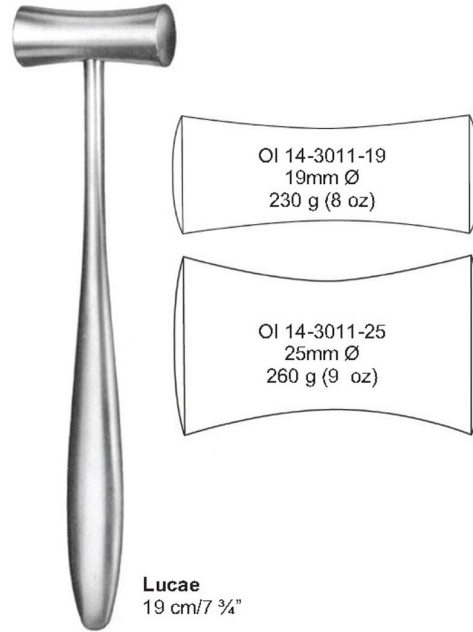

EN Bone Surgery

DE Knochenchirurgie

ES Cirugía ósea

Page 170 to 268

Mead
OI 14-3001-17 17 cm/6 1/2"
26mm Ø, 320 g (11 1/4 oz)

Partsch
OI 14-3002-18 18 cm/7"
22mm Ø, 200 g (7 oz)

OI 14-3003-30
30mm Ø, 510 g

OI 14-3004-26 250 g
OI 14-3005-26 450 g
26.5 cm/10 3/4"

OI 14-3006-18 18.5 cm/7 1/2"
25mm Ø 135 g

lead filled

OI 14-3007-19 19 cm/7 3/4"
22mm Ø 155 g

Hajek
OI 14-3008-22 22 cm/8 3/4"
27mm Ø 130 g

Gerzog
OI 14-3014-18
18 cm/7"
250 g

Kirk
OI 14-3015-19
19 cm/7 1/2"
750 g

Heath
18 cm/7"
OI 14-3016-35 35mm Ø (28 oz)
OI 14-3016-40 40mm Ø (36 oz)

OI 14-3017-26
26.5 cm/10 1/2"
530 g (19 oz)

OI 14-3018-24
24 cm/9 1/2"
(30mm Ø 480 g)

OI 14-3019-22
22.5 cm/9"
(37mm Ø 370 g)

OI 14-3020-00
Spare Faces

OI 14-3020-24
24 cm/9 1/2"

OI 14-3021-26 26.5 cm/10 1/2"
30mm Ø, 510 g (18 oz)

OI 14-3022-26
26.5 cm/10 1/2"

OI 14-3023-25 250 g (0.55 lbs)
OI 14-3023-45 450 g (1 lbs)
OI 14-3023-90 900 g (2 lbs)
26.5 cm/10 1/2"