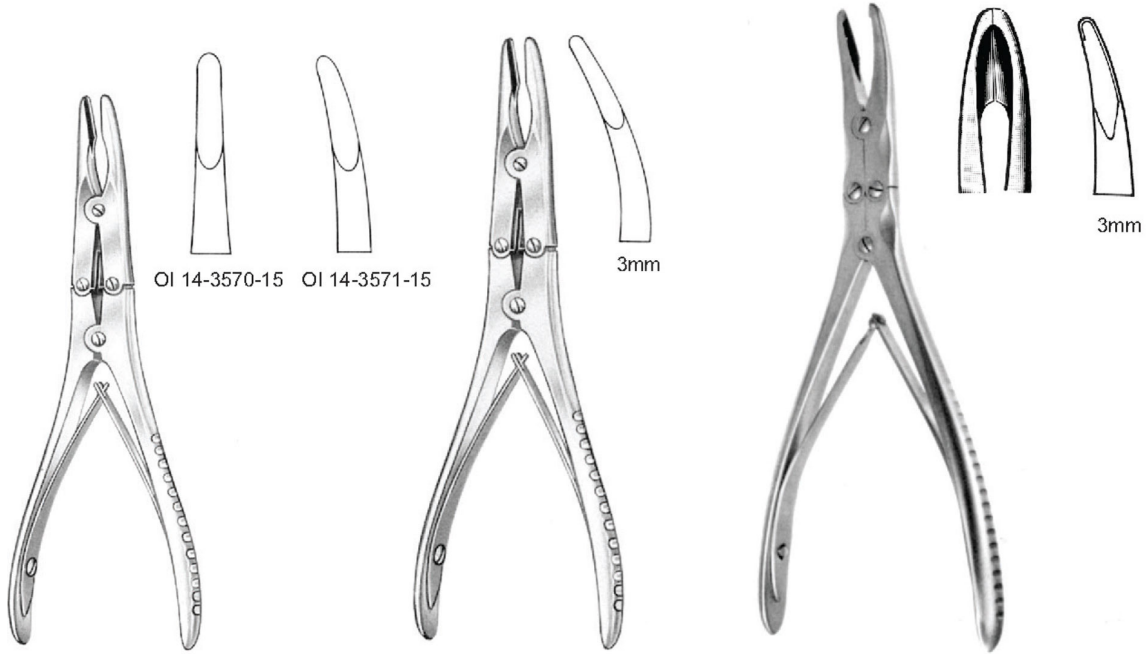

BÖHLER
15 cm/6"

KLEINERT-KUTZ
OI 14-3572-15
15 cm/6"

GEIGER
OI 14-3573-15
15 cm/6"