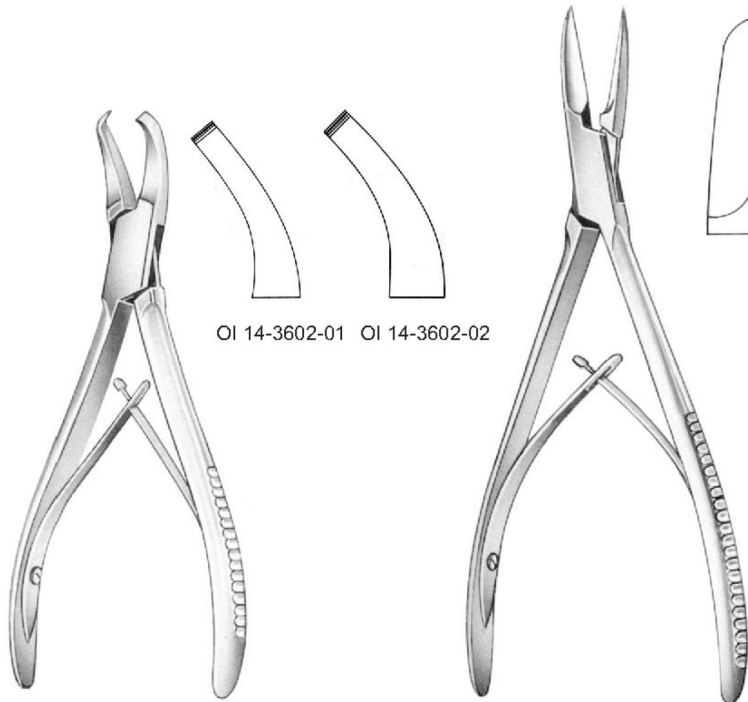

STILLE-LUER
OI 14-3594-01 22 cm/8 3/4" OI 14-3594-02

STILLE-LUER
OI 14-3595-23 23 cm/9" OI 14-3596-23
OI 14-3595-27 27 cm/10 3/4" OI 14-3596-27

SAUERBRUCH
30 cm/12"

OI 14-3597-01

OI 14-3597-02

OI 14-3598-01

OI 14-3598-02

OI 14-3599-12
12 cm/5"

CLEVELAND
OI 14-3600-15
15 cm/6"

CLEVELAND
OI 14-3601-17
17 cm/6 3/4"

OI 14-3602-01 OI 14-3602-02

CLEVELAND
16 cm/6 1/2"

COTTLE-KAZANJIAN
OI 14-3603-19
19 cm/7 3/4"

MARKWALDER
OI 14-3604-20
20 cm/8"

LISTON

OI 14-3605-14 14.0cm OI 14-3606-14
 OI 14-3605-17 17.0cm OI 14-3606-17
 OI 14-3605-19 19.0cm OI 14-3606-19
 OI 14-3605-22 22.0cm OI 14-3606-22

MC INDOE

OI 14-3607-17
 17.5 cm/7"

Bouier
 OI 14-3608-15
 15 cm/6"