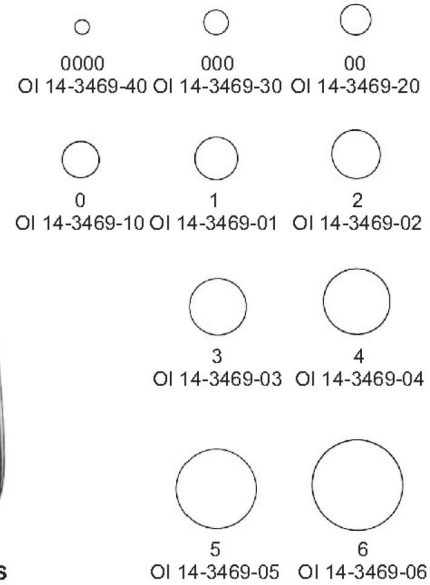

25 cm/10"

- | | |
|--|---------------|
| | OI 14-3467-01 |
| | OI 14-3467-02 |
| | OI 14-3467-03 |

VOLKMANN
17 cm/7"

BRUNS
17 cm/7"

SCHEDE
17 cm/7"

SPRATT
16.5 cm/6 3/4"

WILLIGER
 13.5 cm/5 1/4"

MARTINI
 13.5 cm/5 1/4"