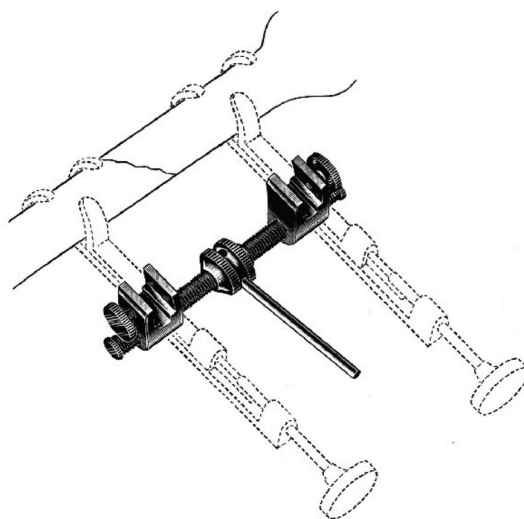

GERSTER
OI 14-3537-15