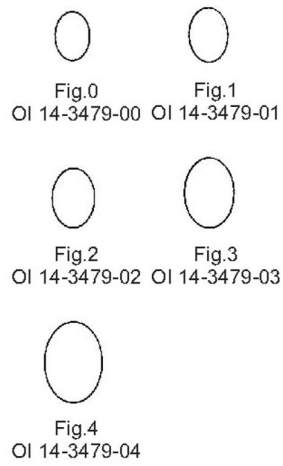

25 cm/10"

- | | |
|--|---------------|
| | OI 14-3467-01 |
| | OI 14-3467-02 |
| | OI 14-3467-03 |

VOLKMANN
17 cm/7"

BRUNS
17 cm/7"

SCHEDE
17 cm/7"

SPRATT
16.5 cm/6 3/4"

WILLIGER
 13.5 cm/5 1/4"

MARTINI
 13.5 cm/5 1/4"

VOLKMANN
 21.5 cm/8 1/2"

VOLKMANN
17 cm/6 3/4"

VOLKMANN
27 cm/10 3/4"

Martin
OI 14-3482-19
19 cm/7 1/2"

Preston
OI 14-3483-18
18 cm/7 1/4"

Straight

Bircher-Ganske
OI 14-3484-20
20 cm/8"

Curved