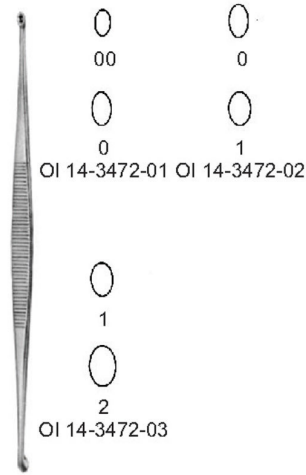

LEMPERT
 17.5 cm/7"

- | | |
|-----------|---------------|
| Fig.0 | OI 14-3465-10 |
| Fig.00 | OI 14-3465-20 |
| Fig.000 | OI 14-3465-30 |
| Fig.0000 | OI 14-3465-40 |
| Fig.00000 | OI 14-3465-50 |

HALLE
 21 cm/8 1/4"

25 cm/10"

- | | |
|--|---------------|
| | OI 14-3467-01 |
| | OI 14-3467-02 |
| | OI 14-3467-03 |

VOLKMANN
17 cm/7"

BRUNS
17 cm/7"

SCHEDE
17 cm/7"

SPRATT
16.5 cm/6 3/4"

WILLIGER
 13.5 cm/5 1/4"

MARTINI
 13.5 cm/5 1/4"

VOLKMANN
 OI 14-3474-13 13 cm/5"
 OI 14-3474-14 14 cm/5 1/2"
 OI 14-3474-17 17 cm/7"

VOLKMANN
 OI 14-3475-13 13 cm/5 1/4"
 OI 14-3475-16 16 cm/6 1/4"
 OI 14-3475-20 20 cm/8"

VOLKMANN
 OI 14-3476-21
 21 cm/8 1/4"