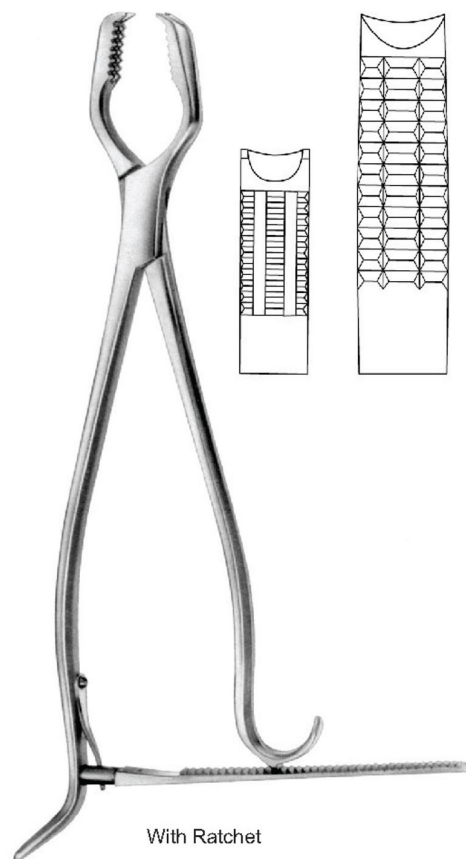

With Ratchet
OI 14-3505-33
OI 14-3505-45