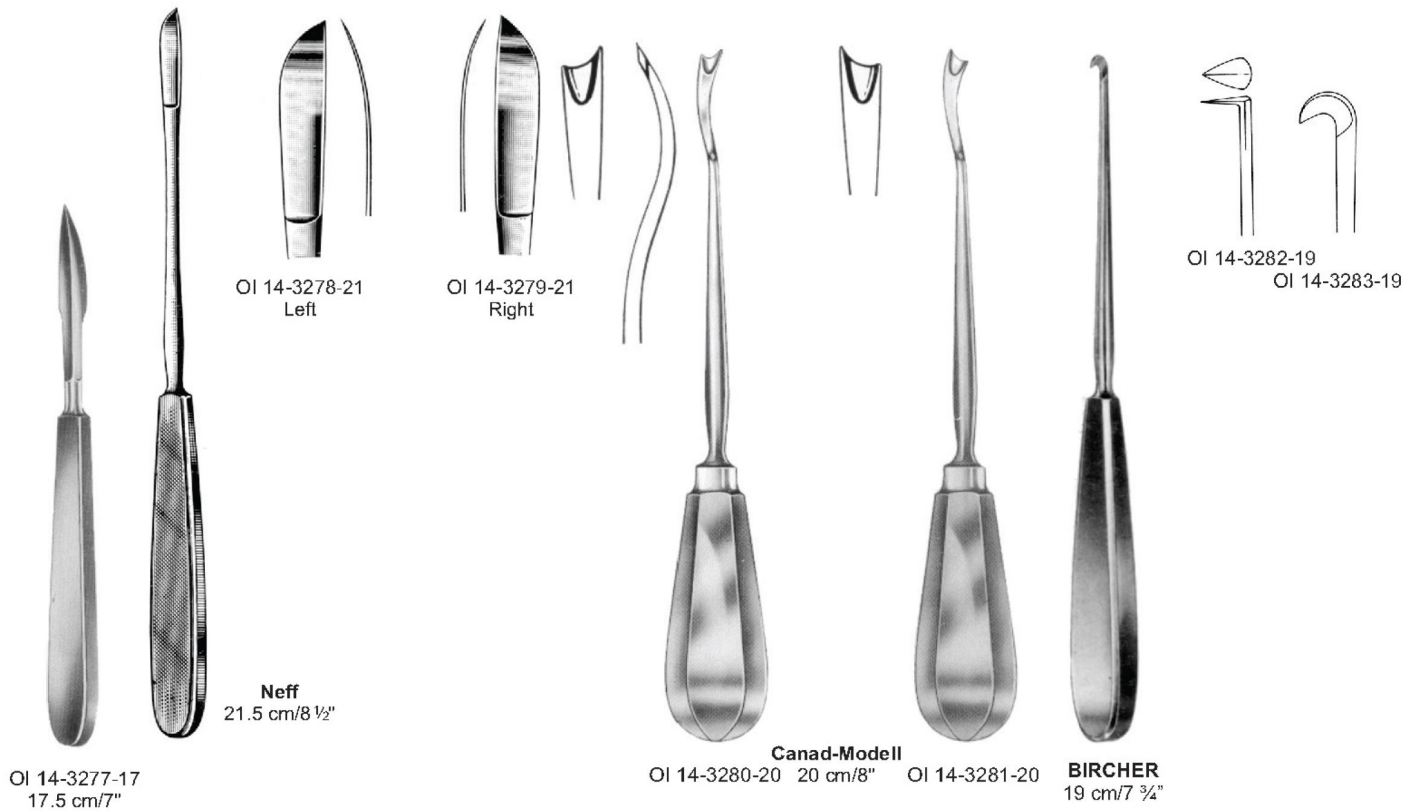

Blount
 OI 14-3263-26
 26 cm/10¼"

Blount
 OI 14-3264-26
 26 cm/10¼"

OI 14-3265-24 44 mm
 OI 14-3266-24 64 mm
Bennett
 24 cm/9½"

OI 14-3267-17
 17 cm/6 ¾", 56x10mm
Retractor

Stille
 20 cm/8"
 OI 14-3284-20 compl. set
 OI 14-3285-20 drill only