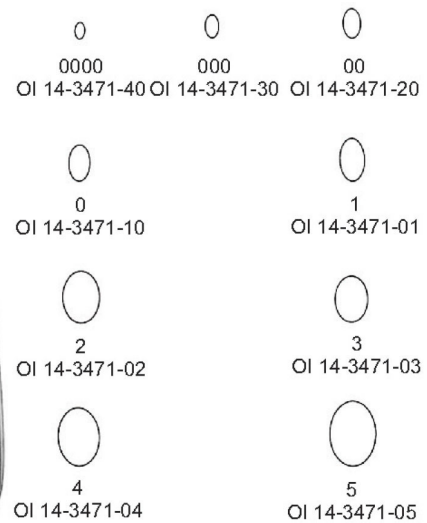

25 cm/10"

- | | |
|--|---------------|
| | OI 14-3467-01 |
| | OI 14-3467-02 |
| | OI 14-3467-03 |

VOLKMANN
17 cm/7"

BRUNS
17 cm/7"

SCHEDE
17 cm/7"

SPRATT
16.5 cm/6 3/4"

WILLIGER
 13.5 cm/5 1/4"

MARTINI
 13.5 cm/5 1/4"