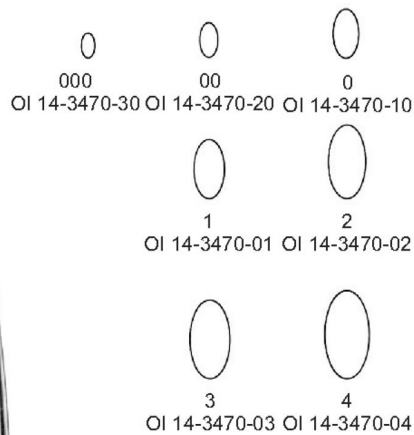

25 cm/10"

- | | |
|--|---------------|
| | OI 14-3467-01 |
| | OI 14-3467-02 |
| | OI 14-3467-03 |

VOLKMANN
17 cm/7"

BRUNS
17 cm/7"

SCHEDE
17 cm/7"

SPRATT
16.5 cm/6 3/4"

WILLIGER
 13.5 cm/5 1/4"

MARTINI
 13.5 cm/5 1/4"