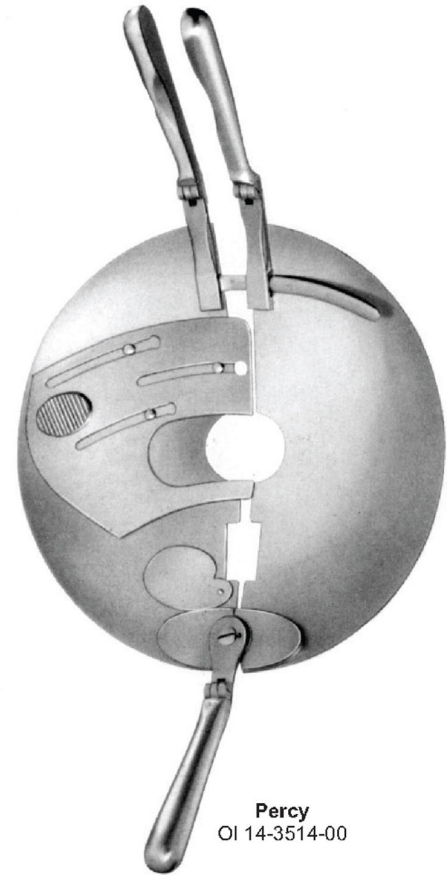

Farabeuf-Lambotte
OI 14-3509-26
26 cm/10¼"

Lambotte
OI 14-3510-19 19 cm/7½"
OI 14-3510-23 23 cm/9"
OI 14-3510-26 26 cm/10¼"

OI 14-3511-13
13.5 cm/5 ¼"

Bruns
OI 14-3511-18
18.5 cm/7 ¼"

OI 14-3511-14
14.5 cm/5¾"

OI 14-3512-12
12 cm/4¾"

OI 14-3512-21
21 cm/8 ¼"

OI 14-3512-14
14 cm/5 ½"

OI 14-3513-15 15 cm/6"
 OI 14-3513-19 19 cm/7½"
 OI 14-3513-24 24 cm/9½"
 OI 14-3513-26 26 cm/10¼"
 OI 14-3513-28 28 cm/11"

Handles Detachable

Percy
 OI 14-3514-30

Percy
 OI 14-3514-00

Adjustable

Lambotte
 OI 14-3515-22 22 cm/8¾"
 OI 14-3515-27 27 cm/10½"
 OI 14-3515-30 30 cm/12"

Farabeuf
 OI 14-3516-23 23 cm/9"
 OI 14-3516-26 26 cm/10¼"

Lambotte
 OI 14-3517-22 22.5 cm/9"
 OI 14-3517-25 25.5 cm/10½"
 OI 14-3517-33 33 cm/13½"