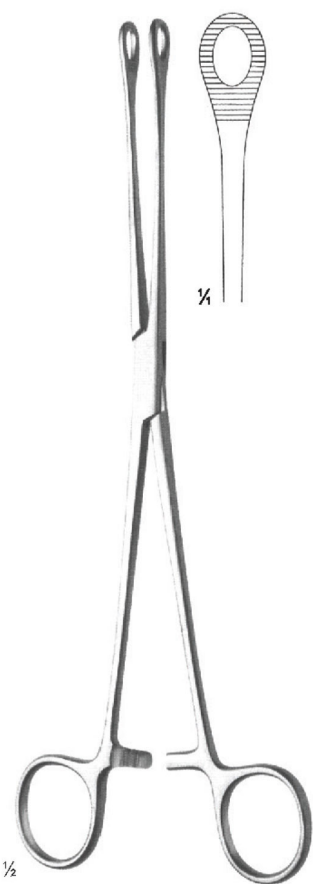

COTTON SWAB FORCEPS

Dressing and Cotton Swab Forceps ● EN
 Komzangen und Tupferzangen ● DE
 Pinzas para vendajes y tapones ● ES

ULRICH

¼
 OI 12-2807-22
 22.5 cm/8 ¾"

OI 12-2807-26
 26.5 cm/10 ⅜"

OI 12-2808-22
 22.5 cm/8 ¾"

OI 12-2820-26
 26 cm/10 ¹/₄"

BOZEMANN DOUGLAS

OI 12-2821-26
 26 cm/10 ¹/₄"

FOERSTER

18 cm/7 1/8" OI 12-2822-18
 20 cm/7 7/8" OI 12-2822-20
 25 cm/9 7/8" OI 12-2822-25

OI 12-2823-18
 OI 12-2823-20
 OI 12-2823-25

OI 12-2824-18
 OI 12-2824-20
 OI 12-2824-25

OI 12-2825-18
 OI 12-2825-20
 OI 12-2825-25

RAMPLEY

OI 12-2826-18 18.5 cm/7 1/4"
 OI 12-2826-24 24.5 cm/9 5/8"

FOERSTER

25 cm/9 7/8"

OI 12-2827-25 OI 12-2828-25
 Narrow

OI 12-2829-25

RAMPLEY

OI 12-2830-25
 25 cm/9 7/8"

BERGMANN-FOERSTER
 OI 12-2831-24
 24 cm/9 1/2"

BERGMANN-FOERSTER
 OI 12-2832-24
 24 cm/9 1/2"

FLETCHER (JAVERTS)
 OI 12-2833-24
 24 cm/9 1/2"

FLETCHER (JAVERTS)
 OI 12-2834-24
 24 cm/9 1/2"