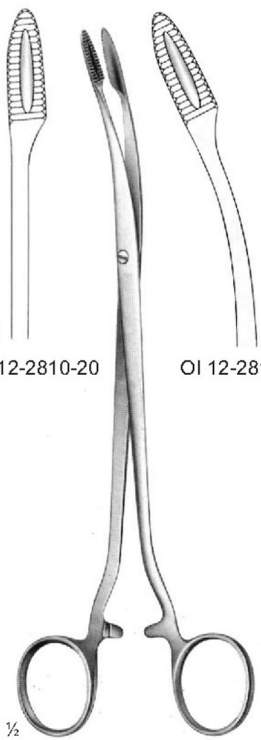

- EN** Cotton Swab Forceps
- DE** Tupfer-und Kornzangen
- ES** Pinzas para tapones y curaciones

Page 158 to 163

without ratchet

GROSS-MAIER

straight	curved	cm	in
OI 12-2801-16	OI 12-2802-16	14.5	5 3/4"
OI 12-2801-18	OI 12-2802-18	16	6 1/4"
OI 12-2801-20	OI 12-2802-20	20	7 7/8"
OI 12-2801-25	OI 12-2802-25	25	9 7/8"

with ratchet

GROSS-MAIER

straight	curved
OI 12-2803-14	OI 12-2804-14
OI 12-2803-16	OI 12-2804-16
OI 12-2803-18	OI 12-2804-18
OI 12-2803-20	OI 12-2804-20
OI 12-2803-25	OI 12-2804-25

GROSS-MAIER

straight	curved
OI 12-2805-20	OI 12-2806-20
OI 12-2805-22	OI 12-2806-22
OI 12-2805-25	OI 12-2806-25

COTTON SWAB FORCEPS

Dressing and Cotton Swab Forceps ● EN
 Komzangen und Tupferzangen ● DE
 Pinzas para vendajes y tapones ● ES

ULRICH

¼
 OI 12-2807-22
 22.5 cm/8 ¾"

OI 12-2807-26
 26.5 cm/10 ⅜"

OI 12-2808-22
 22.5 cm/8 ¾"

OI 12-2808-26
 26.5 cm/10 ⅜"

½
EMMET
 OI 12-2809-21
 21 cm/8 ¼"

¼
 OI 12-2810-20
 OI 12-2811-20
 ½
DUPLAY
 20 cm/7 ⅞"

CHERON

OI 12-2818-25
 25 cm/9 ⁷/₈"

BOZEMANN

OI 12-2819-26
 26 cm/10 ¹/₄"
 S-shaped

BOZEMANN