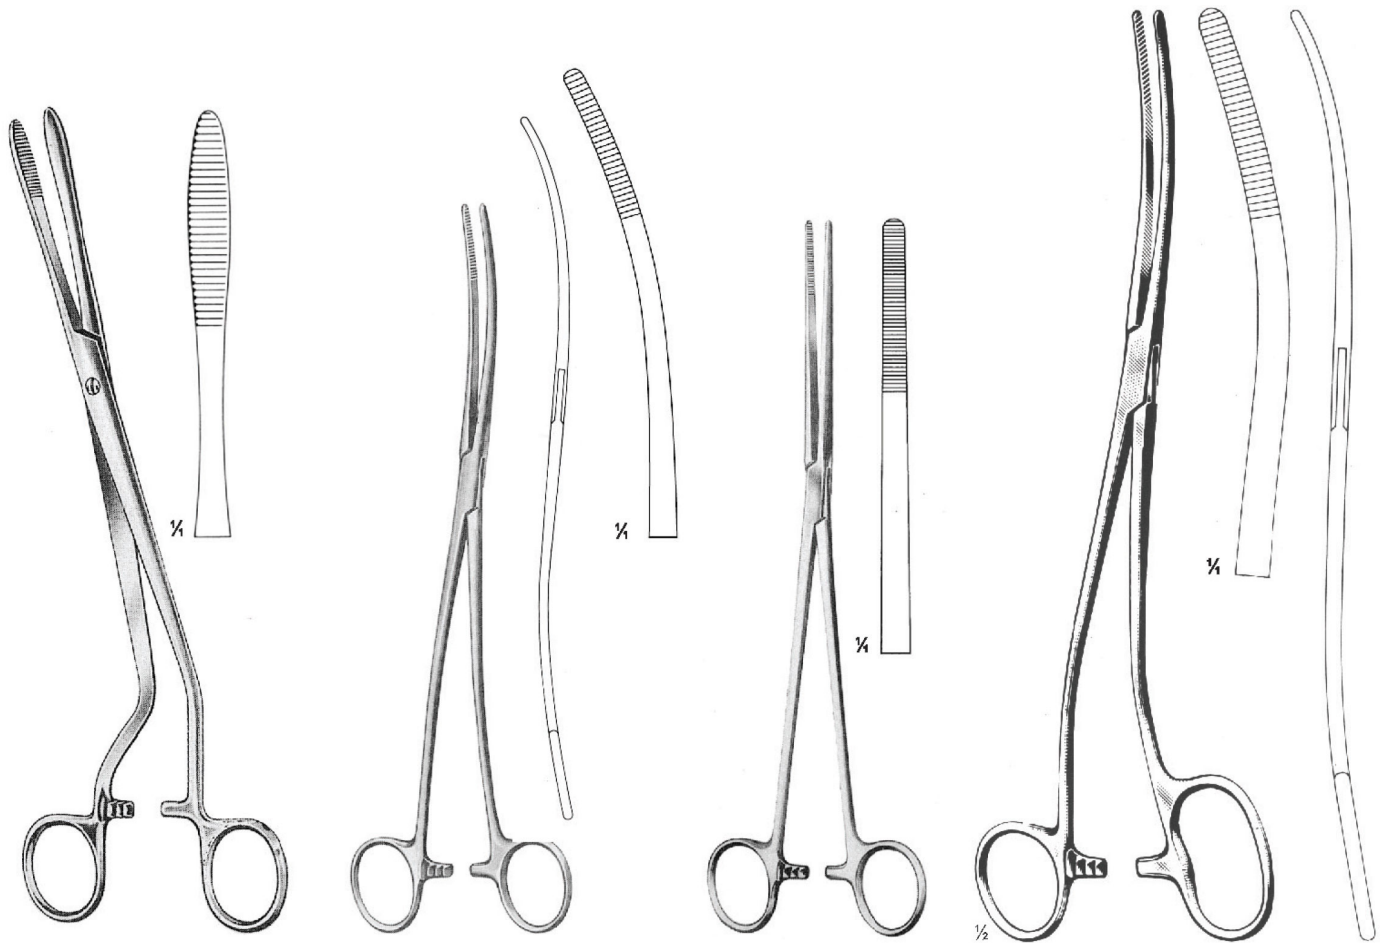

COTTON SWAB FORCEPS

Dressing and Cotton Swab Forceps ● EN
 Komzangen und Tupferzangen ● DE
 Pinzas para vendajes y tapones ● ES

ULRICH

¼
 OI 12-2807-22
 22.5 cm/8 ¾"

OI 12-2807-26
 26.5 cm/10 ⅜"

OI 12-2808-22
 22.5 cm/8 ¾"

OI 12-2808-26
 26.5 cm/10 ⅜"

½
EMMET
 OI 12-2809-21
 21 cm/8 ¼"

¼
 OI 12-2810-20
 OI 12-2811-20
 ½
DUPLAY
 20 cm/7 ⅞"

CHERON

OI 12-2818-25
 25 cm/9 ⁷/₈"

BOZEMANN

OI 12-2819-26
 26 cm/10 ¹/₄"
 S-shaped

BOZEMANN