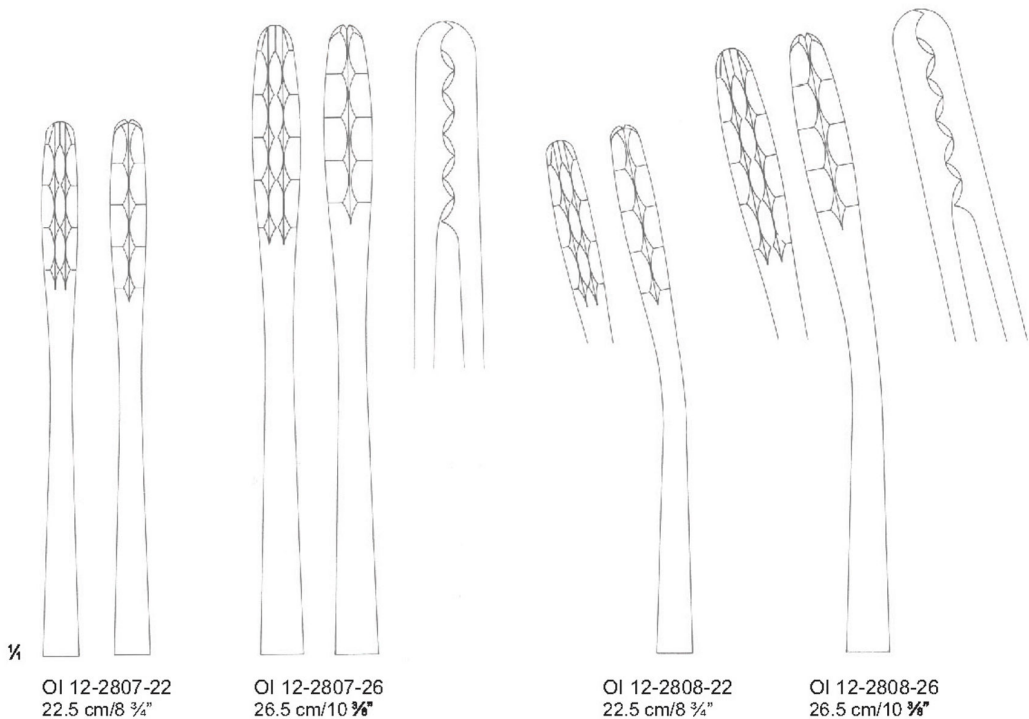

- EN** Cotton Swab Forceps
- DE** Tupfer-und Kornzangen
- ES** Pinzas para tapones y curaciones

Page 158 to 163

without ratchet

GROSS-MAIER

straight	curved	cm	in
OI 12-2801-16	OI 12-2802-16	14.5	5 3/4"
OI 12-2801-18	OI 12-2802-18	16	6 1/4"
OI 12-2801-20	OI 12-2802-20	20	7 7/8"
OI 12-2801-25	OI 12-2802-25	25	9 7/8"

with ratchet

GROSS-MAIER

straight	curved
OI 12-2803-14	OI 12-2804-14
OI 12-2803-16	OI 12-2804-16
OI 12-2803-18	OI 12-2804-18
OI 12-2803-20	OI 12-2804-20
OI 12-2803-25	OI 12-2804-25

GROSS-MAIER

straight	curved
OI 12-2805-20	OI 12-2806-20
OI 12-2805-22	OI 12-2806-22
OI 12-2805-25	OI 12-2806-25

COTTON SWAB FORCEPS

Dressing and Cotton Swab Forceps ● EN
 Komzangen und Tupferzangen ● DE
 Pinzas para vendajes y tapones ● ES

ULRICH

¼
 OI 12-2807-22
 22.5 cm/8 ¾"

OI 12-2807-26
 26.5 cm/10 ⅜"

OI 12-2808-22
 22.5 cm/8 ¾"

OI 12-2808-26
 26.5 cm/10 ⅜"

½
EMMET
 OI 12-2809-21
 21 cm/8 ¼"

¼
 OI 12-2810-20
 OI 12-2811-20
 ½
DUPLAY
 20 cm/7 ⅞"

CHERON

OI 12-2818-25
 25 cm/9 ⁷/₈"

BOZEMANN

OI 12-2819-26
 26 cm/10 ¹/₄"
 S-shaped

BOZEMANN