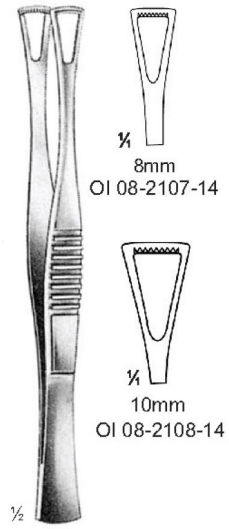

OI 08-2090-18 18 cm/7 ¼"
 OI 08-2090-21 21 cm/8 ¼"
 OI 08-2090-25 25 cm/9 ¾"

POTTS-SMITH
OI 08-2089-18 18 cm/7 ¼"
 OI 08-2089-21 21 cm/8 ¼"
 OI 08-2089-25 25 cm/9 ¾"

OI 08-2092-20
20 cm/7 7/8"
Curved
1 x 2

OI 08-2096-12
12 cm/4 ¾"

OI 08-2097-15
15 cm/5 7/8"
1 : 2

Teeth extremely delicate

OI 08-2098-11
11 cm/4 ½"

FORCEPS

Tissue Forceps ● EN
 Chirurgische Pinzetten ● DE
 Pinzas de disección con diente ● ES

TREVES
 OI 08-2099-13 13 cm/5 1/8"
 OI 08-2099-15 15 cm/5 7/8"

LANE
 OI 08-2100-14 14 cm/5 1/2"
 OI 08-2100-20 20 cm/7 7/8"

LANE
 OI 08-2101-14 14 cm/5 1/2"
 OI 08-2101-20 20 cm/7 7/8"

FERRIS-SMITH
 OI 08-2102-18
 18 cm/7 1/8"

BONNEY
 OI 08-2104-18
 18 cm/7 1/8"

STILLE-BARRAYA

OI 08-2106-18 18 cm/7 1/8"
 OI 08-2106-20 20 cm/7 7/8"
 OI 08-2106-25 25 cm/9 7/8"

DUVAL
14.5 cm/5 3/4"

DURANTE
 OI 08-2109-14 14.5 cm/5 3/4"
 OI 08-2109-16 16 cm/6 1/4"
 OI 08-2109-20 20 cm/7 7/8"

RUSS. MODELL