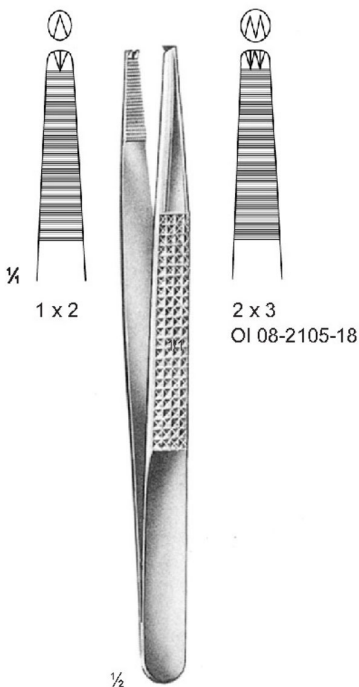

BONNEY
OI 08-2104-18
18 cm/7 1/8"