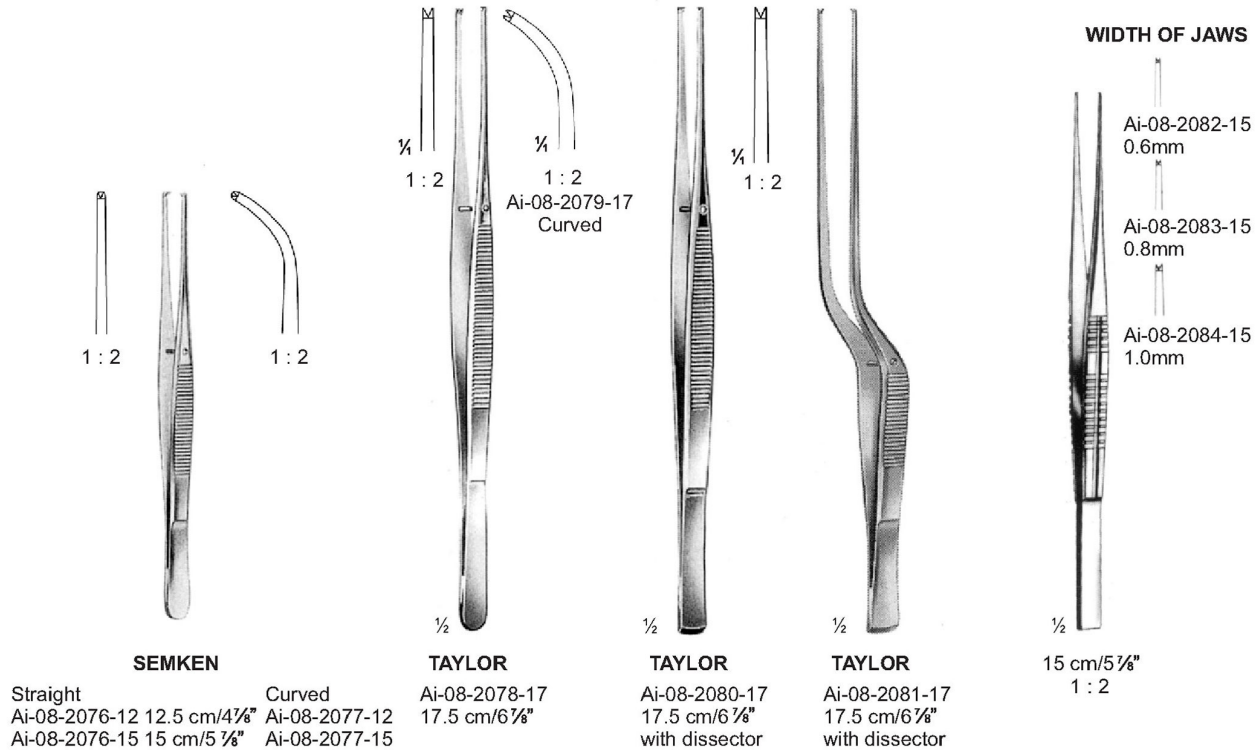

FORCEPS

Tissue Forceps — EN
Chirurgische Pinzetten — DE
Pinzas de disección con diente — ES