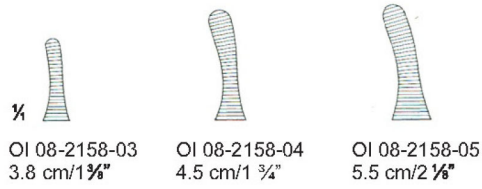

OI 08-2144-11
No. 4
11 cm/4 1/2"

OI 08-2145-11
No. 5
11 cm/4 1/2"

OI 08-2146-11
No. 7
11.5 cm/4 1/2"

OI 08-2147-10
10.5 cm/4 1/8"

OI 08-2148-10
10.5 cm/4 1/8"

OI 08-2149-11
11.5 cm/4 1/2"

OI 08-2150-11
11.5 cm/4 1/2"

FORCEPS

Bulldog Clamps ● EN
 Bulldogklemmen ● DE
 Clamps bulldog ● ES

DIEFFENBACH

DIEFFENBACH

Length	45 mm	50 mm	60 mm	40 mm	45 mm	50 mm
Jaw Length	8 mm	12 mm	20 mm	8 mm	12 mm	20 mm
Closing Pressure	50 gr	50 gr	50 gr	50 gr	50 gr	50 gr
Weight	3 gr	3 gr	3 gr	3 gr	3 gr	3 gr