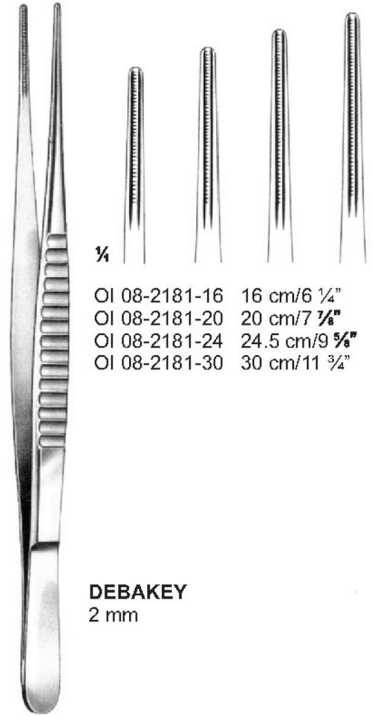

OI 08-2176-08
 7.5 cm/3"

OI 08-2176-09
 9 cm/3 1/2"

OI 08-2176-11
 11 cm/4 3/8"

GLOVER

OI 08-2177-06
 6.5 cm/2 1/2"

OI 08-2177-07
 7 cm/2 3/4"

OI 08-2177-08
 8.5 cm/3 3/8"

OI 08-2177-10
 10.5 cm/4 1/8"

- EN —●— Bulldog Clamps
- DE —●— Bulldogklemmen
- ES —●— Clamps bulldog

JOHNS-HOPKINS
OI 08-2178-24
24.5 cm/9 5/8"

Applying forceps for Johns-Hopkins
and DeBakey Bulldog clamps

ATRAUMA

- ¼
- OI 08-2179-16 16 cm/6 ¼"
 - OI 08-2179-20 20 cm/7 ¾"
 - OI 08-2179-24 24.5 cm/9 ½"
 - OI 08-2179-30 30 cm/11 ¾"

DEBAKEY
 2.7 mm

- ¼
- OI 08-2180-16 16 cm/6 ¼"
 - OI 08-2180-20 20 cm/7 ¾"
 - OI 08-2180-24 24.5 cm/9 ½"

DEBAKEY
 1.5 mm

- ¼
- OI 08-2181-16 16 cm/6 ¼"
 - OI 08-2181-20 20 cm/7 ¾"
 - OI 08-2181-24 24.5 cm/9 ½"
 - OI 08-2181-30 30 cm/11 ¾"

DEBAKEY
 2 mm

- ¼
- OI 08-2182-16 16 cm/6 ¼"
 - OI 08-2182-19 19.5 cm/7 ½"
 - OI 08-2182-24 24.5 cm/9 ½"
 - OI 08-2182-29 29.5 cm/11 ¾"

DEBAKEY
 2 mm

- ¼
- OI 08-2183-16 16 cm/6 ¼"
 - OI 08-2183-20 20 cm/7 ¾"
 - OI 08-2183-24 24.5 cm/9 ½"
 - OI 08-2183-30 30 cm/11 ¾"