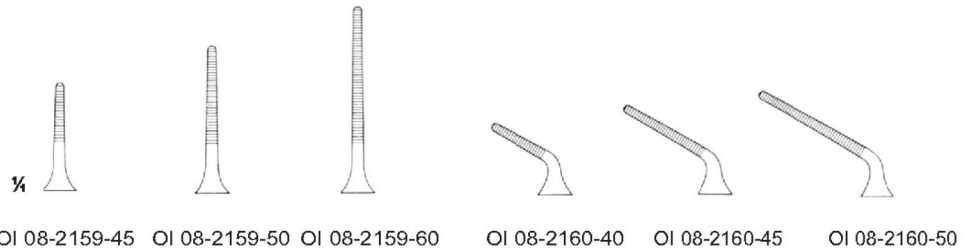

FORCEPS

Bulldog Clamps ● EN
 Bulldogklemmen ● DE
 Clamps bulldog ● ES

DIEFFENBACH

DIEFFENBACH

Length	45 mm	50 mm	60 mm	40 mm	45 mm	50 mm
Jaw Length	8 mm	12 mm	20 mm	8 mm	12 mm	20 mm
Closing Pressure	50 gr	50 gr	50 gr	50 gr	50 gr	50 gr
Weight	3 gr	3 gr	3 gr	3 gr	3 gr	3 gr