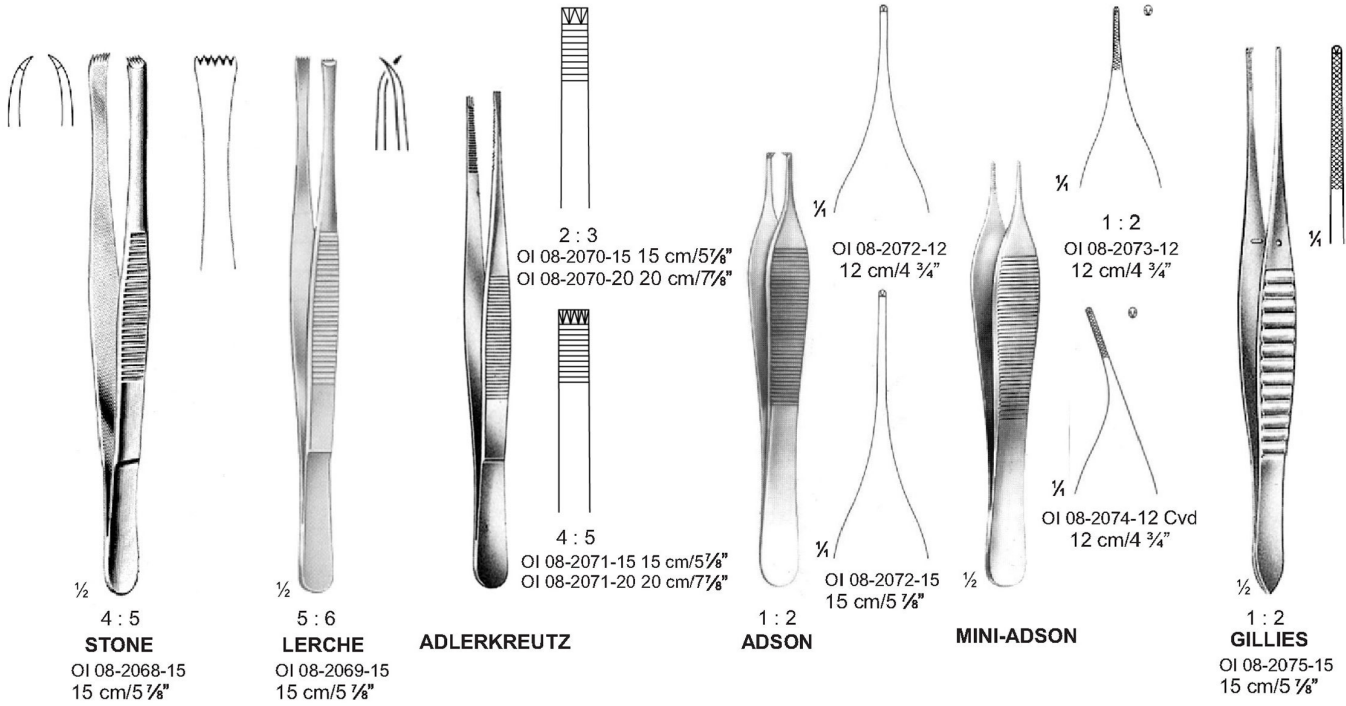

FORCEPS

Tissue Forceps — EN
Chirurgische Pinzetten — DE
Pinzas de disección con diente — ES