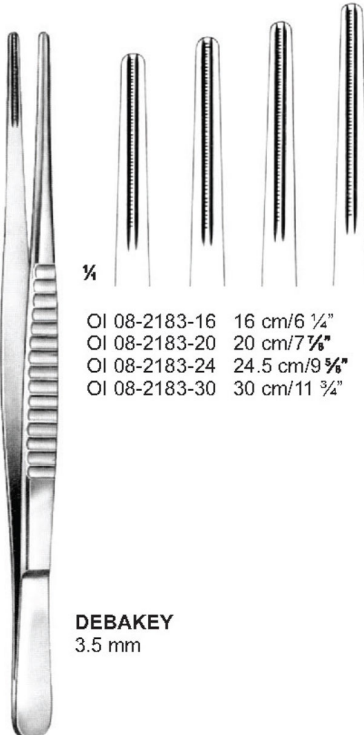

OI 08-2176-08
 7.5 cm/3"

OI 08-2176-09
 9 cm/3 1/2"

OI 08-2176-11
 11 cm/4 3/8"

GLOVER

OI 08-2177-06
 6.5 cm/2 1/2"

OI 08-2177-07
 7 cm/2 3/4"

OI 08-2177-08
 8.5 cm/3 3/8"

OI 08-2177-10
 10.5 cm/4 1/8"

- EN —●— Bulldog Clamps
- DE —●— Bulldogklemmen
- ES —●— Clamps bulldog

JOHNS-HOPKINS
OI 08-2178-24
24.5 cm/9 5/8"

Applying forceps for Johns-Hopkins
and DeBakey Bulldog clamps

ATRAUMA

- ¼
- OI 08-2179-16 16 cm/6 ¼"
 - OI 08-2179-20 20 cm/7 ¾"
 - OI 08-2179-24 24.5 cm/9 ½"
 - OI 08-2179-30 30 cm/11 ¾"

DEBAKEY
 2.7 mm

- ¼
- OI 08-2180-16 16 cm/6 ¼"
 - OI 08-2180-20 20 cm/7 ¾"
 - OI 08-2180-24 24.5 cm/9 ½"

DEBAKEY
 1.5 mm

- ¼
- OI 08-2181-16 16 cm/6 ¼"
 - OI 08-2181-20 20 cm/7 ¾"
 - OI 08-2181-24 24.5 cm/9 ½"
 - OI 08-2181-30 30 cm/11 ¾"

DEBAKEY
 2 mm

- ¼
- OI 08-2182-16 16 cm/6 ¼"
 - OI 08-2182-19 19.5 cm/7 ½"
 - OI 08-2182-24 24.5 cm/9 ½"
 - OI 08-2182-29 29.5 cm/11 ¾"

DEBAKEY
 2 mm

- ¼
- OI 08-2183-16 16 cm/6 ¼"
 - OI 08-2183-20 20 cm/7 ¾"
 - OI 08-2183-24 24.5 cm/9 ½"
 - OI 08-2183-30 30 cm/11 ¾"