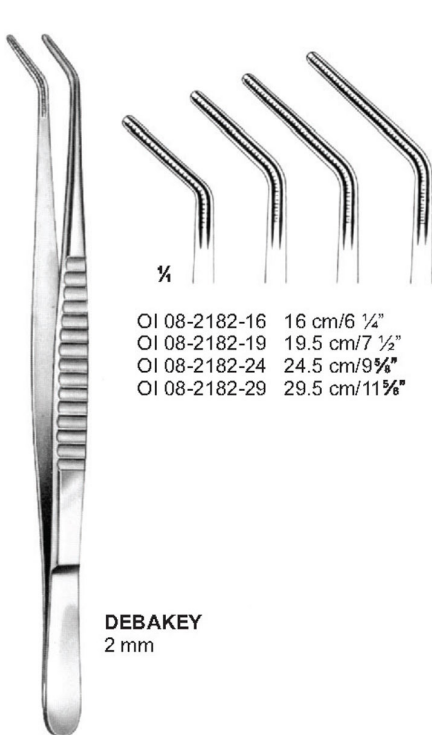

OI 08-2176-08
 7.5 cm/3"

OI 08-2176-09
 9 cm/3 1/2"

OI 08-2176-11
 11 cm/4 3/8"

GLOVER

OI 08-2177-06
 6.5 cm/2 1/2"

OI 08-2177-07
 7 cm/2 3/4"

OI 08-2177-08
 8.5 cm/3 3/8"

OI 08-2177-10
 10.5 cm/4 1/8"

- EN —●— Bulldog Clamps
- DE —●— Bulldogklemmen
- ES —●— Clamps bulldog

JOHNS-HOPKINS
OI 08-2178-24
24.5 cm/9 5/8"

Applying forceps for Johns-Hopkins
and DeBakey Bulldog clamps

ATRAUMA

- ¼
- OI 08-2179-16 16 cm/6 ¼"
 - OI 08-2179-20 20 cm/7 ¾"
 - OI 08-2179-24 24.5 cm/9 ½"
 - OI 08-2179-30 30 cm/11 ¾"

DEBAKEY
 2.7 mm

- ¼
- OI 08-2180-16 16 cm/6 ¼"
 - OI 08-2180-20 20 cm/7 ¾"
 - OI 08-2180-24 24.5 cm/9 ½"

DEBAKEY
 1.5 mm

- ¼
- OI 08-2181-16 16 cm/6 ¼"
 - OI 08-2181-20 20 cm/7 ¾"
 - OI 08-2181-24 24.5 cm/9 ½"
 - OI 08-2181-30 30 cm/11 ¾"

DEBAKEY
 2 mm

- ¼
- OI 08-2182-16 16 cm/6 ¼"
 - OI 08-2182-19 19.5 cm/7 ½"
 - OI 08-2182-24 24.5 cm/9 ½"
 - OI 08-2182-29 29.5 cm/11 ¾"

DEBAKEY
 2 mm

- ¼
- OI 08-2183-16 16 cm/6 ¼"
 - OI 08-2183-20 20 cm/7 ¾"
 - OI 08-2183-24 24.5 cm/9 ½"
 - OI 08-2183-30 30 cm/11 ¾"