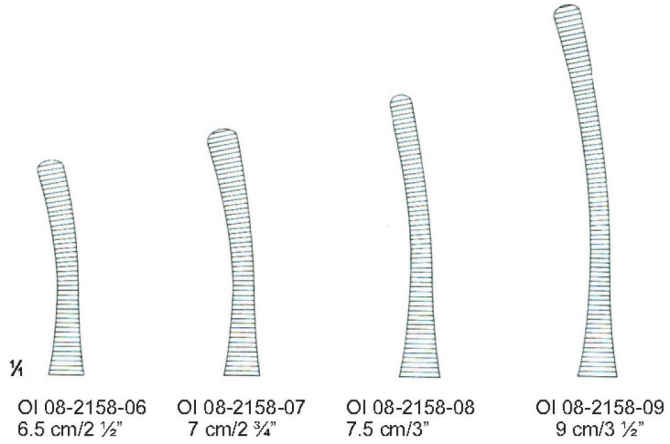

FORCEPS

Bulldog Clamps ● EN
 Bulldogklemmen ● DE
 Clamps bulldog ● ES

DIEFFENBACH

DIEFFENBACH

Length	45 mm	50 mm	60 mm	40 mm	45 mm	50 mm
Jaw Length	8 mm	12 mm	20 mm	8 mm	12 mm	20 mm
Closing Pressure	50 gr	50 gr	50 gr	50 gr	50 gr	50 gr
Weight	3 gr	3 gr	3 gr	3 gr	3 gr	3 gr