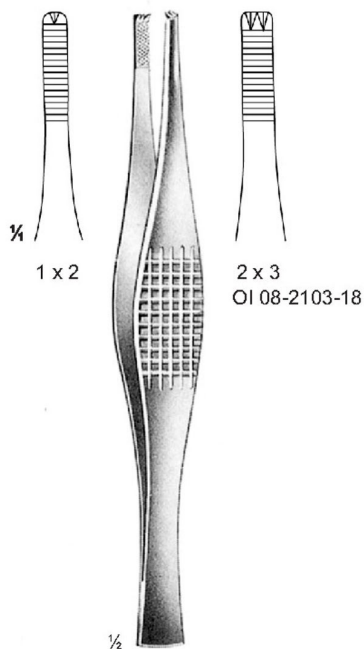

FERRIS-SMITH
OI 08-2102-18
18 cm/7 1/8"