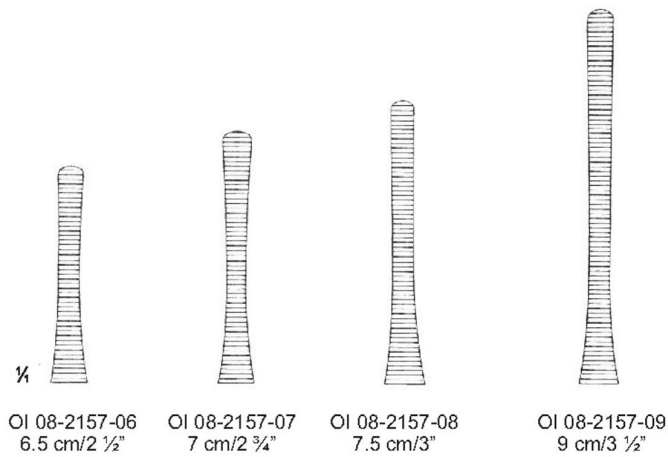

FORCEPS

Bulldog Clamps ● EN
 Bulldogklemmen ● DE
 Clamps bulldog ● ES

DIEFFENBACH

DIEFFENBACH

Length	45 mm	50 mm	60 mm	40 mm	45 mm	50 mm
Jaw Length	8 mm	12 mm	20 mm	8 mm	12 mm	20 mm
Closing Pressure	50 gr	50 gr	50 gr	50 gr	50 gr	50 gr
Weight	3 gr	3 gr	3 gr	3 gr	3 gr	3 gr