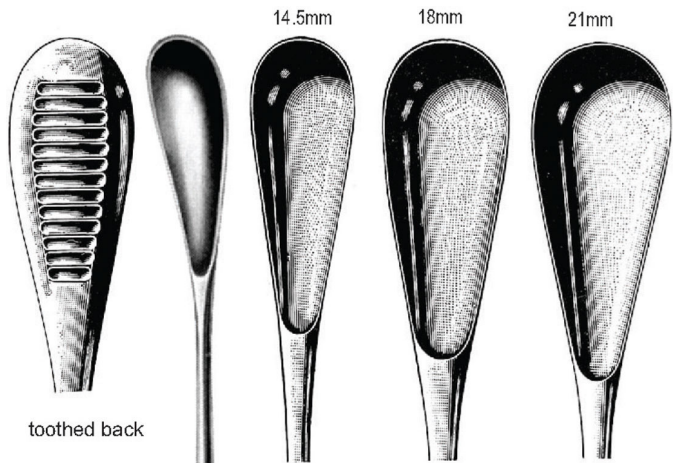

SPACKMANN
OI 30-8471-35
35.0cm

SPACKMANN
OI 30-8472-35
35.0cm

LEECH-WILKINSON
26.5cm

OI 30-8473-01
Ø 10 x 25mm
small

OI 30-8473-02
Ø 13 x 30mm
medium

OI 30-8473-03
Ø 16 x 30mm
large

OI 30-8474-01 OI 30-8474-02 OI 30-8474-03

CUZZI
 30.0cm, blunt

OI 30-8475-30

PESTALLOZZA
 30.0cm

OI 30-8476-42

WALLICH
 42.0cm, blunt

OI 30-8477-03
3 mm Ø

OI 30-8478-04
4,5 mm Ø

OI 30-8479-06
6 mm Ø