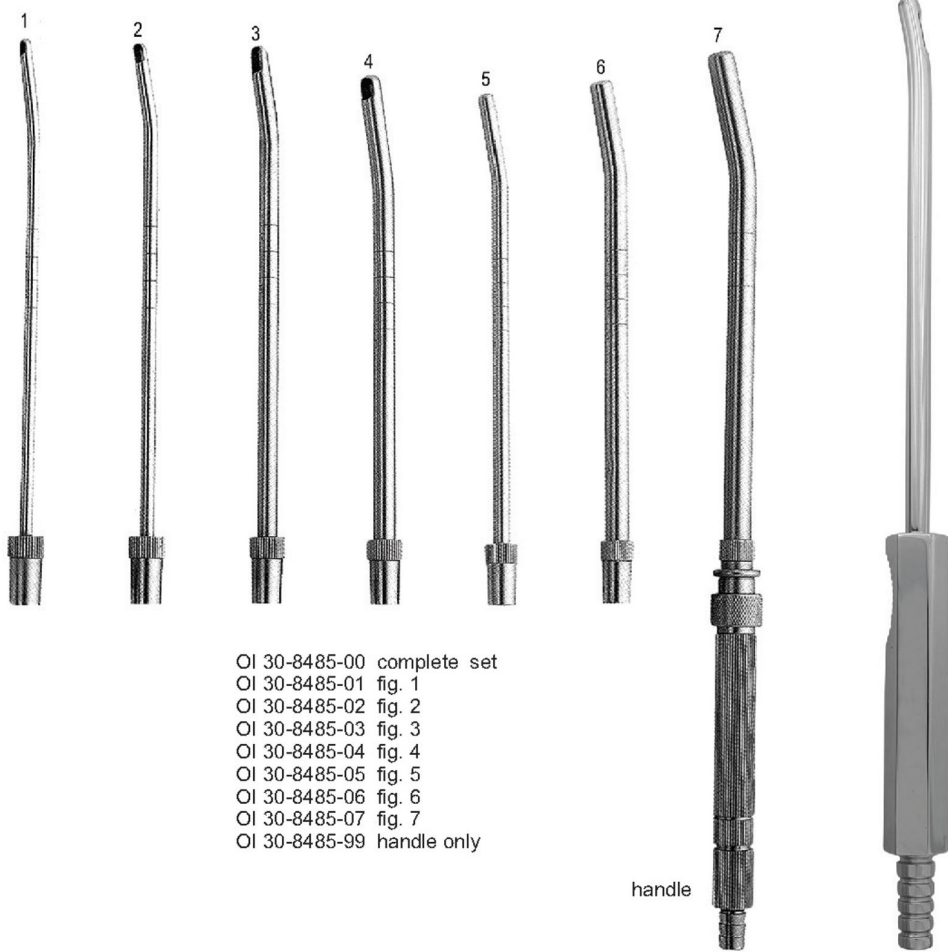

CUZZI
 30.0cm, blunt

OI 30-8475-30

PESTALLOZZA
 30.0cm

OI 30-8476-42

WALLICH
 42.0cm, blunt

OI 30-8477-03
3 mm Ø

OI 30-8478-04
4,5 mm Ø

OI 30-8479-06
6 mm Ø

OI 30-8480-08
8 mm Ø

OI 30-8481-10
10 mm Ø

OI 30-8482-12
12 mm Ø

OI 30-8483-14
14 mm Ø

OI 30-8484-50

- OI 30-8485-00 complete set
- OI 30-8485-01 fig. 1
- OI 30-8485-02 fig. 2
- OI 30-8485-03 fig. 3
- OI 30-8485-04 fig. 4
- OI 30-8485-05 fig. 5
- OI 30-8485-06 fig. 6
- OI 30-8485-07 fig. 7
- OI 30-8485-99 handle only