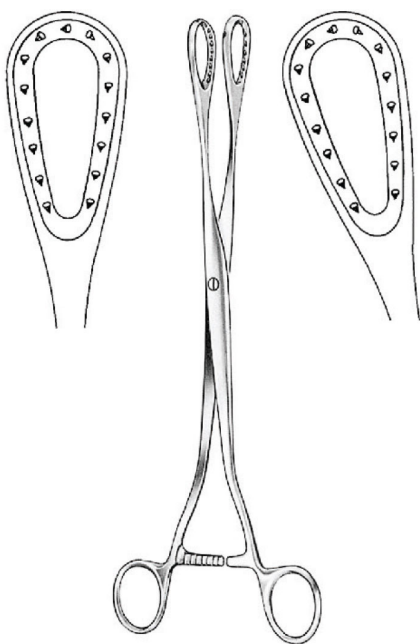

SMELLIE
 OI 30-8436-25
 25.0cm

NAEGELE
 OI 30-8437-25
 25.0cm

WINTER
 OI 30-8438-36
 36.0cm

AUWARD-ZWEIFEL
 OI 30-8439-42
 42.0cm

TARNIER
 OI 30-8440-46
 46.0cm

BRAUN
 OI 30-8441-42
 42.0cm

GREEN-ARMYTAGE
 OI 30-8442-21
 21.0cm

GREEN-ARMYTAGE
 OI 30-8443-19
 19.5cm

GAUSS
 OI 30-8444-26
 26.0cm

SAENGER
 OI 30-8445-27 27.0cm OI 30-8446-27

SELLHEIM
 OI 30-8447-28
 28.0cm

KANE
 OI 30-8448-08
 8.5cm

COLLIN
 OI 30-8449-09
 9.0cm

HEYWOOD-SMITH
 OI 30-8450-25
 25.0cm