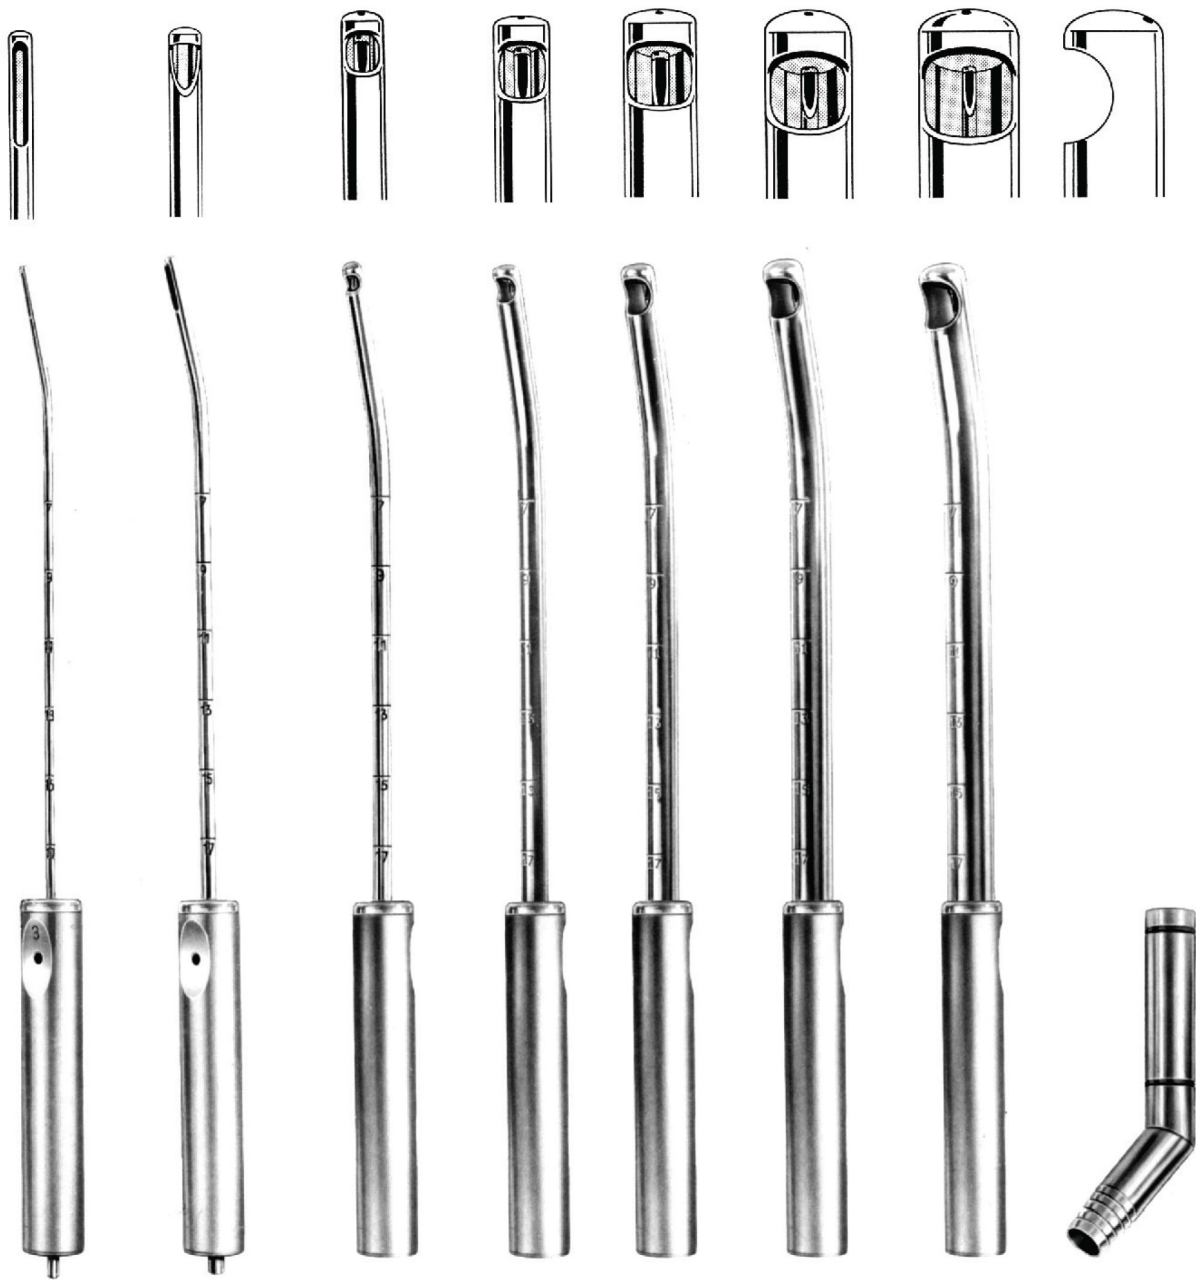

CUZZI
 30.0cm, blunt

OI 30-8475-30

PESTALLOZZA
 30.0cm

OI 30-8476-42

WALLICH
 42.0cm, blunt

OI 30-8477-03
3 mm Ø

OI 30-8478-04
4,5 mm Ø

OI 30-8479-06
6 mm Ø

OI 30-8480-08
8 mm Ø

OI 30-8481-10
10 mm Ø

OI 30-8482-12
12 mm Ø

OI 30-8483-14
14 mm Ø

OI 30-8484-50

- OI 30-8485-00 complete set
- OI 30-8485-01 fig. 1
- OI 30-8485-02 fig. 2
- OI 30-8485-03 fig. 3
- OI 30-8485-04 fig. 4
- OI 30-8485-05 fig. 5
- OI 30-8485-06 fig. 6
- OI 30-8485-07 fig. 7
- OI 30-8485-99 handle only