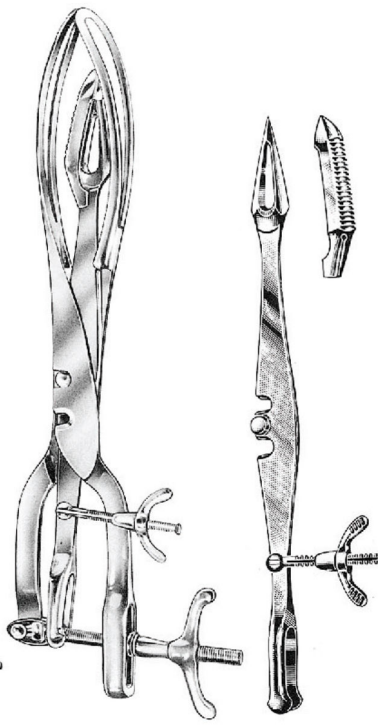

SMELLIE
 OI 30-8436-25
 25.0cm

NAEGELE
 OI 30-8437-25
 25.0cm

WINTER
 OI 30-8438-36
 36.0cm

AUWARD-ZWEIFEL
 OI 30-8439-42
 42.0cm

TARNIER
 OI 30-8440-46
 46.0cm

BRAUN
 OI 30-8441-42
 42.0cm

GREEN-ARMYTAGE
 OI 30-8442-21
 21.0cm