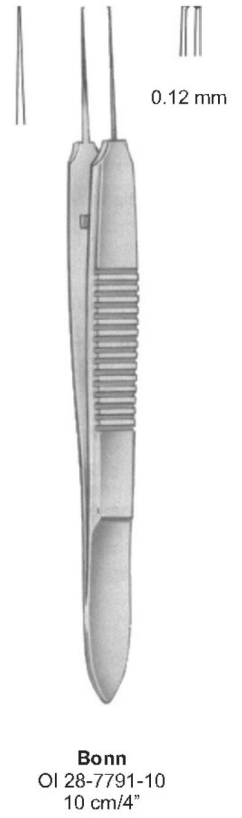

Worth
OI 28-7778-10
10 cm/4"

Jameson
OI 28-7779-10
10 cm/4"

Jameson
OI 28-7780-10
10 cm/4"

Prince
OI 28-7781-10
10 cm/4"

Prince
OI 28-7782-10
10 cm/4"

Snellen
 OI 28-7783-10
 10 cm/4"

Snellen
 OI 28-7784-10
 10 cm/4"

Erhardt
 OI 28-7785-09
 9 cm/3 1/2"

Barraquer
 OI 28-7786-05
 5.5 cm/2 1/4"

Barraquer
 OI 28-7787-05
 5.5 cm/2 1/4"

Barraquer
 OI 28-7788-05
 5.5 cm/2 1/4"

Graefe
 10 cm/4"

OI 28-7796-10

OI 28-7797-10

OI 28-7798-10

OI 28-7799-10

OI 28-7800-10

OI 28-7801-10

Conjunctival forceps

Stevens
 10.5 cm/4 1/4"

OI 28-7802-10

OI 28-7803-10

OI 28-7804-10