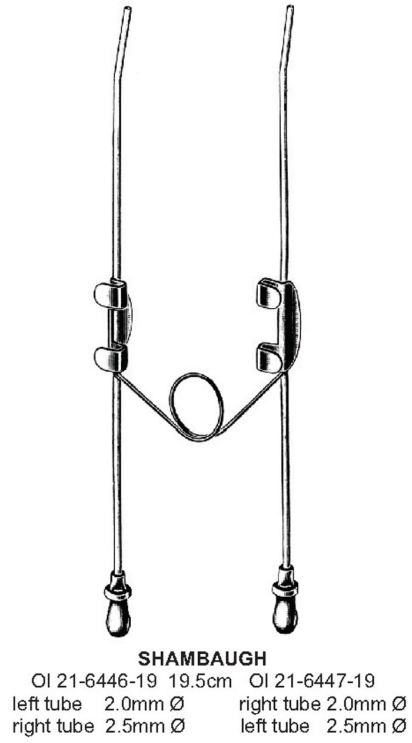

Width of Bite  
**Citelli-Beyer**  
 OI 21-6438-15 1.5 mm  
 OI 21-6438-20 2.0 mm

Width of Bite

**Brunings**  
 OI 21-6439-40  
 OI 21-6439-60

-  OI 21-6440-30 3.0 mm
-  OI 21-6440-40 4.0 mm
-  OI 21-6440-50 5.0 mm
-  OI 21-6440-60 6.0 mm

**Kerrison**  
 20 cm/8"

OI 21-6441-10

OI 21-6442-15

OI 21-6443-01  
7.0cm

OI 21-6443-02  
7.0cm

OI 21-6443-03  
7.0cm

OI 21-6443-04  
7.0cm

OI 21-6443-05  
7.0cm

OI 21-6443-06  
7.0cm

OI 21-6443-07  
7.0cm

**LANGENBECK**  
OI 21-6450-13  
13.0cm

**SHAPLEIGH**  
13.0cm

OI 21-6451-01

OI 21-6451-02

OI 21-6451-03

OI 21-6451-04

**COXETER**  
OI 21-6452-15  
15.0cm  
blunt

OI 21-6453-17 17.0cm blunt  
OI 21-6453-18 17.0cm sharp

**JANSEN**  
OI 21-6454-15  
15.0cm  
sharp

**BARTH**  
OI 21-6455-18  
18.0cm  
sharp

**GROSS**  
 OI 21-6456-12  
 12.0cm, blunt