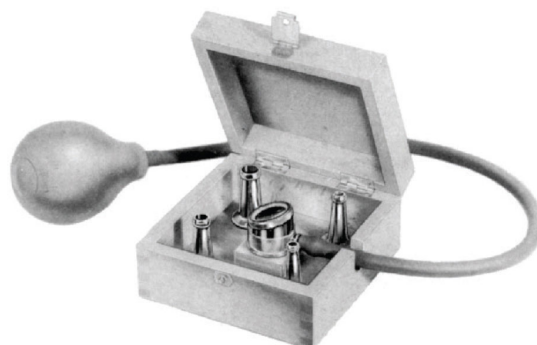

**SIEGLE**

- OI 21-6315-00 set
- OI 21-6315-04 otoscope
- OI 21-6315-05 rubber bulb
- OI 21-6315-01,02,03 speculas

OI 21-6316-00 Compl.

**BRUENINGS**

- OI 21-6316-05 set of 4 speculas
- OI 21-6316-06 rubber bulb
- OI 21-6316-07 wooden case only
- OI 21-6316-10 otoscope