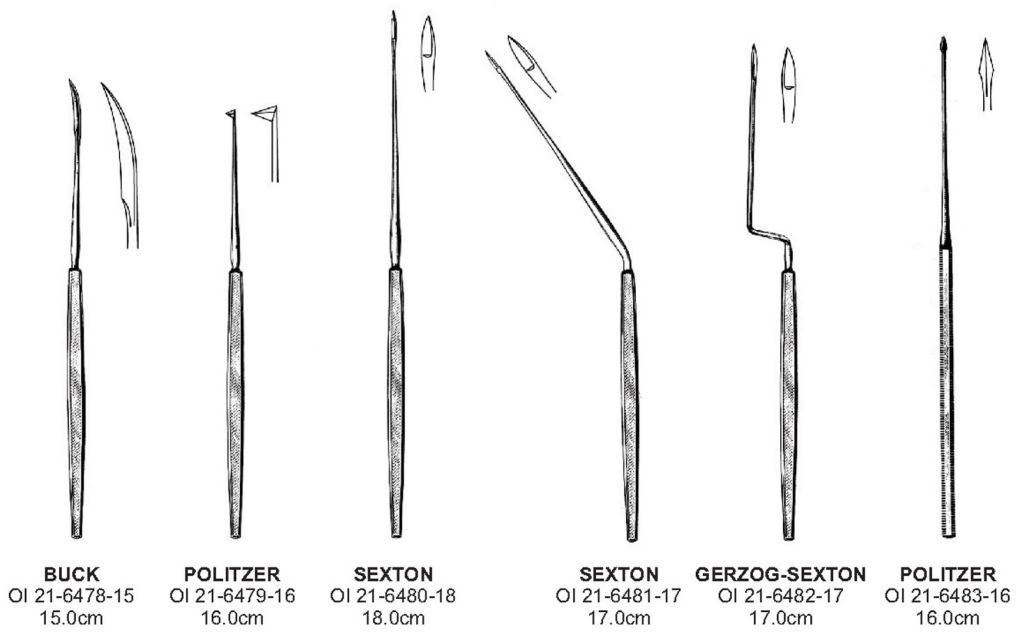

**GROSS**  
 OI 21-6457-12  
 12.0cm  
 blunt - sharp

**GROSS**  
 OI 21-6458-12  
 12.0cm  
 blunt

**GROSS**  
 OI 21-6459-12  
 12.0cm  
 blunt

**GROSS**  
 OI 21-6460-12  
 12.0cm  
 blunt - sharp

16.0cm

OI 21-6461-01

OI 21-6461-02

**BILLEAU**  
 16.5cm

OI 21-6462-01

OI 21-6462-02

OI 21-6462-03

**MOLDENHAUER**  
 OI 21-6463-16  
 16.5cm

**ZAUFAL**  
 OI 21-6464-16  
 16.0cm

**HARTMANN**  
 OI 21-6465-16  
 16.0cm

**BARKER**  
 OI 21-6466-17  
 17.0cm

**HARTMANN-OSTMANN**  
 OI 21-6484.00  
 set of 8 tuning forks

OI 21-6485-00  
 set of 5 alloy tuning forks

**HARTMANN**  
 OI 21-6486-00 set of 5 tuning forks  
 OI 21-6487-00 set of 6 tuning forks