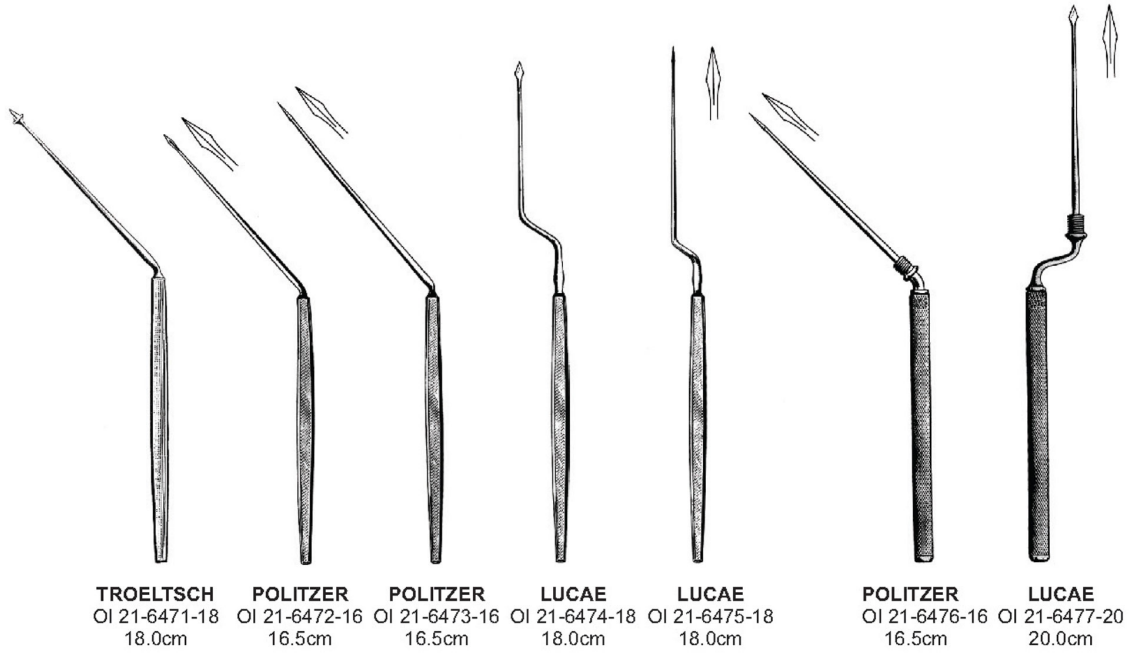

**GROSS**  
 OI 21-6457-12  
 12.0cm  
 blunt - sharp

**GROSS**  
 OI 21-6458-12  
 12.0cm  
 blunt

**GROSS**  
 OI 21-6459-12  
 12.0cm  
 blunt

**GROSS**  
 OI 21-6460-12  
 12.0cm  
 blunt - sharp

16.0cm

OI 21-6461-01

OI 21-6461-02

**BILLEAU**  
 16.5cm

OI 21-6462-01

OI 21-6462-02

OI 21-6462-03

**MOLDENHAUER**  
 OI 21-6463-16  
 16.5cm

**ZAUFAL**  
 OI 21-6464-16  
 16.0cm

**HARTMANN**  
 OI 21-6465-16  
 16.0cm

**BARKER**  
 OI 21-6466-17  
 17.0cm

**HARTMANN-OSTMANN**  
 OI 21-6484.00  
 set of 8 tuning forks

OI 21-6485-00  
 set of 5 alloy tuning forks

**HARTMANN**  
 OI 21-6486-00 set of 5 tuning forks  
 OI 21-6487-00 set of 6 tuning forks