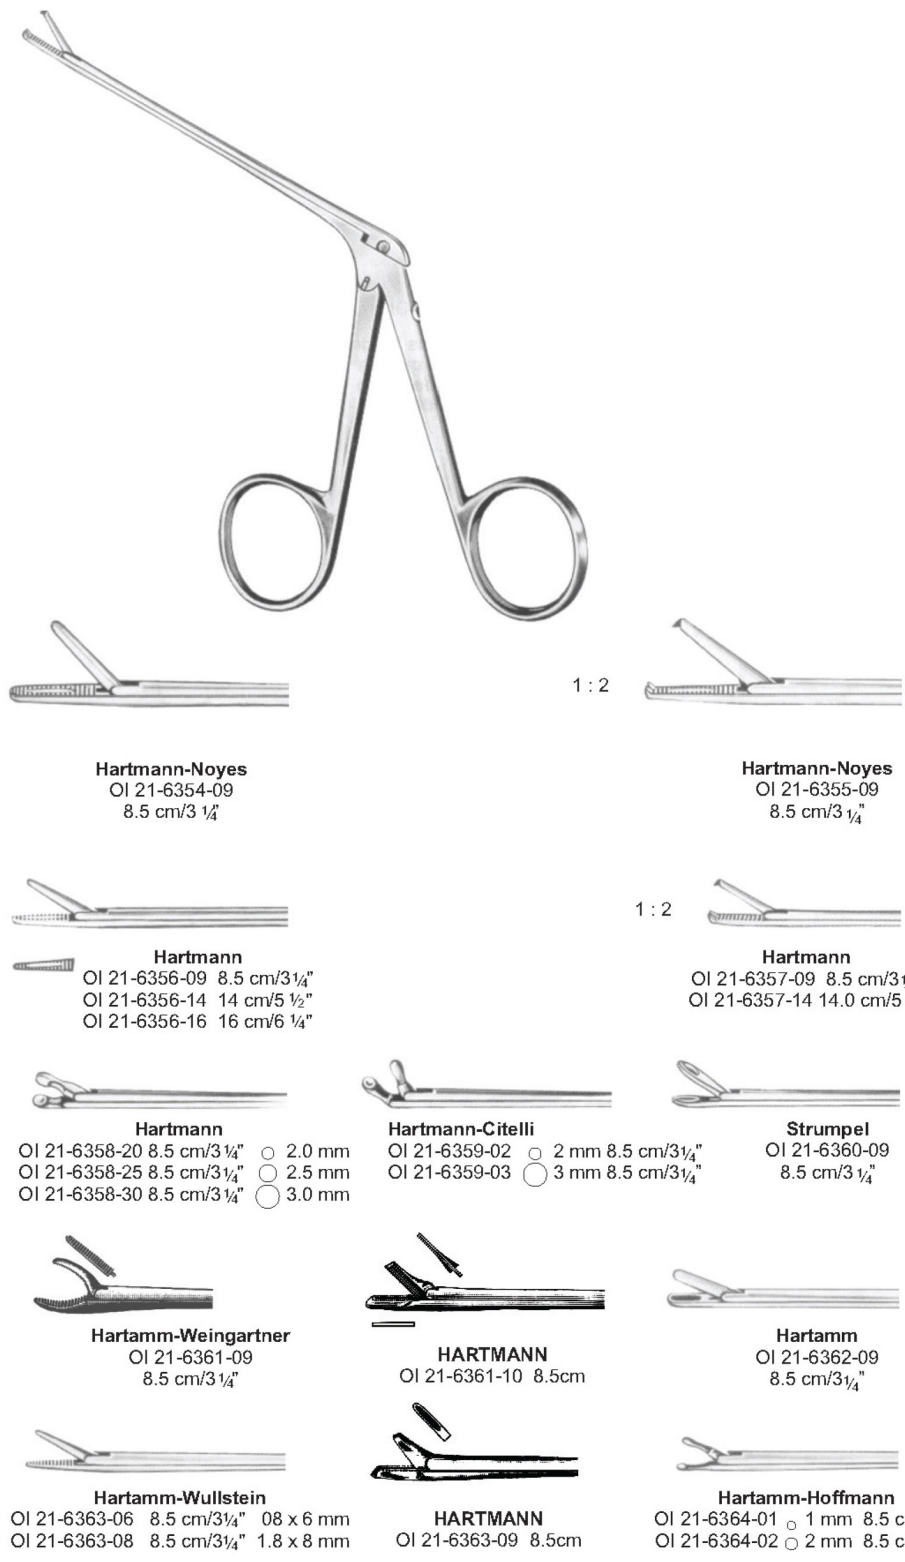

**Tilley Aural Forcep**  
 OI 21-6351-14 14cm/5 1/2"  
 OI 21-6351-16 16cm/6 1/4"  
 OI 21-6351-18 18cm/7"

**Buck**  
 OI 21-6352-09  
 9 cm/3 1/2"

**Quire**  
 OI 21-6353-08  
 8 cm/3 1/4"

**Hartmann-Noyes**  
OI 21-6354-09  
8.5 cm/3 1/4"