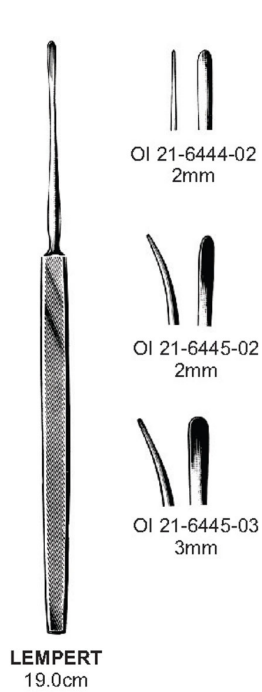

Width of Bite  
**Citelli-Beyer**  
 OI 21-6438-15 1.5 mm  
 OI 21-6438-20 2.0 mm

Width of Bite

**Brunings**  
 OI 21-6439-40  
 OI 21-6439-60

-  OI 21-6440-30 3.0 mm
-  OI 21-6440-40 4.0 mm
-  OI 21-6440-50 5.0 mm
-  OI 21-6440-60 6.0 mm

**Kerrison**  
 20 cm/8"

OI 21-6441-10

OI 21-6442-15

OI 21-6443-01  
7.0cm

OI 21-6443-02  
7.0cm

OI 21-6443-03  
7.0cm

OI 21-6443-04  
7.0cm

OI 21-6443-05  
7.0cm

OI 21-6443-06  
7.0cm

OI 21-6443-07  
7.0cm

**LANGENBECK**  
OI 21-6450-13  
13.0cm

**SHAPLEIGH**  
13.0cm

OI 21-6451-01

OI 21-6451-02

OI 21-6451-03

OI 21-6451-04

**COXETER**  
OI 21-6452-15  
15.0cm  
blunt

OI 21-6453-17 17.0cm blunt  
OI 21-6453-18 17.0cm sharp

**JANSEN**  
OI 21-6454-15  
15.0cm  
sharp

**BARTH**  
OI 21-6455-18  
18.0cm  
sharp

**GROSS**  
 OI 21-6456-12  
 12.0cm, blunt