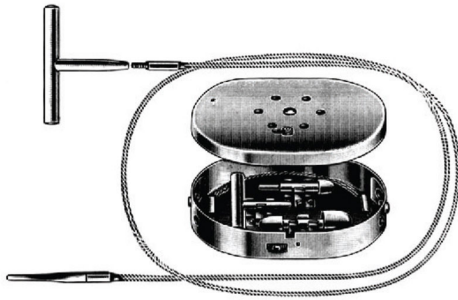

- EN** —●— Sponge Holder
- DE** —●— Schwammhalter
- ES** —●— Porta-esponjas

HARTMANN
OI 13-2942-20
20.0 cm

FEIN
OI 13-2943-28
28.0 cm

TOBOLD
OI 13-2944-25
25.0 cm

OI 13-2945-40
40.0 cm

OI 13-2946-45
45.0 cm

PROBES, APPLICATORS

NABATOFF
 OI 13-2947-00
 complete set.
 135 x 100 x 25mm

OI 13-2952-12
 12.0 cm

50.0 cm