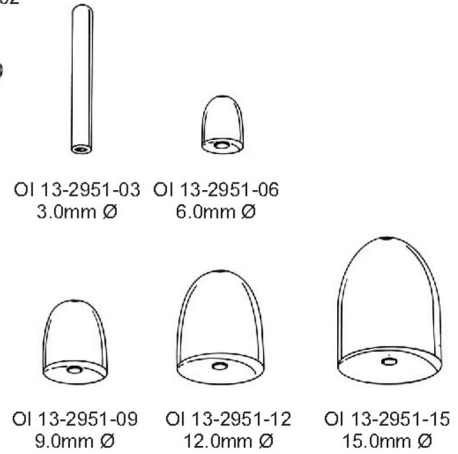

JOBSON-HORNE

- | | |
|---------------|---------|
| OI 13-2935-12 | 12.5 cm |
| OI 13-2935-18 | 18.0 cm |

JOBSON-HORNE

- | |
|---------------|
| OI 13-2936-15 |
| 15.0 cm |

- | |
|---------------|
| OI 13-2937-16 |
| 16.0 cm |

- | |
|---------------|
| OI 13-2938-25 |
| 25.0 cm |

- | |
|---------------|
| OI 13-2939-28 |
| 28.0 cm |

- | |
|---------------|
| OI 13-2940-28 |
| 28.0 cm |

- | |
|---------------|
| OI 13-2941-28 |
| 28.0 cm |

- EN** —●— Sponge Holder
- DE** —●— Schwammhalter
- ES** —●— Porta-esponjas

HARTMANN
OI 13-2942-20
20.0 cm

FEIN
OI 13-2943-28
28.0 cm

TOBOLD
OI 13-2944-25
25.0 cm

OI 13-2945-40
40.0 cm

OI 13-2946-45
45.0 cm

PROBES, APPLICATORS

NABATOFF
 OI 13-2947-00
 complete set.
 135 x 100 x 25mm

OI 13-2952-12
 12.0 cm

50.0 cm