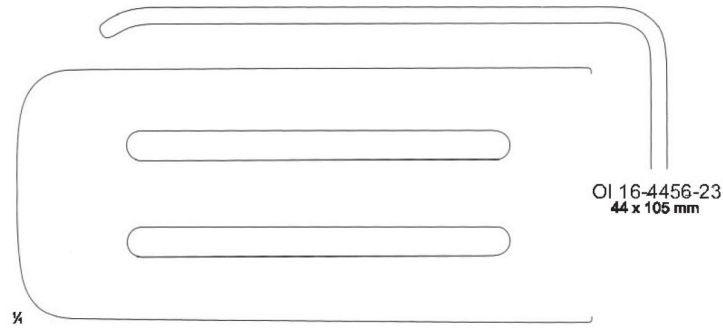

**RICHARDSON**  
OI 16-4448-24  
24 cm/9 1/2"

**KELLY**  
OI 16-4449-26 62 x 50 mm  
OI 16-4450-26 70 X 65 mm  
26 cm/10 1/4"

OI 16-4446-23  
23.5 cm/9 1/4"  
25 x 21 mm

OI 16-4446-24  
24 cm/9 1/2"  
30 x 29 mm

OI 16-4447-24  
24 cm/9 1/2"  
38 x 40 mm

½  
 28 cm/11"

¼  
 OI 16-4451-28

¼  
 OI 16-4452-28

¼  
 OI 16-4453-28

½  
 OI 16-4454-28  
 19 cm/7 ½"

50 x 85 mm

½

**DOYEN**

OI 16-4461-25  
 25 cm/9 ¾"

70 x 25 mm

½

**KOCHER**

OI 16-4462-22  
 22.5 cm/8 ¾"

**KOCHER**

	Total length	Blade
	cm	mm
OI 16-4463-25	25	80 x 45
OI 16-4464-25	25	80 x 55
OI 16-4465-25	25	80 x 65