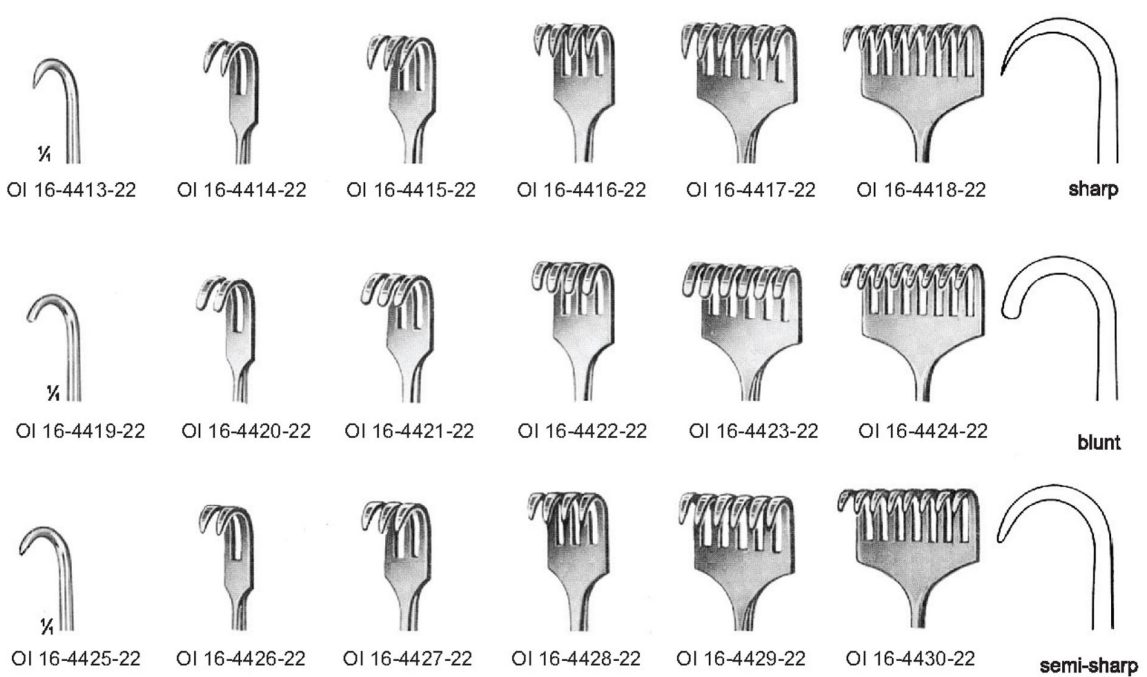

OLLIER
OI 16-4432-22
22.5 cm/8 3/4"