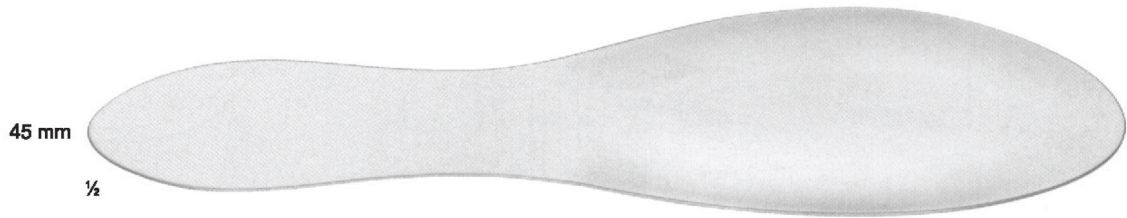

45 mm

60 mm

1/2"

REVERDIN

- OI 16-4539-29 29 cm/11 1/2"
- 60 x 45 mm