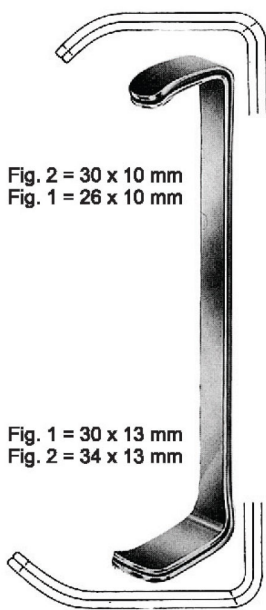

Measurements of Spatulas : Depth x Width

30 x 21 mm  
 38 x 30 mm

Fig. 1 = 24 x 20 mm  
 Fig. 2 = 29 x 26 mm  
 Fig. 3 = 35 x 29 mm  
 Fig. 4 = 27 x 24 mm

Fig. 1 = 30 x 28 mm  
 Fig. 2 = 36 x 36 mm  
 Fig. 3 = 38 x 43 mm  
 Fig. 4 = 42 x 28 mm

**ROUX**

- OI 16-4552-01 Set Fig. 1 - 3
- OI 16-4552-14 Fig. 1 14 cm/5 1/2"
- OI 16-4552-15 Fig. 2 15 cm/5 7/8"
- OI 16-4552-17 Fig. 3 17 cm/6 3/4"
- OI 16-4552-18 Fig. 4 18 cm/7 1/8"

Fig. 1 = 24 x 20 mm  
 Fig. 2 = 29 x 26 mm  
 Fig. 3 = 35 x 39 mm  
 Fig. 4 = 27 x 24 mm

Fig. 1 = 30 x 28 mm  
 Fig. 2 = 36 x 36 mm  
 Fig. 3 = 38 x 43 mm  
 Fig. 4 = 42 x 28 mm

**ROUX-MAGNUS**

- OI 16-4553-01 Set Fig. 1 - 3
- OI 16-4553-14 Fig. 1 14 cm/5 1/2"
- OI 16-4553-15 Fig. 2 15 cm/5 7/8"
- OI 16-4553-17 Fig. 3 17 cm/6 3/4"
- OI 16-4553-18 Fig. 4 18 cm/7 1/8"

Fig. 2 = 30 x 10 mm  
 Fig. 1 = 26 x 10 mm

Fig. 1 = 30 x 13 mm  
 Fig. 2 = 34 x 13 mm

**FARABEU**

- OI 16-4554-11 Set
- OI 16-4555-11 Fig. 1
- OI 16-4556-11 Fig. 2
- 11.5 cm/4 1/2"

Fig. 2 = 27 x 16 mm  
 Fig. 1 = 23 x 16 mm