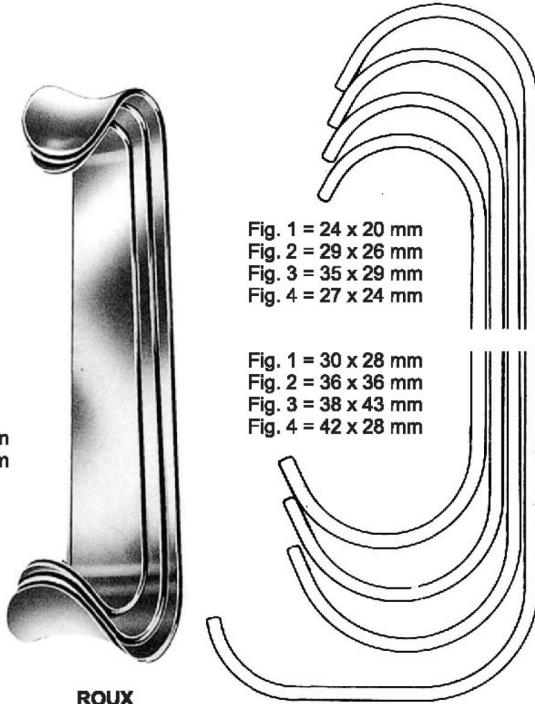

- OI 16-4539-29 29 cm/11 1/2"
- 60 x 45 mm

45 mm

60 mm

1/2"

**REVERDIN**

- OI 16-4540-28 28 cm/11"
- 60 x 45 mm

**POLLOSON**  
OI 16-4541-29  
29 cm/11 1/2"

Measurements of retractors: Depth x width

Measurements of Spatulas : Depth x Width

30 x 21 mm  
 38 x 30 mm

Fig. 1 = 24 x 20 mm  
 Fig. 2 = 29 x 26 mm  
 Fig. 3 = 35 x 29 mm  
 Fig. 4 = 27 x 24 mm

Fig. 1 = 30 x 28 mm  
 Fig. 2 = 36 x 36 mm  
 Fig. 3 = 38 x 43 mm  
 Fig. 4 = 42 x 28 mm

**ROUX**

- OI 16-4552-01 Set Fig. 1 - 3
- OI 16-4552-14 Fig. 1 14 cm/5 1/2"
- OI 16-4552-15 Fig. 2 15 cm/5 7/8"
- OI 16-4552-17 Fig. 3 17 cm/6 3/4"
- OI 16-4552-18 Fig. 4 18 cm/7 1/8"

Fig. 1 = 24 x 20 mm  
 Fig. 2 = 29 x 26 mm  
 Fig. 3 = 35 x 39 mm  
 Fig. 4 = 27 x 24 mm