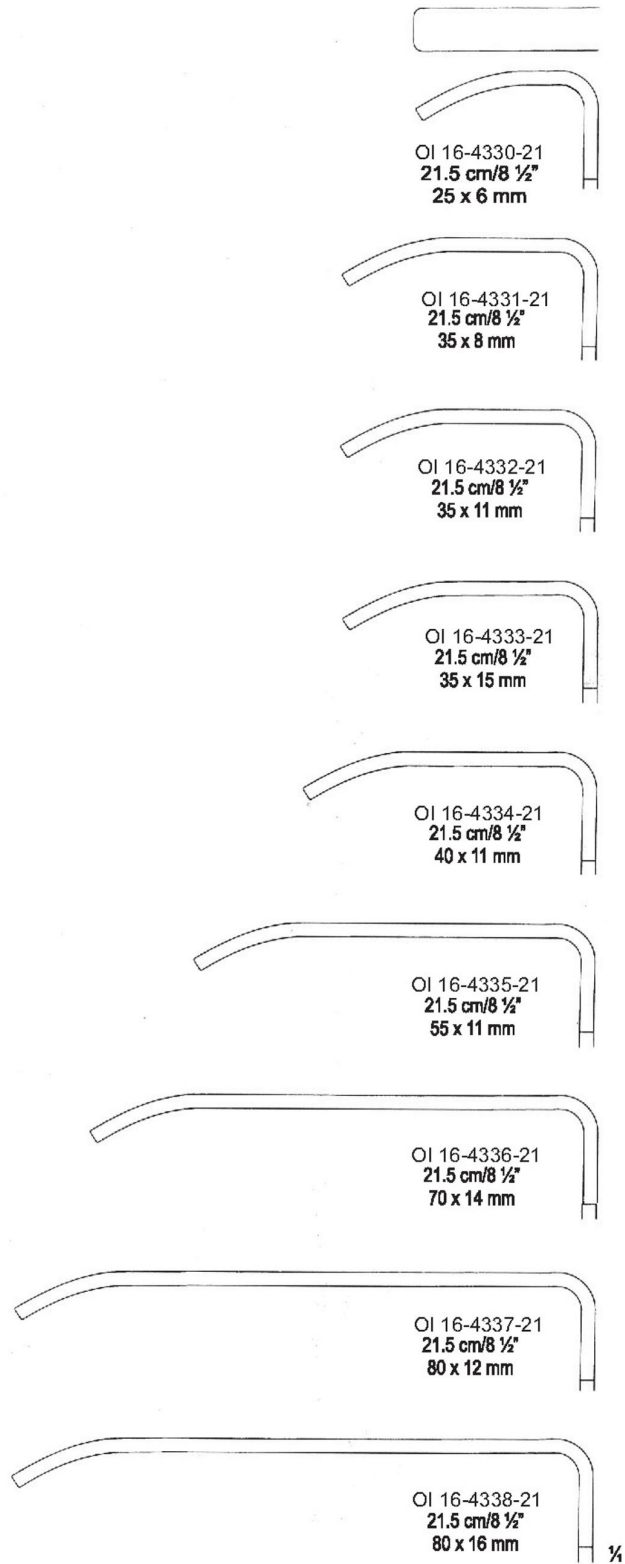

**KOCHER**  
23 cm/9"

OI 16-4325-23  
41 x 18 mm

OI 16-4326-23  
61 x 20 mm

OI 16-4327-23  
61 x 25 mm

OI 16-4328-23  
75 x 30 mm

OI 16-4329-23  
75 x 40 mm

¼

**KOCHER-LANGENBECK**  
 21.5 cm/8 1/2"

Measurements of retractors: Depth x Width

**KOCHER-LANGENBECK**  
21.5 cm/8 1/2"

OI 16-4339-21  
21.5 cm/8 1/2"  
25 x 10 mm

OI 16-4340-21  
21.5 cm/8 1/2"  
40 x 13 mm

OI 16-4341-21  
21.5 cm/8 1/2"  
60 x 13 mm