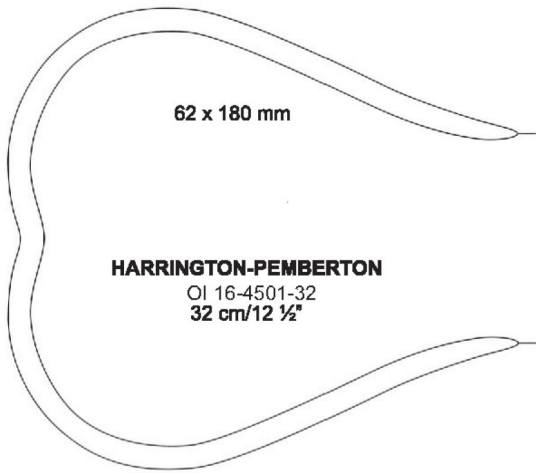

OI 16-4472-24  
 24 cm/9 1/2"  
 38 x 40 mm

OI 16-4472-25  
 25 cm/9 1/2"  
 43 x 51 mm

OI 16-4473-25  
 25 cm/9 1/2"  
 49 x 61 mm

OI 16-4474-25  
 25.5 cm/10"  
 48 x 75 mm

OI 16-4474-29  
 29.5 cm/11 1/2"  
 65 x 85 mm

Measurements of retractors: Depth x width

**BRUNNER**  
25 cm/9 7/8"

**BRUNNER**  
25.5 cm/10"

Fig. 2 = 137 x 65 mm

Fig. 1 = 137 x 44 mm

**POLLOSON**  
 OI 16-4496-27  
 27 cm/10 1/2"

**HARRINGTON**  
 OI 16-4497-32 = Fig. 1  
 OI 16-4498-32 = Fig. 2  
 32 cm/12 1/2"

OI 16-4499-32  
165 x 190 mm

OI 16-4500-32  
115 x 190 mm

¼

62 x 180 mm

**HARRINGTON-PEMBERTON**  
OI 16-4501-32  
32 cm/12 ½"

**HARRINGTON**  
32 cm/12 ½"

Measurements of retractors: Depth x Width

**SAUERBRUCH**  
 22.5 cm/8 ¾"