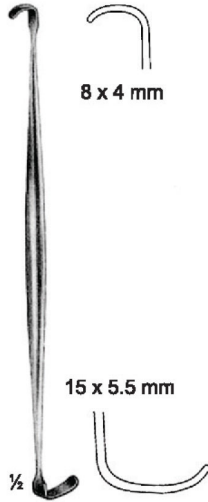

- EN** Retractors
- DE** Wundhaken und -sperrer
- ES** Separadores

Page 275 to 345

**RAGNELL-DAVIS**  
OI 16-4201-14  
14 cm/5 1/2"

**SENN-MILLER**  
16 cm/6 1/4"

OI 16-4202-16  
sharp prongs

OI 16-4203-16  
blunt prongs

blades  
20 x 7 mm

blades  
20 x 7 mm

**CUSHING**  
OI 16-4204-20  
20 cm/7 1/8"

**CUSHING**

20 cm/7 1/8"  
24 cm/9 1/2"  
8 mm

OI 16-4205-20  
OI 16-4208-24

10 mm

OI 16-4206-20  
OI 16-4209-24

**HANDTE**  
OI 16-4217-17  
17 cm/6 3/4"

**DESMARRES**  
 OI 16-4218-16  
 16 cm/6 1/4"

**DESMARRES**  
 16 cm/6 1/4"

16 cm/6 1/4"

**MINI-LANGENBECK**  
 16 cm/6 1/4"

**MINI-LANGENBECK**  
 OI 16-4233-16  
 16 cm/6 1/4"