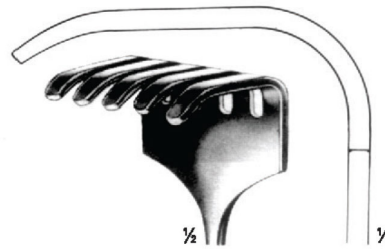

Measurements of retractors: Depth x Width

OI 16-4434-27  
27 cm/10 1/2"

OI 16-4435-25  
40 x 40 mm

OI 16-4436-25  
45 x 50 mm

OI 16-4437-25  
50 x 60 mm

OI 16-4438-25  
70 x 70 mm

**ISRAEL**  
25 cm/9 1/8"

Measurements of retractors: Depth x Width

**Fig. 1**  
OI 16-4443-26  
26 cm/10 1/4"  
25 x 20 mm  
30 x 28 mm

**Fig. 2**  
OI 16-4444-27  
27.5 cm/10 3/4"  
43 x 38 mm  
63 x 44 mm

**RICHARDSON-EASTMAN**  
OI 16-4445-1  
Set Fig. 1 + 2

**RICHARDSON**