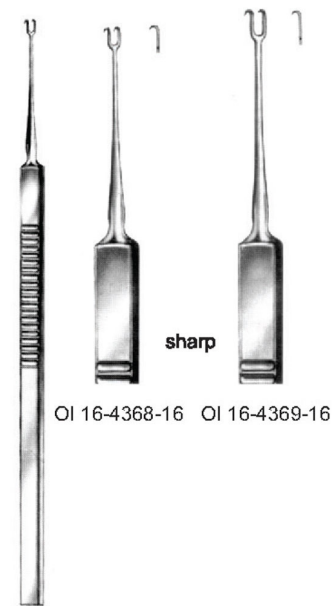

sharp  
 OI 16-4361-16  
 blunt  
 OI 16-4362-16

**GRAEFE**  
 16 cm/6 1/4"

OI 16-4363-16 OI 16-4364-16 OI 16-4365-16 OI 16-4366-16

**GRAEFE**  
 16 cm/6 1/4"

**O'CONNOR**  
 OI 16-4367-16  
 16 cm/6 1/4"