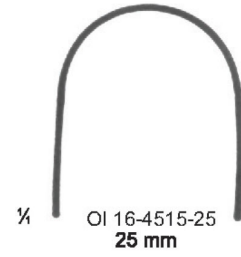

DE AVER-BABY