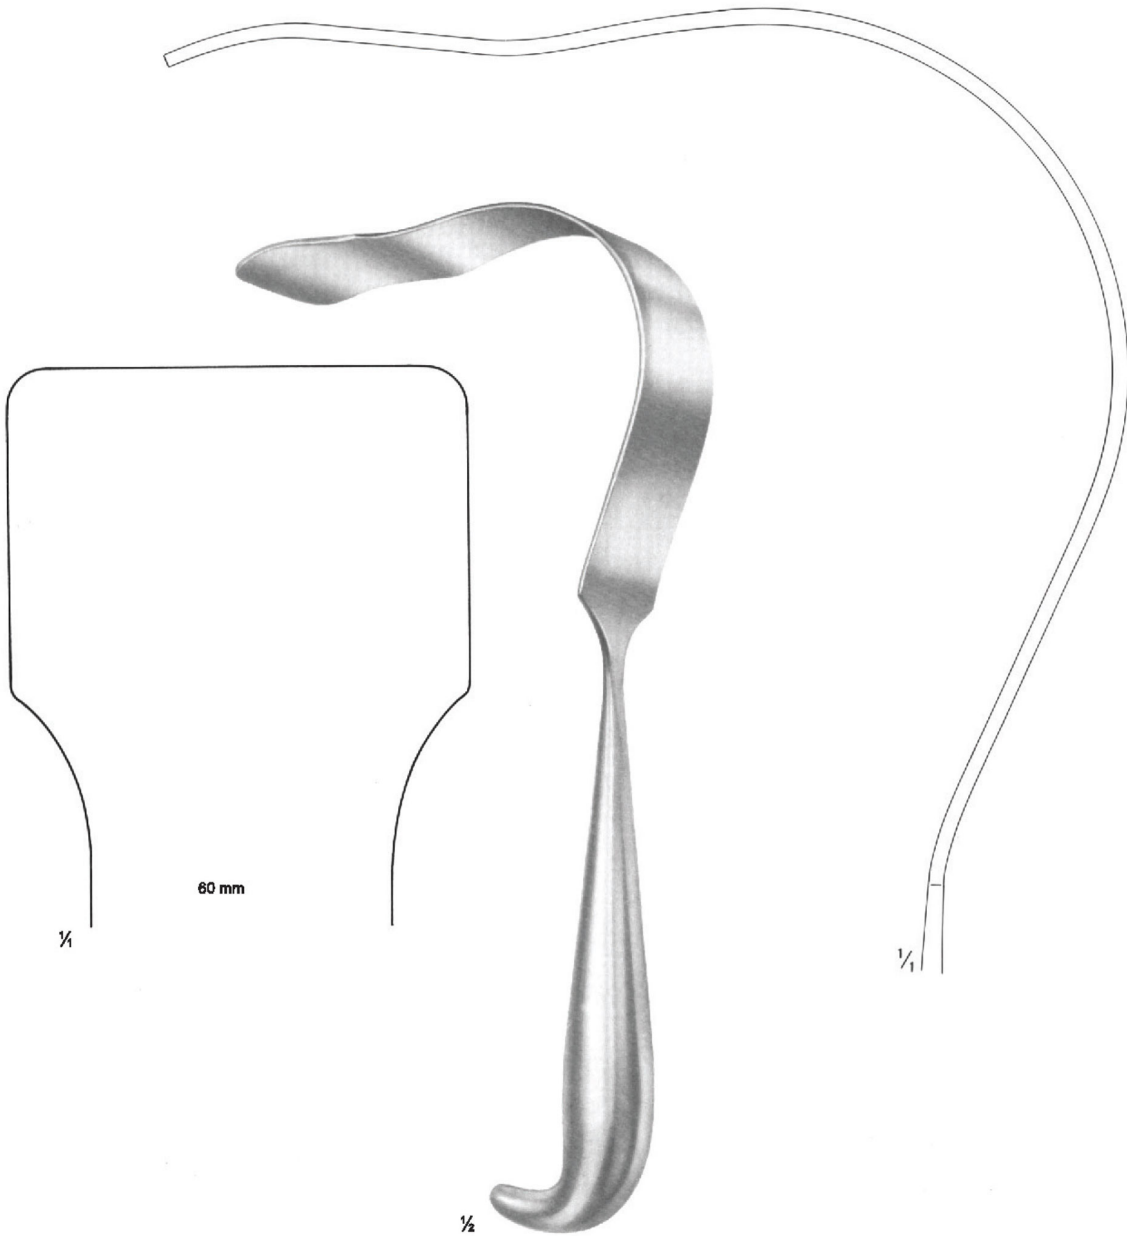

- OI 16-4539-29 29 cm/11 1/2"
- 60 x 45 mm

45 mm

60 mm

1/2"

**REVERDIN**

- OI 16-4540-28 28 cm/11"
- 60 x 45 mm

**POLLOSON**  
OI 16-4541-29  
29 cm/11 1/2"

Measurements of retractors: Depth x width