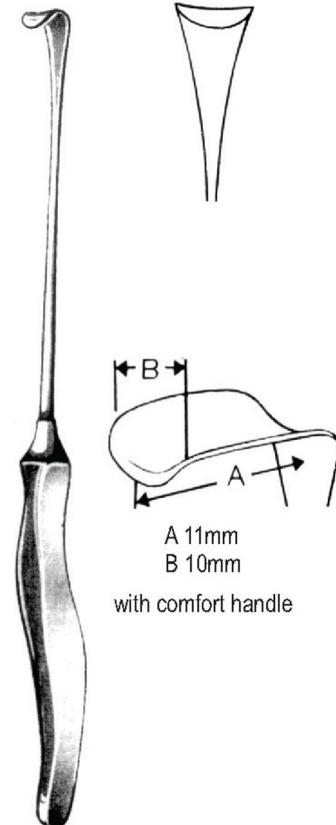

blunt

16 cm/6 1/4"

sharp

blunt

**VESSEL HOOK**  
OI 16-4299-12  
12 cm/4 3/4"

**VOLKMANN**  
11.5 cm/4 1/2"

OI 16-4308-13  
13.5 cm/5 3/8"

OI 16-4309-16

16 cm/6 1/4"

Measurements of retractors: Depth x Width

**VOLKMANN**  
 21.5 cm/8 1/2"

**CUSHING**  
 OI 16-4321-21  
 21.5 cm/8 1/2"  
 OI 16-4322-25  
 25 cm/10"

**CUSHING**  
 OI 16-4323-21  
 24.5 cm/9 1/2"  
 OI 16-4324-28  
 28 cm/11"

**KOCHER**  
23 cm/9"

OI 16-4325-23  
41 x 18 mm

OI 16-4326-23  
61 x 20 mm

OI 16-4327-23  
61 x 25 mm

OI 16-4328-23  
75 x 30 mm

OI 16-4329-23  
75 x 40 mm

¼

**KOCHER-LANGENBECK**  
 21.5 cm/8 1/2"