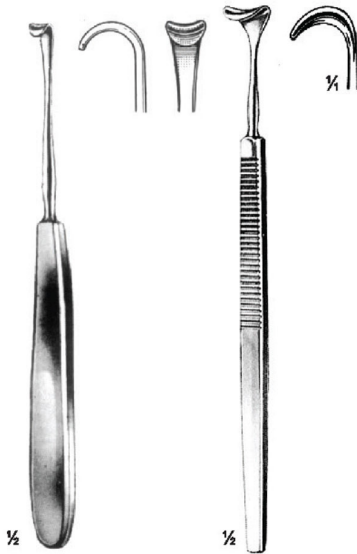

blades  
20 x 7 mm

blades  
20 x 7 mm

**CUSHING**  
OI 16-4204-20  
20 cm/7 1/8"

**CUSHING**

20 cm/7 1/8"  
24 cm/9 1/2"  
8 mm

OI 16-4205-20  
OI 16-4208-24

10 mm

OI 16-4206-20  
OI 16-4209-24

12 mm

OI 16-4207-20  
OI 16-4210-20

20 cm/7 1/8"  
24 cm/9 1/2"  
14 mm

OI 16-4211-20  
OI 16-4214-24

16 mm

OI 16-4212-20  
OI 16-4215-24

18 mm

OI 16-4213-20  
OI 16-4216-24

**HANDTE**  
OI 16-4217-17  
17 cm/6 3/4"

**DESMARRES**  
 OI 16-4218-16  
 16 cm/6 1/4"

**DESMARRES**  
 16 cm/6 1/4"

16 cm/6 1/4"

**MINI-LANGENBECK**  
 16 cm/6 1/4"

**MINI-LANGENBECK**  
 OI 16-4233-16  
 16 cm/6 1/4"