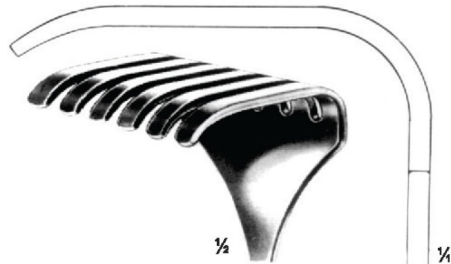

Measurements of retractors: Depth x Width

OI 16-4434-27  
27 cm/10 1/2"

OI 16-4435-25  
40 x 40 mm

OI 16-4436-25  
45 x 50 mm

OI 16-4437-25  
50 x 60 mm

OI 16-4438-25  
70 x 70 mm

**ISRAEL**  
25 cm/9 1/8"

Measurements of retractors: Depth x Width

**Fig. 1**  
OI 16-4443-26  
26 cm/10 1/4"  
25 x 20 mm  
30 x 28 mm

**Fig. 2**  
OI 16-4444-27  
27.5 cm/10 3/4"  
43 x 38 mm  
63 x 44 mm

**RICHARDSON-EASTMAN**  
OI 16-4445-1  
Set Fig. 1 + 2

**RICHARDSON**