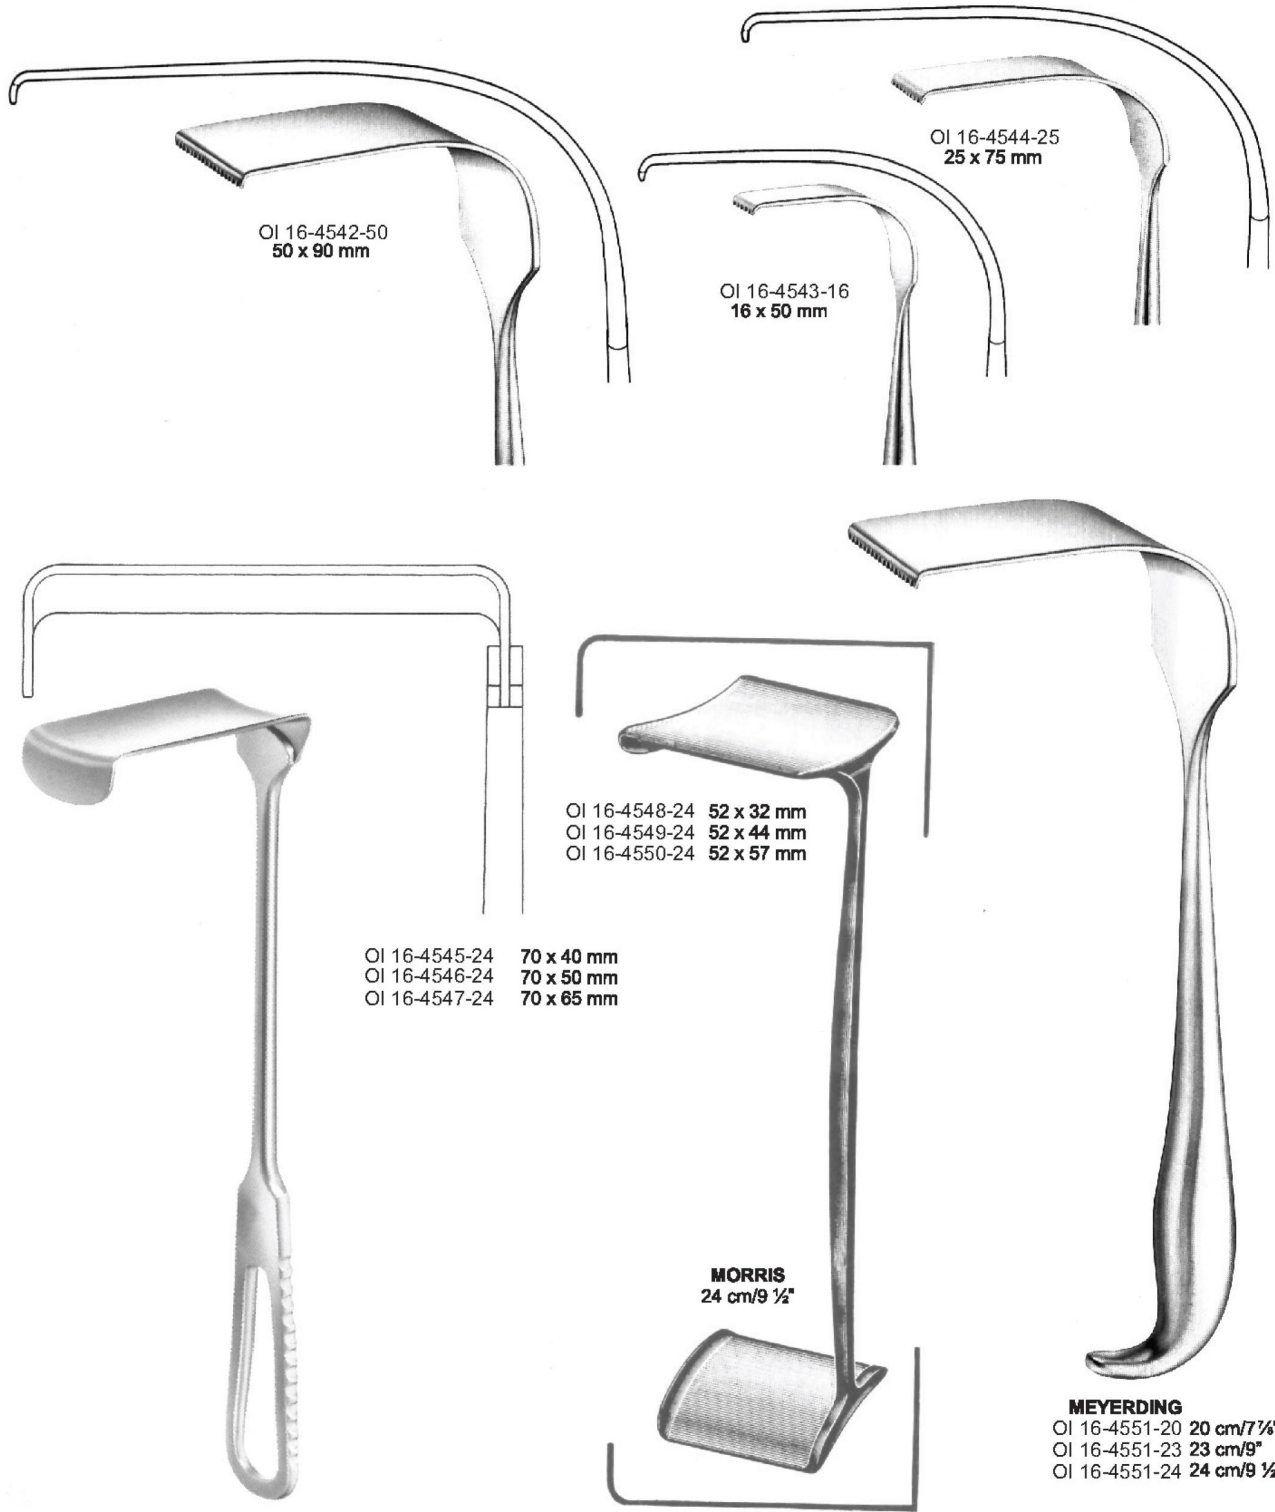

- OI 16-4539-29 29 cm/11 1/2"
- 60 x 45 mm

45 mm

60 mm

1/2"

**REVERDIN**

- OI 16-4540-28 28 cm/11"
- 60 x 45 mm

**POLLOSON**  
OI 16-4541-29  
29 cm/11 1/2"

Measurements of retractors: Depth x width