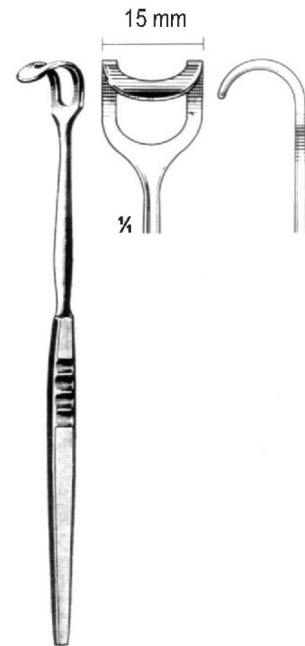

blades  
20 x 7 mm

blades  
20 x 7 mm

**CUSHING**  
OI 16-4204-20  
20 cm/7 1/8"

**CUSHING**

20 cm/7 1/8"  
24 cm/9 1/2"  
8 mm

OI 16-4205-20  
OI 16-4208-24

10 mm

OI 16-4206-20  
OI 16-4209-24

12 mm

OI 16-4207-20  
OI 16-4210-20

20 cm/7 1/8"  
24 cm/9 1/2"  
14 mm

OI 16-4211-20  
OI 16-4214-24

16 mm

OI 16-4212-20  
OI 16-4215-24

18 mm

OI 16-4213-20  
OI 16-4216-24

**HANDTE**  
OI 16-4217-17  
17 cm/6 3/4"

**DESMARRES**  
 OI 16-4218-16  
 16 cm/6 1/4"

**DESMARRES**  
 16 cm/6 1/4"

16 cm/6 1/4"

**MINI-LANGENBECK**  
 16 cm/6 1/4"

**MINI-LANGENBECK**  
 OI 16-4233-16  
 16 cm/6 1/4"