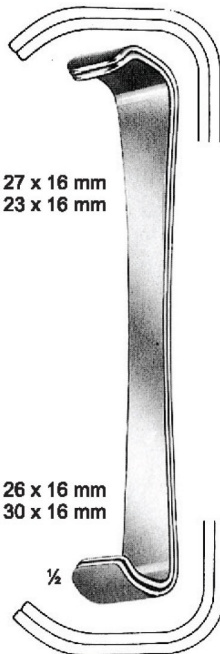

Measurements of Spatulas : Depth x Width

30 x 21 mm  
 38 x 30 mm

Fig. 1 = 24 x 20 mm  
 Fig. 2 = 29 x 26 mm  
 Fig. 3 = 35 x 29 mm  
 Fig. 4 = 27 x 24 mm

Fig. 1 = 30 x 28 mm  
 Fig. 2 = 36 x 36 mm  
 Fig. 3 = 38 x 43 mm  
 Fig. 4 = 42 x 28 mm

Fig. 1 = 30 x 28 mm  
 Fig. 2 = 36 x 36 mm  
 Fig. 3 = 38 x 43 mm  
 Fig. 4 = 42 x 28 mm

**ROUX-MAGNUS**

- OI 16-4553-01 Set Fig. 1 - 3
- OI 16-4553-14 Fig. 1 14 cm/5 1/2"
- OI 16-4553-15 Fig. 2 15 cm/5 7/8"
- OI 16-4553-17 Fig. 3 17 cm/6 3/4"
- OI 16-4553-18 Fig. 4 18 cm/7 1/8"

Fig. 2 = 30 x 10 mm  
 Fig. 1 = 26 x 10 mm

Fig. 1 = 30 x 13 mm  
 Fig. 2 = 34 x 13 mm

**FARABEU**

- OI 16-4554-11 Set
- OI 16-4555-11 Fig. 1
- OI 16-4556-11 Fig. 2
- 11.5 cm/4 1/2"

Fig. 2 = 27 x 16 mm  
 Fig. 1 = 23 x 16 mm

Fig. 1 = 26 x 16 mm  
 Fig. 2 = 30 x 16 mm

**FARABEU**

- OI 16-4557-15 Set
- OI 16-4558-15 Fig. 1
- OI 16-4559-15 Fig. 2
- 15 cm/5 1/8"

6 X 7 mm  
 7 X 8 mm

18 x 17 mm

24 x 21 mm

**MINI-ROUX**

- OI 16-4560-14
- 14 cm/5 1/2"