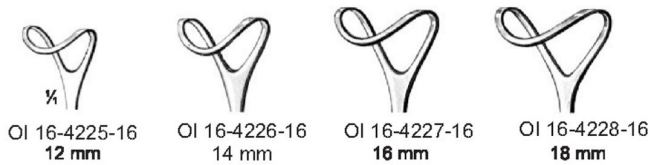

blades  
20 x 7 mm

blades  
20 x 7 mm

**CUSHING**  
OI 16-4204-20  
20 cm/7 1/8"

**CUSHING**

20 cm/7 1/8"  
24 cm/9 1/2"  
8 mm

OI 16-4205-20  
OI 16-4208-24

10 mm

OI 16-4206-20  
OI 16-4209-24

12 mm

OI 16-4207-20  
OI 16-4210-20

20 cm/7 1/8"  
24 cm/9 1/2"  
14 mm

OI 16-4211-20  
OI 16-4214-24

16 mm

OI 16-4212-20  
OI 16-4215-24

18 mm

OI 16-4213-20  
OI 16-4216-24

**HANDTE**  
OI 16-4217-17  
17 cm/6 3/4"

**DESMARRES**  
 OI 16-4218-16  
 16 cm/6 1/4"

**DESMARRES**  
 16 cm/6 1/4"

16 cm/6 1/4"

**MINI-LANGENBECK**  
 16 cm/6 1/4"

**MINI-LANGENBECK**  
 OI 16-4233-16  
 16 cm/6 1/4"

**MEYERDING**  
18 cm/7 1/8"

1/4  
OI 16-4234-18  
18 x 7 mm

OI 16-4235-18  
16 x 5 mm

1/4  
OI 16-4236-18  
7 x 4 mm

OI 16-4237-18  
10 x 3 mm

1/4  
OI 16-4238-18  
7 x 4 mm

OI 16-4239-18  
10 x 4 mm

**SENN-GREEN**  
15 cm/5 7/8"