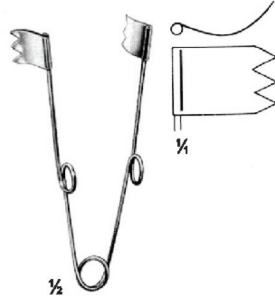

FINSEN
OI 16-4592-08
8 cm/3 1/4"