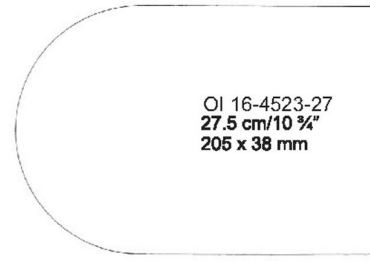

OI 16-4516-29  
 29.5 cm/11 5/8"  
 width of blade 48 mm

OI 16-4516-33  
 33 cm/13"  
 width of blade 63 mm

ALLISON

OI 16-4517-29  
 29.5 cm/11 5/8"  
 width of blade 132 mm

ALLISON

1/4"

**HIBBS**  
 OI 16-4518-75 75 x 25 mm  
 OI 16-4518-50 50 x 19 mm  
 OI 16-4518-25 25 x 13 mm

Measurements of retractors: Depth x Width

OI 16-4519-25  
160 x 50 mm

OI 16-4520-25  
125 x 50 mm

OI 16-4521-25  
90 x 35 mm

**MIKULICZ**  
25 cm/9 7/8"

**MIKULICZ**  
 OI 16-4522-26  
 26 cm/10 1/4"

**KELLY**