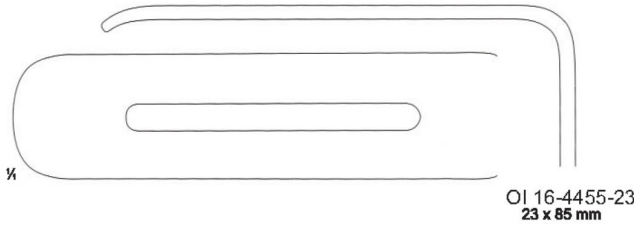

**RICHARDSON**  
OI 16-4448-24  
24 cm/9 1/2"

**KELLY**  
OI 16-4449-26 62 x 50 mm  
OI 16-4450-26 70 X 65 mm  
26 cm/10 1/4"

OI 16-4446-23  
23.5 cm/9 1/4"  
25 x 21 mm

OI 16-4446-24  
24 cm/9 1/2"  
30 x 29 mm

OI 16-4447-24  
24 cm/9 1/2"  
38 x 40 mm

½  
 28 cm/11"

¼  
 OI 16-4451-28

¼  
 OI 16-4452-28

¼  
 OI 16-4453-28

½  
 OI 16-4454-28  
 19 cm/7 ½"

50 x 85 mm

½

**DOYEN**

OI 16-4461-25  
 25 cm/9 ¾"

70 x 25 mm

½

**KOCHER**

OI 16-4462-22  
 22.5 cm/8 ¾"

**KOCHER**

	Total length	Blade
	cm	mm
OI 16-4463-25	25	80 x 45
OI 16-4464-25	25	80 x 55
OI 16-4465-25	25	80 x 65