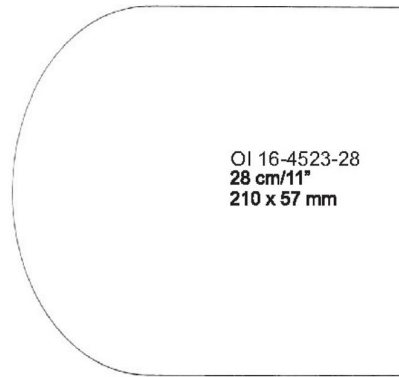

OI 16-4516-29  
 29.5 cm/11 5/8"  
 width of blade 48 mm

OI 16-4516-33  
 33 cm/13"  
 width of blade 63 mm

ALLISON

OI 16-4517-29  
 29.5 cm/11 5/8"  
 width of blade 132 mm

ALLISON

1/4"

**HIBBS**  
 OI 16-4518-75 75 x 25 mm  
 OI 16-4518-50 50 x 19 mm  
 OI 16-4518-25 25 x 13 mm

Measurements of retractors: Depth x Width

OI 16-4519-25  
160 x 50 mm

OI 16-4520-25  
125 x 50 mm

OI 16-4521-25  
90 x 35 mm

**MIKULICZ**  
25 cm/9 7/8"

**MIKULICZ**  
 OI 16-4522-26  
 26 cm/10 1/4"

**KELLY**