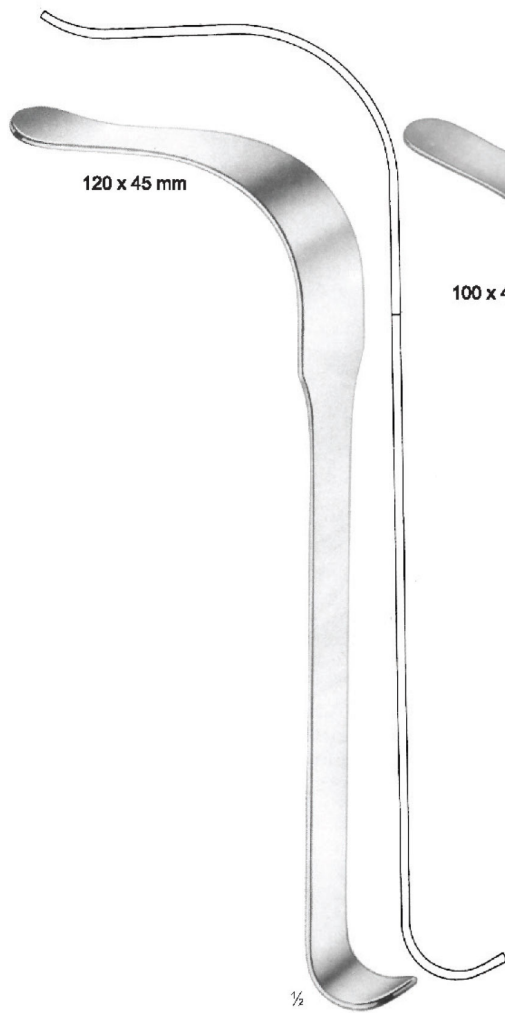

OI 16-4516-29  
 29.5 cm/11 5/8"  
 width of blade 48 mm

OI 16-4516-33  
 33 cm/13"  
 width of blade 63 mm

ALLISON

OI 16-4517-29  
 29.5 cm/11 5/8"  
 width of blade 132 mm

ALLISON

1/4"

**HIBBS**  
 OI 16-4518-75 75 x 25 mm  
 OI 16-4518-50 50 x 19 mm  
 OI 16-4518-25 25 x 13 mm

Measurements of retractors: Depth x Width

OI 16-4519-25  
160 x 50 mm

OI 16-4520-25  
125 x 50 mm

OI 16-4521-25  
90 x 35 mm

**MIKULICZ**  
25 cm/9 7/8"

**MIKULICZ**  
 OI 16-4522-26  
 26 cm/10 1/4"

**KELLY**

120 x 45 mm

1/2

**KOERTE**  
OI 16-4524-28  
28 cm/11"  
rigid

100 x 45 mm

flexible

**KUMMEL**  
OI 16-4525-31  
31 cm/12 1/4"

**KADER**  
OI 16-4526-20 = 20 mm  
OI 16-4526-30 = 30 mm  
OI 16-4526-40 = 40 mm  
28 cm/11"