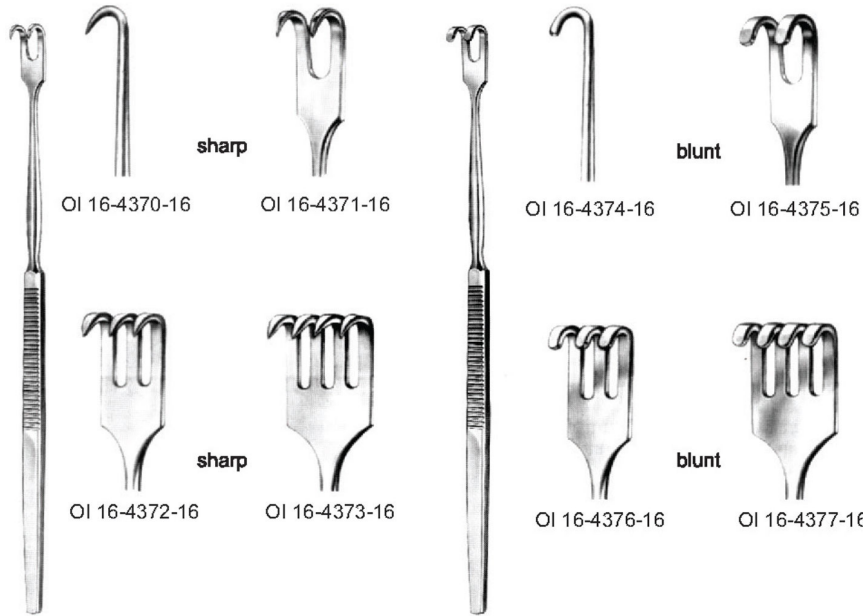

sharp
OI 16-4370-16 OI 16-4371-16

blunt
OI 16-4374-16 OI 16-4375-16

sharp
OI 16-4372-16 OI 16-4373-16

blunt
OI 16-4376-16 OI 16-4377-16

KEHLENGRIFF
16 cm/6 1/4"

KEHLENGRIFF
16 cm/6 1/4"

Measurements of retractors: Depth x Width