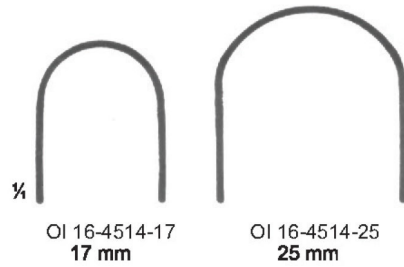

DEAVER
OI 16-4511-32
32 cm/12 1/2"