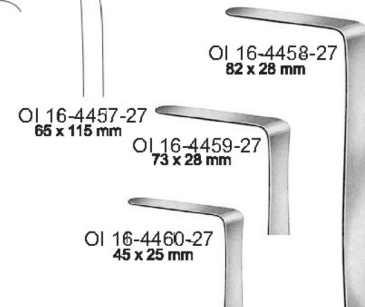

**Fig. 1**  
OI 16-4443-26  
26 cm/10 1/4"  
25 x 20 mm  
30 x 28 mm

**Fig. 2**  
OI 16-4444-27  
27.5 cm/10 3/4"  
43 x 38 mm  
63 x 44 mm

**RICHARDSON-EASTMAN**  
OI 16-4445-1  
Set Fig. 1 + 2

**RICHARDSON**

**RICHARDSON**  
OI 16-4448-24  
24 cm/9 1/2"

**KELLY**  
OI 16-4449-26 62 x 50 mm  
OI 16-4450-26 70 X 65 mm  
26 cm/10 1/4"

OI 16-4446-23  
23.5 cm/9 1/4"  
25 x 21 mm

OI 16-4446-24  
24 cm/9 1/2"  
30 x 29 mm

OI 16-4447-24  
24 cm/9 1/2"  
38 x 40 mm

½  
 28 cm/11"

¼  
 OI 16-4451-28

¼  
 OI 16-4452-28

¼  
 OI 16-4453-28

½  
 OI 16-4454-28  
 19 cm/7 ½"

50 x 85 mm

½

**DOYEN**

OI 16-4461-25  
 25 cm/9 ¾"

70 x 25 mm

½

**KOCHER**

OI 16-4462-22  
 22.5 cm/8 ¾"

**KOCHER**

	Total length	Blade
	cm	mm
OI 16-4463-25	25	80 x 45
OI 16-4464-25	25	80 x 55
OI 16-4465-25	25	80 x 65