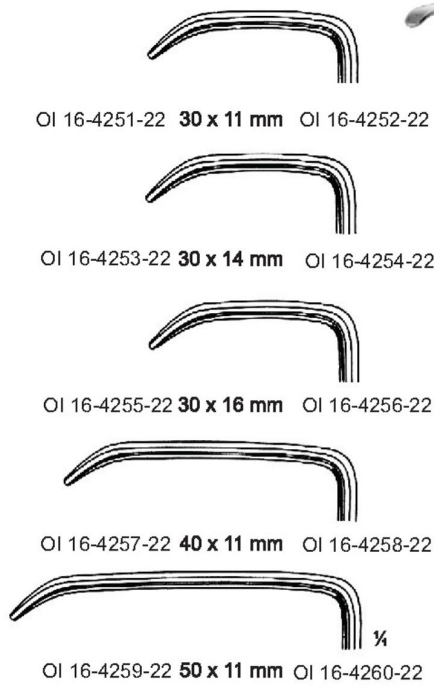

**HANDTE**  
OI 16-4217-17  
17 cm/6 3/4"

**DESMARRES**  
 OI 16-4218-16  
 16 cm/6 1/4"

**DESMARRES**  
 16 cm/6 1/4"

16 cm/6 1/4"

**MINI-LANGENBECK**  
 16 cm/6 1/4"

**MINI-LANGENBECK**  
 OI 16-4233-16  
 16 cm/6 1/4"

1/4  
10 x 6 mm  
OI 16-4240-15

1/4  
20 x 6 mm  
OI 16-4241-15

**LAHEY**  
OI 16-4242-19  
19 cm/7 1/2"

**LITTLE**  
OI 16-4243-20  
20 cm/7 7/8"

**KLAPP**  
17.5 cm/6 7/8"

1/4  
OI 16-4244-17  
13 x 6 mm

1/4  
OI 16-4245-17  
12 x 11 mm

1/4  
OI 16-4246-17  
15 x 12 mm

**STRANDELL-STILLE**  
19 cm/7 1/2"

OI 16-4247-19

OI 16-4248-19  
toothed

1/4  
OI 16-4249-19  
19 x 12 mm

1/4  
OI 16-4250-19  
21 x 14 mm

**KOCHER**  
19 cm/7 1/2"

**LANGENBECK**  
 22 cm/8 1/2"

**LANGENBECK**  
 21 cm/8 1/4"

**LANGENBECK**  
 OI 16-4261-21  
 21 cm/8 1/4"

**LANGENBECK**  
 OI 16-4262-21  
 21 cm/8 1/4"

ZENKER

**MINI-ZENKER**  
OI 16-4263-18  
18 cm/7 1/8"  
10 X 3 mm