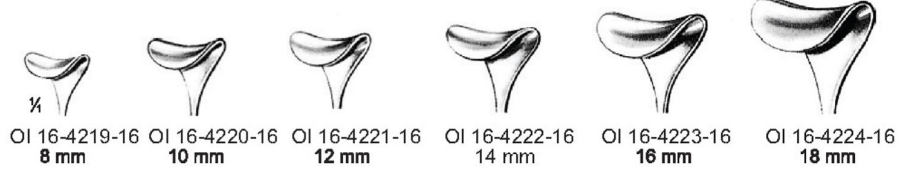

blades  
20 x 7 mm

blades  
20 x 7 mm

**CUSHING**  
OI 16-4204-20  
20 cm/7 1/8"

**CUSHING**

20 cm/7 1/8"  
24 cm/9 1/2"  
8 mm

OI 16-4205-20  
OI 16-4208-24

10 mm

OI 16-4206-20  
OI 16-4209-24

12 mm

OI 16-4207-20  
OI 16-4210-20

20 cm/7 1/8"  
24 cm/9 1/2"  
14 mm

OI 16-4211-20  
OI 16-4214-24

16 mm

OI 16-4212-20  
OI 16-4215-24

18 mm

OI 16-4213-20  
OI 16-4216-24

**HANDTE**  
OI 16-4217-17  
17 cm/6 3/4"

**DESMARRES**  
 OI 16-4218-16  
 16 cm/6 1/4"

**DESMARRES**  
 16 cm/6 1/4"

16 cm/6 1/4"

**MINI-LANGENBECK**  
 16 cm/6 1/4"

**MINI-LANGENBECK**  
 OI 16-4233-16  
 16 cm/6 1/4"

**MEYERDING**  
18 cm/7 1/8"

1/4  
OI 16-4234-18  
18 x 7 mm

OI 16-4235-18  
16 x 5 mm

1/4  
OI 16-4236-18  
7 x 4 mm

OI 16-4237-18  
10 x 3 mm

1/4  
OI 16-4238-18  
7 x 4 mm

OI 16-4239-18  
10 x 4 mm

**SENN-GREEN**  
15 cm/5 7/8"