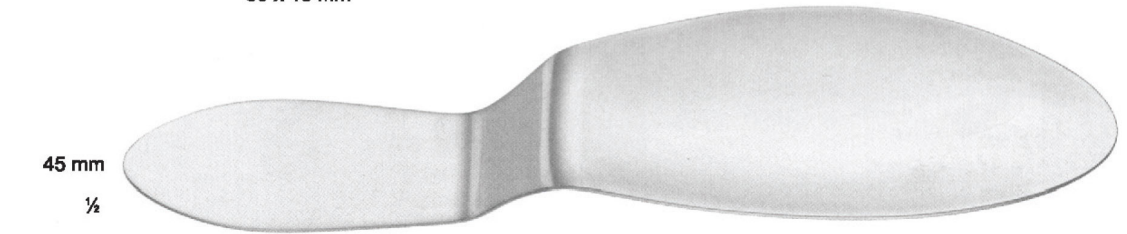

45 mm

60 mm

1/2"

REVERDIN

- OI 16-4540-28 28 cm/11"
- 60 x 45 mm