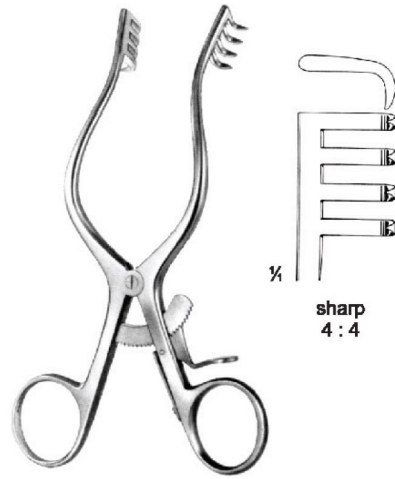

MOLLISON
OI 16-4628-15
15.5 cm/6 1/8"