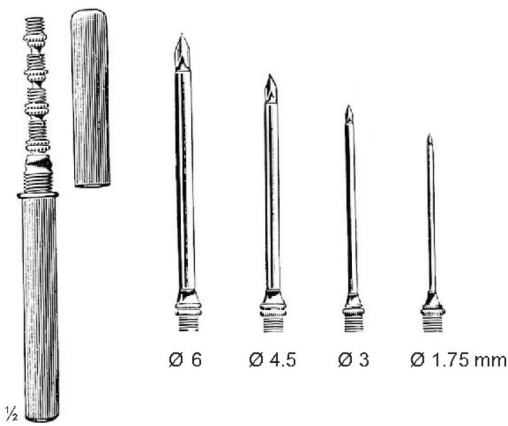

**ADSON**  
 OI 03-1238-21  
 21 cm/8 1/4"  
 4mm Ø

**PLESTER**  
 OI 03-1239-01 1.5mm Ø  
 OI 03-1239-02 2.0mm Ø  
 OI 03-1239-03 2.5mm Ø  
 OI 03-1239-04 3.0mm Ø  
 19.5 cm/7 3/4"

Charr.  
 6 OI 03-1240-06  
 8 OI 03-1240-08  
 10 OI 03-1240-10  
 12 OI 03-1240-12

**POPPE**  
 13 cm/5 1/8"

Charr.  
 6 OI 03-1241-06  
 7 OI 03-1241-07  
 8 OI 03-1241-08  
 9 OI 03-1241-09  
 10 OI 03-1241-10  
 11 OI 03-1241-11  
 12 OI 03-1241-12

**FRAZIER**  
 19 cm/7 1/2"

**HYDROCELE**  
OI 03-1242-08 8 Fg.  
OI 03-1242-09 9 Fg.  
OI 03-1242-10 10 Fg.

**ACITES**  
OI 03-1243-16 16 Fg.  
OI 03-1243-21 21 Fg.

**UNIVERSAL**  
OI 03-1244-30 Set of 3  
OI 03-1244-40 Set of 4

**UNIVERSAL**  
OI 03-1245-30 Set of 3  
OI 03-1245-40 Set of 4

- STANDARD**  
 OI 03-1246-01 Ø 3.0 mm  
 OI 03-1246-02 Ø 3.5 mm  
 OI 03-1246-03 Ø 4.0 mm  
 OI 03-1246-04 Ø 4.5 mm  
 OI 03-1246-05 Ø 5.0 mm  
 OI 03-1246-06 Ø 5.5 mm  
 OI 03-1246-07 Ø 6.0 mm

**NELSON**  
21 cm/8 1/4"

Fig. 1  
OI 03-1249-01

Fig. 2  
OI 03-1249-02

Fig. 3  
OI 03-1249-03

Fig. 4  
OI 03-1249-04

**BUELAU**  
OI 03-1250-24  
24 cm/9 1/2"  
8.0 mm Ø

**PEAN**  
 OI 03-1251-13  
 13.5mm Ø