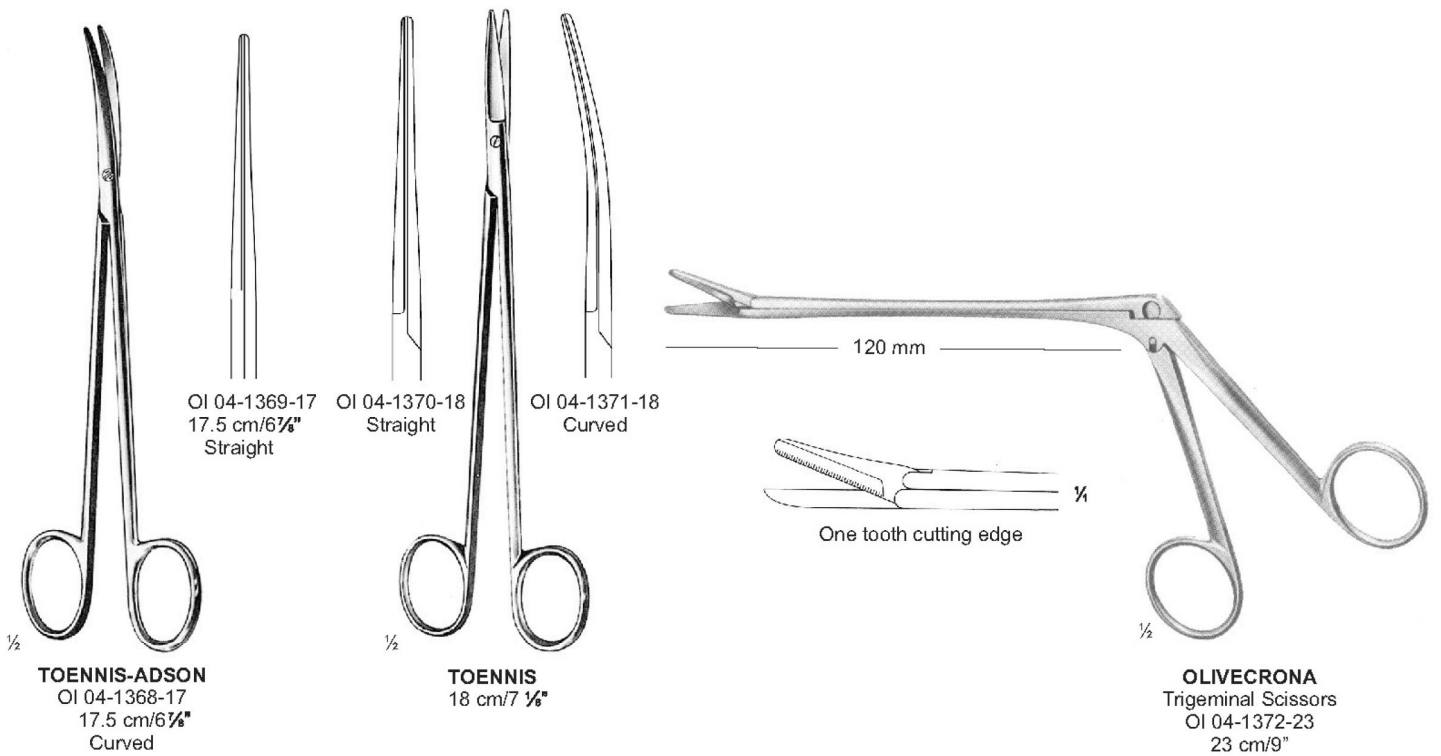

POTTS-SMITH
19 cm/7 1/2"

16 cm/6 1/4" OI 04-1360-16
23 cm/9" OI 04-1360-23
28 cm/11" OI 04-1360-28

OI 04-1361-16
OI 04-1361-23
OI 04-1361-28

OI 04-1362-16
OI 04-1362-23
OI 04-1362-28

DEBAKEY

Cartilage Scissors, Dissecting Scissors, Rectal Scissors