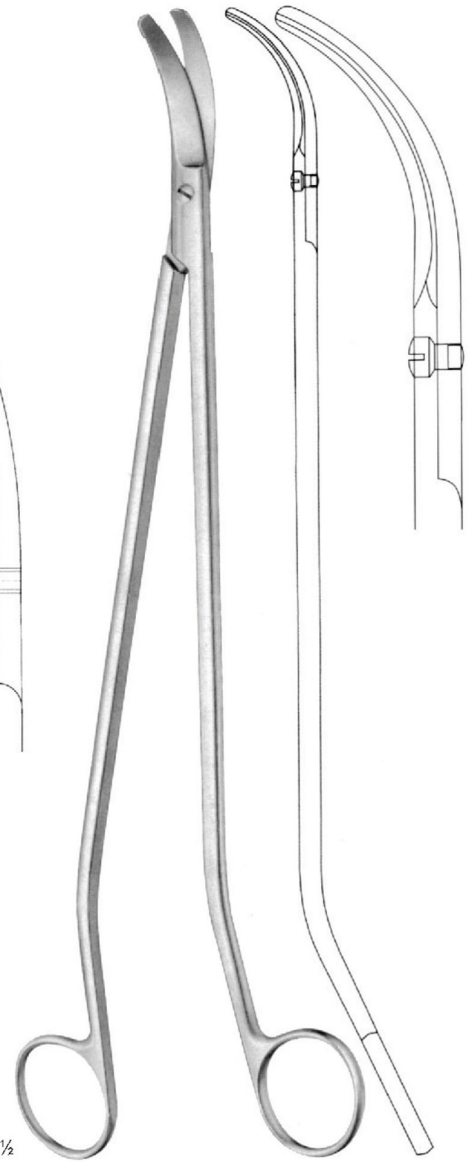

MULLER
OI 04-1375-32
32.5 cm/12 3/4"

BOETTCHER
 OI 04-1376-18
 18 cm/7 1/8"

DEAN
 OI 04-1377-17
 17 cm/6 3/4"

PRINCE
 OI 04-1379-17
 17.5 cm/6 7/8"

HEYMANN
 OI 04-1380-18
 18 cm/7 1/8"

COTTLE
 OI 04-1381-16
 16 cm/6 1/4"