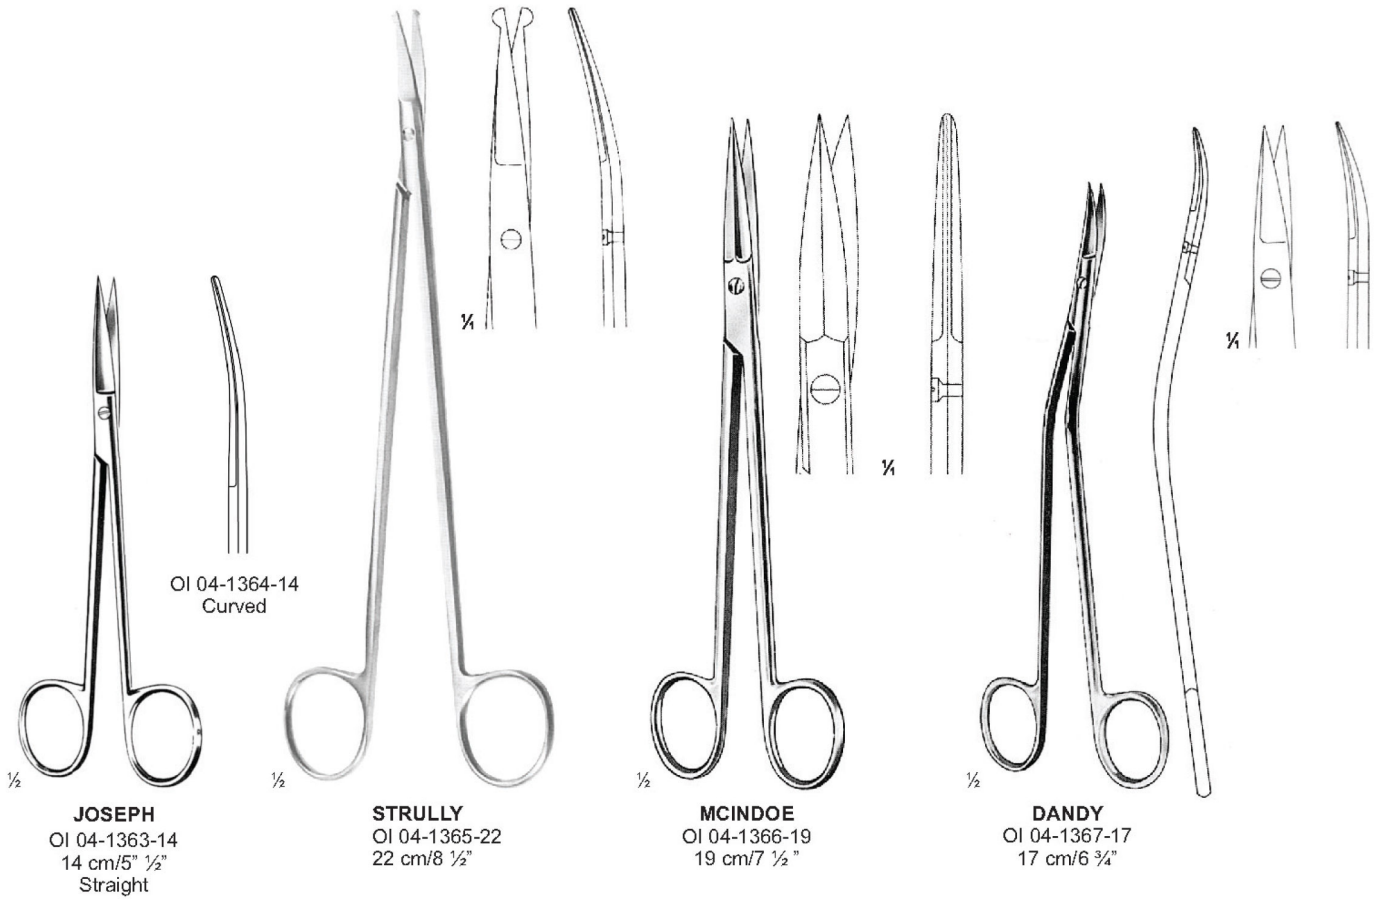

POTTS-SMITH
19 cm/7 1/2"

16 cm/6 1/4" OI 04-1360-16
23 cm/9" OI 04-1360-23
28 cm/11" OI 04-1360-28

OI 04-1361-16
OI 04-1361-23
OI 04-1361-28

OI 04-1362-16
OI 04-1362-23
OI 04-1362-28

DEBAKEY

Cartilage Scissors, Dissecting Scissors, Rectal Scissors