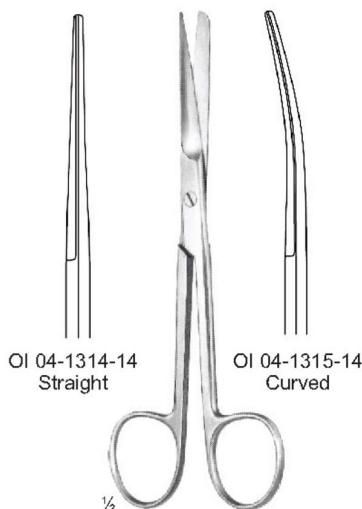

GRAZIL
blunt/blunt

GRAZIL
sharp/blunt

GRAZIL
sharp/sharp

13.0	5 1/8"	OI 04-1307-13	OI 04-1308-13	OI 04-1309-13	OI 04-1310-13	OI 04-1311-13	OI 04-1312-13
14.5	5 3/4"	OI 04-1307-14	OI 04-1308-14	OI 04-1309-14	OI 04-1310-14	OI 04-1311-14	OI 04-1312-14

SCISSORS

INCISION
 OI 04-1313-13 13 cm/5 1/8"
 OI 04-1313-14 14.5 cm/5 3/4"

OI 04-1314-14 Straight
 OI 04-1315-14 Curved
 1/2
DEAVER
 14 cm/5 1/2"

MAYO
 straight
 OI 04-1316-14 14.5 cm/5 3/4"
 OI 04-1316-15 15 cm/5 7/8"
 OI 04-1316-17 17 cm/6 3/4"
 OI 04-1316-23 23 cm/9"
 curved
 OI 04-1317-14
 OI 04-1317-15
 OI 04-1317-17
 OI 04-1317-23