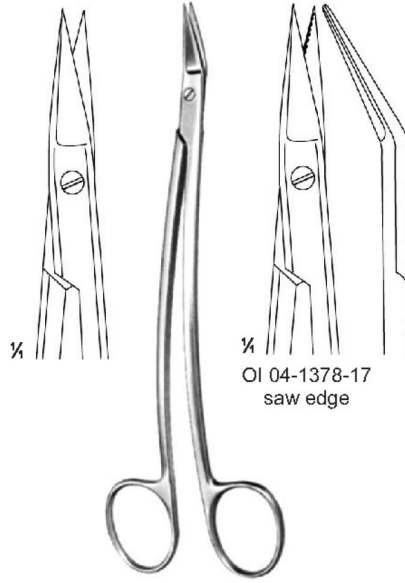

MULLER
OI 04-1375-32
32.5 cm/12 3/4"

BOETTCHER
 OI 04-1376-18
 18 cm/7 1/8"

DEAN
 OI 04-1377-17
 17 cm/6 3/4"

PRINCE
 OI 04-1379-17
 17.5 cm/6 7/8"

HEYMANN
 OI 04-1380-18
 18 cm/7 1/8"

COTTLE
 OI 04-1381-16
 16 cm/6 1/4"