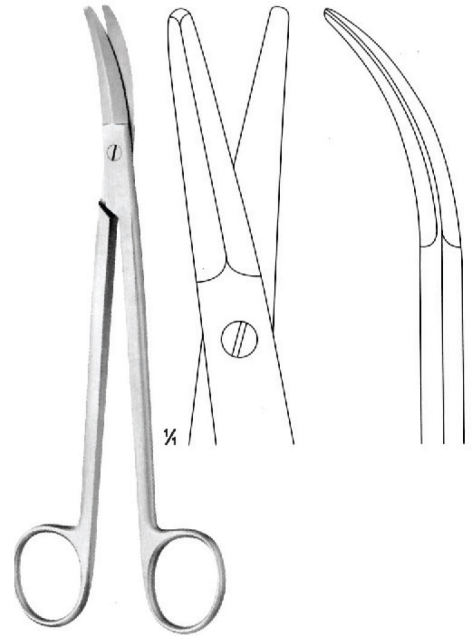

MULLER
OI 04-1375-32
32.5 cm/12 3/4"

BOETTCHER
 OI 04-1376-18
 18 cm/7 1/8"

DEAN
 OI 04-1377-17
 17 cm/6 3/4"

PRINCE
 OI 04-1379-17
 17.5 cm/6 7/8"

HEYMANN
 OI 04-1380-18
 18 cm/7 1/8"

COTTLE
 OI 04-1381-16
 16 cm/6 1/4"