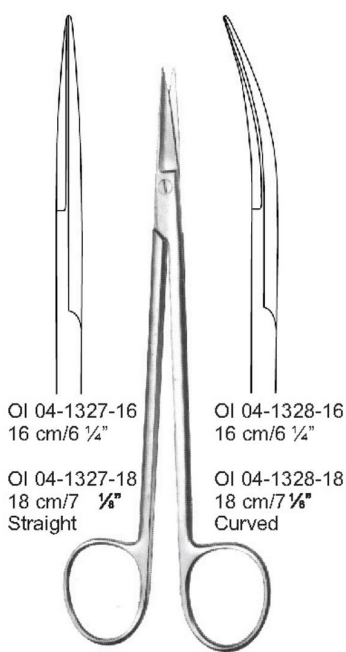

MAYO-HARRINGTON
 straight
 OI 04-1318-23 23 cm/9"
 OI 04-1318-28 28 cm/11"
 curved
 OI 04-1319-23
 OI 04-1319-28

MAYO-STILLE
 straight
 OI 04-1320-15 15 cm/5 7/8"
 OI 04-1320-16 16.5 cm/6 1/2"
 OI 04-1320-17 17 cm/6 3/4"
 OI 04-1320-19 19.5 cm/7 1/2"
 OI 04-1320-21 21 cm/8 1/4"
 curved
 OI 04-1321-15
 OI 04-1321-16
 OI 04-1321-17
 OI 04-1321-19
 OI 04-1321-21

MAYO-NOBLE
16.5 cm/6 1/2"

OI 04-1322-16
straight

OI 04-1323-16
curved

WERTHEIM

OI 04-1324-20
20 cm/7 7/8"

OI 04-1324-23
23 cm/9"

SCISSORS

DUBOIS
 OI 04-1325-27
 27 cm/10 1/2"
 Straight

KELLY

OI 04-1327-16
 16 cm/6 1/4"

OI 04-1327-18
 18 cm/7 1/8"
 Straight

OI 04-1328-16
 16 cm/6 1/4"

OI 04-1328-18
 18 cm/7 1/8"
 Curved

DOYEN
 17.5 cm/6 7/8"

OI 04-1329-17
 Straight

OI 04-1330-17
 Curved