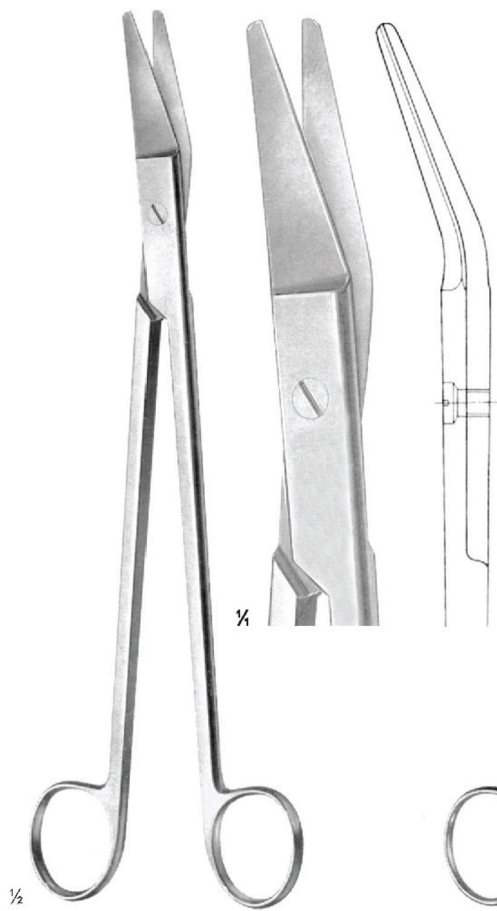

Cartilage Scissors, Dissecting Scissors, Rectal Scissors

Kapselschere, Präparierscheren, Mastdarm Scheren

Tijeras para preparaciones, Tijeras para rectales

EN

DE

ES

SCISSORS

RESANO
OI 04-1373-25
25 cm/9 7/8"
Cartilage scissors