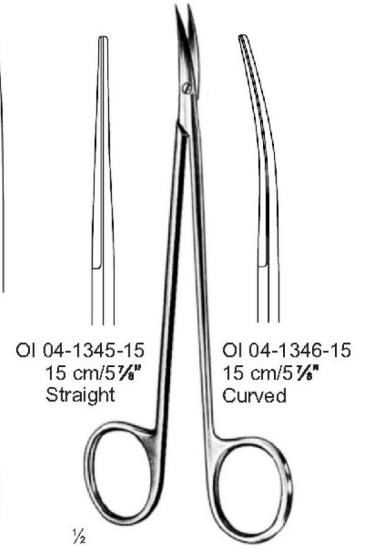

OI 04-1336-14
 Curved

METZENBAUM
 14.5 cm/5 3/4"
 sharp/sharp

OI 04-1337-14
 Straight

OI 04-1338-14
 Curved

METZENBAUM-NELSON
blunt/blunt

METZENBAUM-NELSON
sharp/blunt

METZENBAUM-NELSON
sharp/sharp

OI 04-1345-15
15 cm/5 7/8"
Straight

OI 04-1346-15
15 cm/5 7/8"
Curved

1/2

**NERVE DISSECTING
SCISSORS**

cm	in	straight	curved	straight	curved	straight	curved
18	7 1/8"	OI 04-1339-18	OI 04-1340-18	OI 04-1341-18	OI 04-1342-18	OI 04-1343-18	OI 04-1344-18
20	7 7/8"	OI 04-1339-20	OI 04-1340-20	OI 04-1341-20	OI 04-1342-20	OI 04-1343-20	OI 04-1344-20
23	9"	OI 04-1339-23	OI 04-1340-23	OI 04-1341-23	OI 04-1342-23	OI 04-1343-23	OI 04-1344-23
25	9 7/8"	OI 04-1339-25	OI 04-1340-25	OI 04-1341-25	OI 04-1342-25	OI 04-1343-25	OI 04-1344-25
28	11"	OI 04-1339-28	OI 04-1340-28	OI 04-1341-28	OI 04-1342-28	OI 04-1343-28	OI 04-1344-28
30	11 3/4"	OI 04-1339-30	OI 04-1340-30	OI 04-1341-30	OI 04-1342-30	OI 04-1343-30	OI 04-1344-30

OI 04-1347-16 16 cm/6 1/4"
OI 04-1347-21 21 cm/8 1/4"
Straight

OI 04-1348-16 16 cm/6 1/4"
OI 04-1348-21 21 cm/8 1/4"
Curved

LEXER

FOMON
OI 04-1349-13
13.5 cm/5 3/8"

THOREK
OI 04-1350-19
19 cm/7 1/2"

LEXER-BABY
OI 04-1351-10
10 cm/3 7/8"
Straight