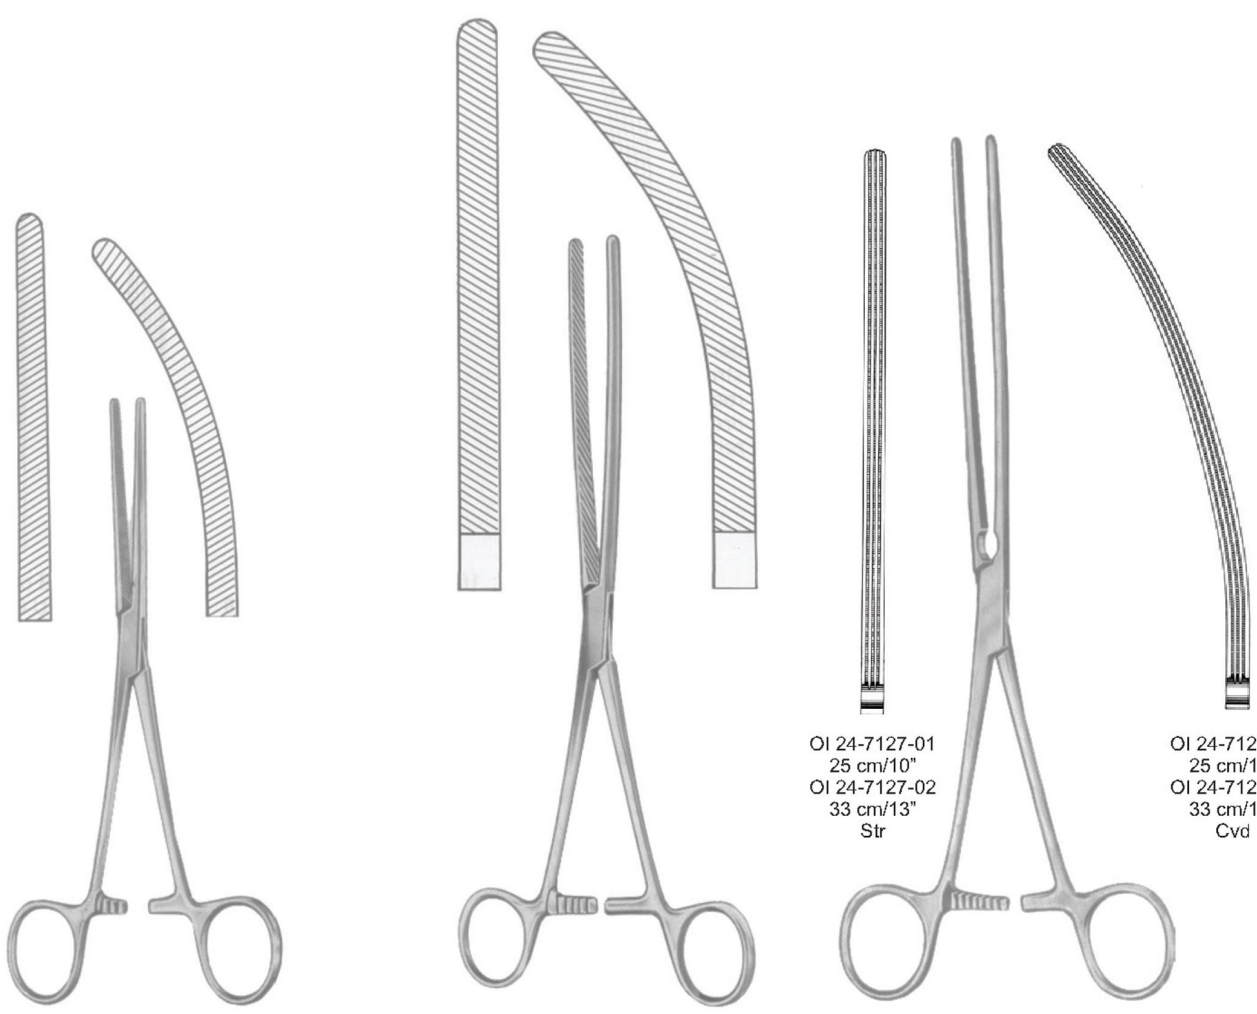

Duval
OI 24-7120-20
20 cm/8"

TC

Child
OI 24-7121-24
24 cm/9½"

OI 24-7121-00
Pair

Atrauma

OI 24-7122-25
25 cm/10"

OI 24-7122-26
26 cm/10¼"

Baby-Doyen
 Straight OI 24-7123-18 18 cm/7"
 Curved OI 24-7124-18 18 cm/7"