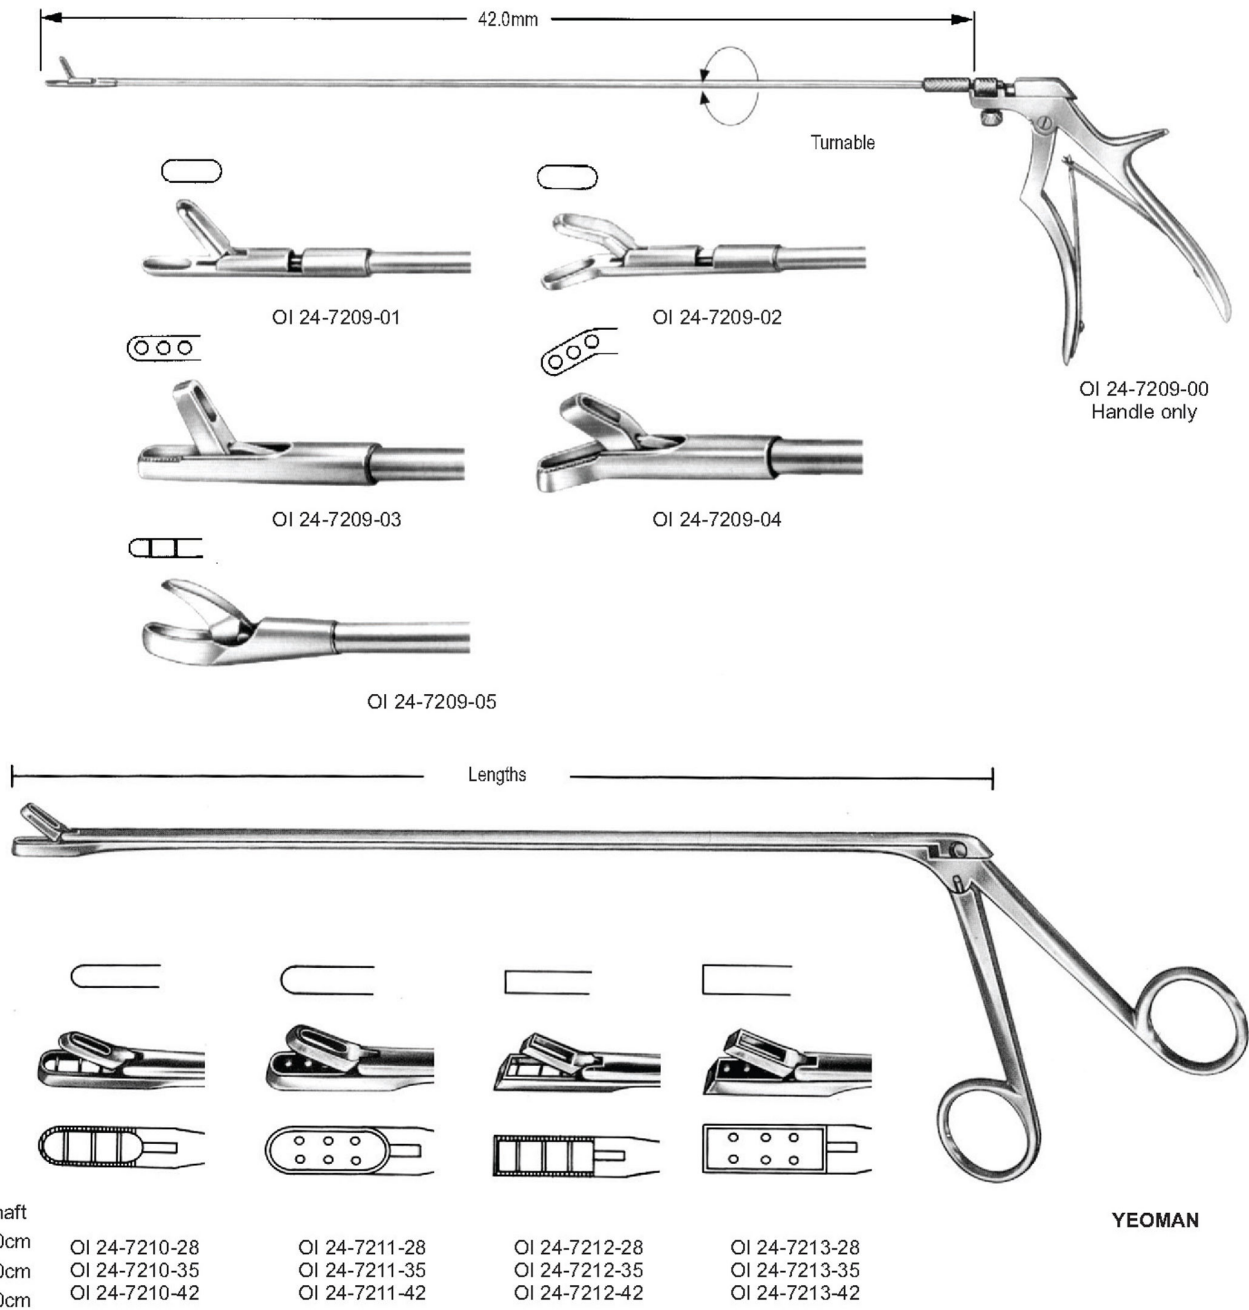

HEYWOOD-SMITH
OI 24-7206-21
21.0cm

HEYWOOD-SMITH
OI 24-7207-20
20.0cm

LUER
OI 24-7208-24
24.5cm

Rectal Biopsy Forceps ● EN
 Mastdarm-Biopsiezange ● DE
 Pinzas sacabocado p / biopsia rectal ligaduras ● ES

OI 24-7215-45 45.0cm

NORWOOD
OI 24-7216-30 30.0cm

BUIE
OI 24-7217-40 ch.10, 40.0cm

BRAND
OI 24-7218-30 4mm Ø, 30.0cm
OI 24-7218-40 6mm Ø, 40.0cm