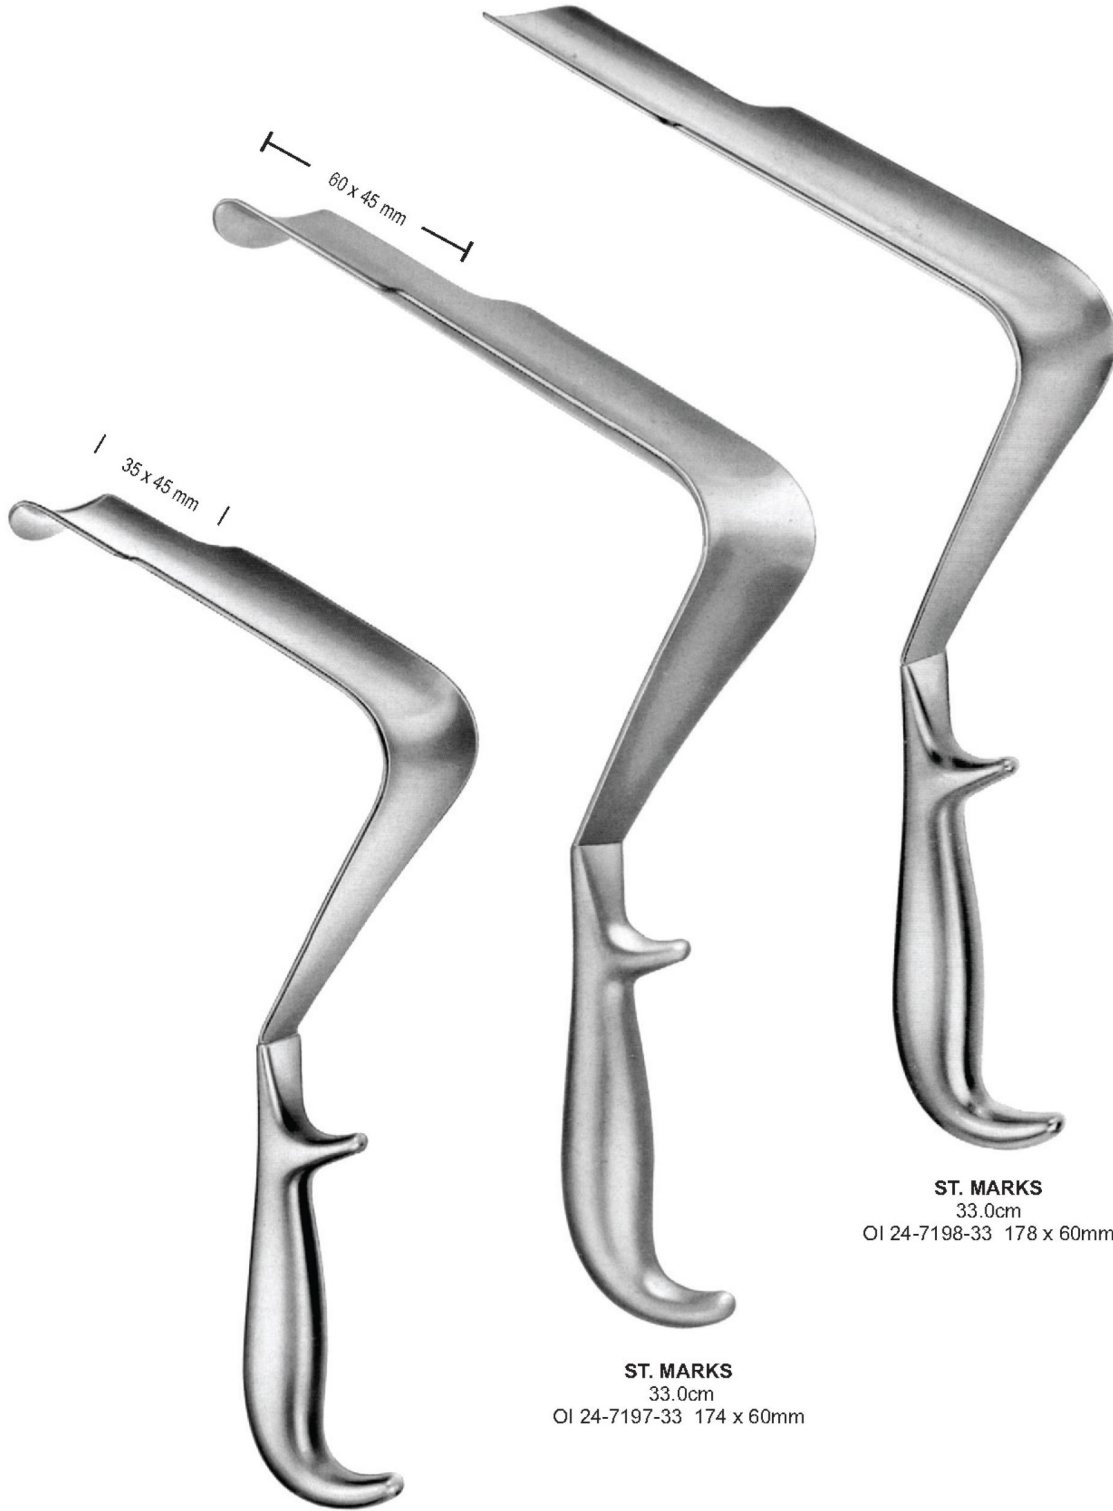

CZERNY
22.0cm
OI 24-7184-22
25x115mm

SAWYER
23.0cm
OI 24-7185-01 65x22mm
OI 24-7185-02 75x28mm
OI 24-7185-03 90x38mm

FERGUSON-MOON
21.0cm
OI 24-7186-01 65x22mm
OI 24-7186-02 75x28mm

BUIE
13.5cm
OI 24-7187-13 light
OI 24-7188-13 heavy

LARRY
18.0cm
OI 24-7189-18

ROSER
17.0cm
OI 24-7190-17

PRATT
22.0cm

OI 24-7191-01

OI 24-7191-02

OI 24-7191-03

BARR
23.0cm
OI 24-7192-23

BARR
14.0cm
OI 24-7193-14

ST. MARKS
 29.0cm
 OI 24-7196-29 124x60mm

ST. MARKS
 33.0cm
 OI 24-7197-33 174 x 60mm

ST. MARKS
 33.0cm
 OI 24-7198-33 178 x 60mm

OI 24-7199-02
ligature rubber rings

McGIVNEY
 OI 24-7200-00 compl.
 OI 24-7200-01 cone
 OI 24-7199-02 100 '0' ring