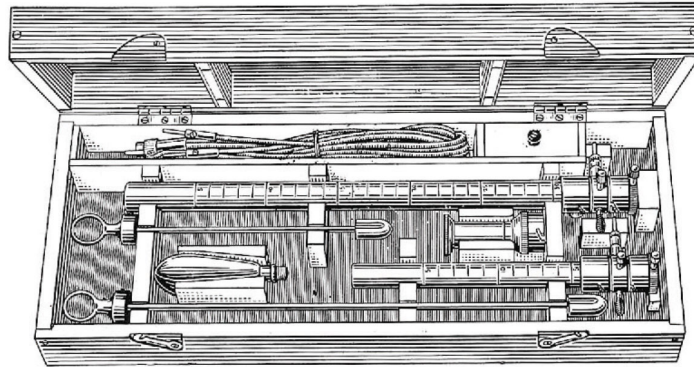

- EN — Cotton Carrier For Rectoscope, Cotton Carriers
- DE — Swattatrager Fur Rektoskope, Baumwollenboten
- ES — Posta algodón para rectoscopios, portadores de algodón

LLOYDS-DAVIES
OI 24-7214-00 complete