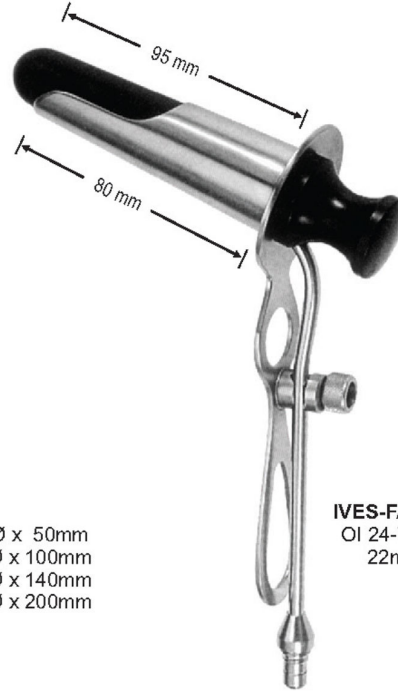

Pinzas-clamps intestinales ● ES

Lane
30 cm/12"

Twin Clamps Forceps

Straight
OI 24-7159-30

Curved
OI 24-7160-30

- EN —● Stomach Clamps Forceps
- DE —● Magenklappen
- ES —● Pinzas-clamps estomacales

Haberer
Ol 24-7161-36
36 cm/14"

SIMS
 OI 24-7162-15
 15.0cm

SIMS
 OI 24-7163-15
 15.0cm

MATHIEU
 OI 24-7164-19
 19.5cm

SIMS
 OI 24-7165-15
 15.0cm

SCHULZE-BERGMANN
 22.0cm
 OI 24-7166-06 60mm
 OI 24-7166-08 80mm
 OI 24-7166-12 125mm
 OI 24-7166-15 150mm

PRATT
 OI 24-7167-21
 21.5cm

RICORD
 OI 24-7168-00

KELLY
OI 24-7169-01 21mm Ø x 50mm
OI 24-7169-02 27mm Ø x 50mm

KELLY
OI 24-7170-01 25mm Ø x 64mm
OI 24-7170-02 22mm Ø x 35mm

GRAEME-ANDERSON
OI 24-7171-00
24mm Ø x 64mm

GABRIEL
OI 24-7172-01 24mm Ø x 64mm
OI 24-7172-02 19mm Ø x 49mm

KELLY

- OI 24-7173-01 22mm Ø x 50mm
- OI 24-7173-02 22mm Ø x 100mm
- OI 24-7173-03 22mm Ø x 140mm
- OI 24-7173-04 22mm Ø x 200mm

IVES-FANSLER
 OI 24-7174-15
 22mm Ø