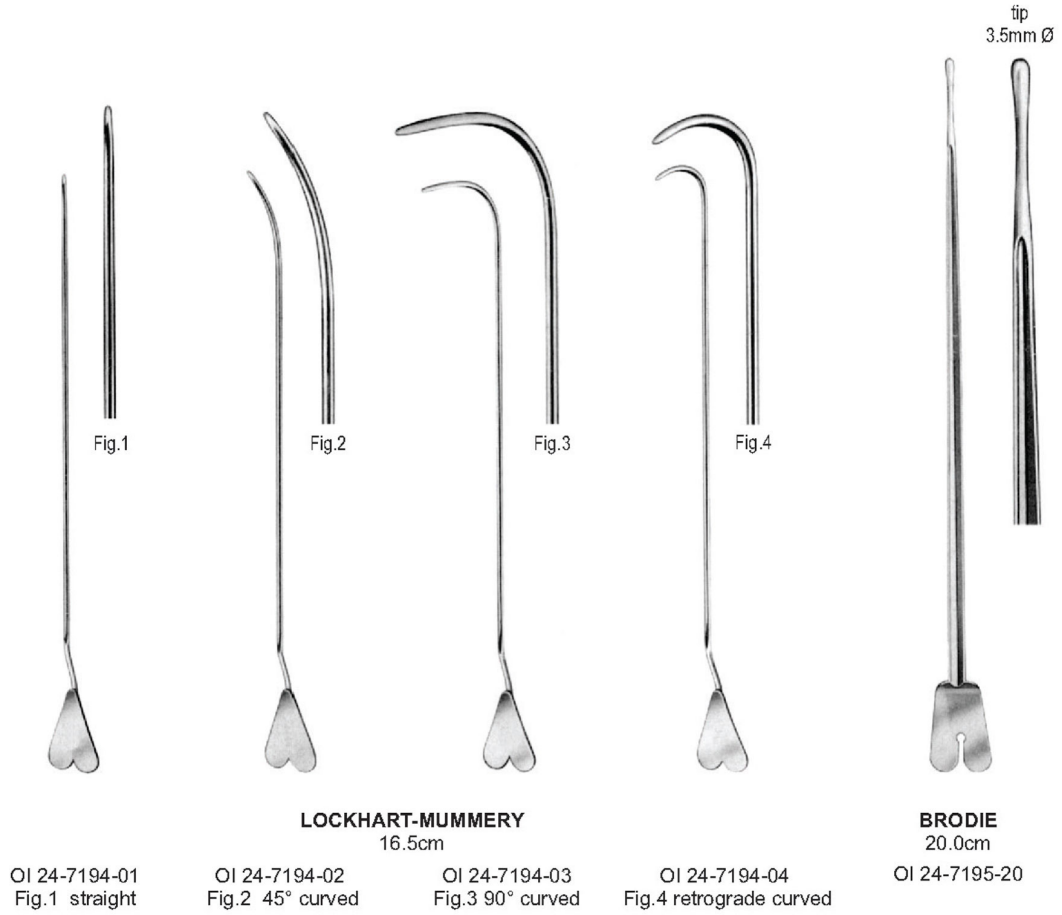

LARRY
18.0cm
OI 24-7189-18

ROSER
17.0cm
OI 24-7190-17

PRATT
22.0cm

OI 24-7191-01

OI 24-7191-02

OI 24-7191-03

BARR
23.0cm
OI 24-7192-23

BARR
14.0cm
OI 24-7193-14

ST. MARKS
 29.0cm
 OI 24-7196-29 124x60mm

ST. MARKS
 33.0cm
 OI 24-7197-33 174 x 60mm

ST. MARKS
 33.0cm
 OI 24-7198-33 178 x 60mm

OI 24-7199-02
ligature rubber rings

McGIVNEY
 OI 24-7200-00 compl.
 OI 24-7200-01 cone
 OI 24-7199-02 100 '0' ring