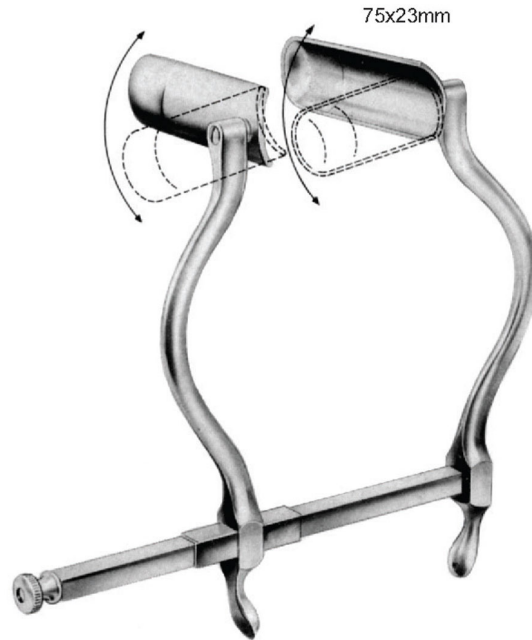

NEWMAN
 OI 24-7178-01 16mm Ø X 63mm
 OI 24-7178-02 19mm Ø X 63mm
 OI 24-7178-03 23mm Ø X 63mm

BENSAUDE
 OI 24-7179-01 19mmØ X 70mm
 OI 24-7179-02 22mmØ X 70mm

NAUNTON-MORGAN
 OI 24-7180-00
 22mmØ X 70mm

BARR
 OI 24-7181-17
 17.0cm

SMITH-BUIE
 OI 24-7182-15
 15.0cm

ALAN PARKS
 13.5cm
 OI 24-7183-00 complete
 OI 24-7183-04 centre blade
 OI 24-7183-13 frame only

OI 24-7183-01
 72mm

OI 24-7183-02
 90mm

OI 24-7183-03
 94mm