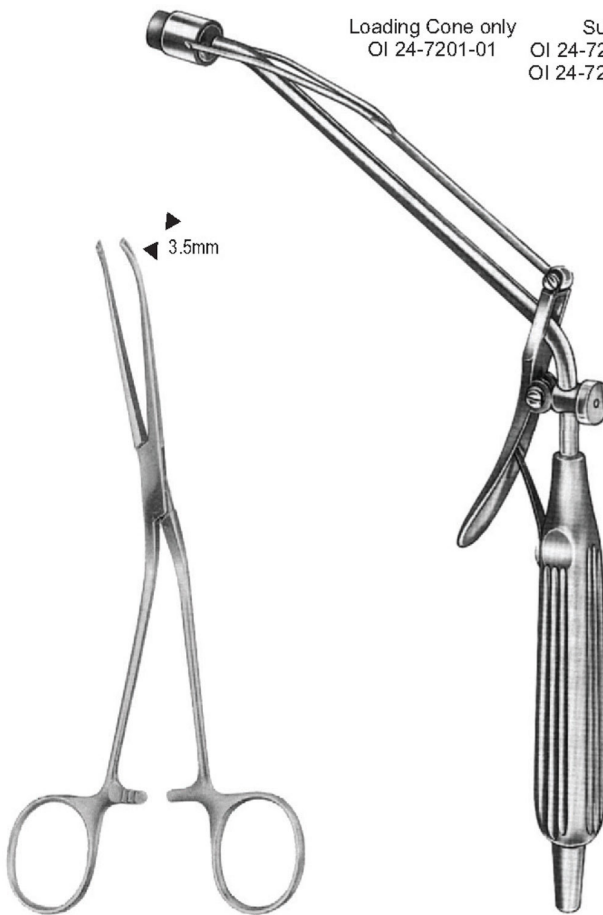

LARRY
18.0cm
OI 24-7189-18

ROSER
17.0cm
OI 24-7190-17

PRATT
22.0cm

OI 24-7191-01

OI 24-7191-02

OI 24-7191-03

BARR
23.0cm
OI 24-7192-23

BARR
14.0cm
OI 24-7193-14

ST. MARKS
 29.0cm
 OI 24-7196-29 124x60mm

ST. MARKS
 33.0cm
 OI 24-7197-33 174 x 60mm

ST. MARKS
 33.0cm
 OI 24-7198-33 178 x 60mm

OI 24-7199-02
ligature rubber rings

McGIVNEY
 OI 24-7200-00 compl.
 OI 24-7200-01 cone
 OI 24-7199-02 100 '0' ring

Loading Cone only
OI 24-7201-01

Suction Head
 OI 24-7201-11 10x11mm
 OI 24-7201-16 10x16mm

McGIVNEY
OI 24-7202-18
18.5cm

18.5cm
 OI 24-7203-00 Set
 OI 24-7201-01 Cone
 OI 24-7201-11 Suction Head
 OI 24-7201-16 Suction Head
 OI 24-7199-02 100 '0' ring