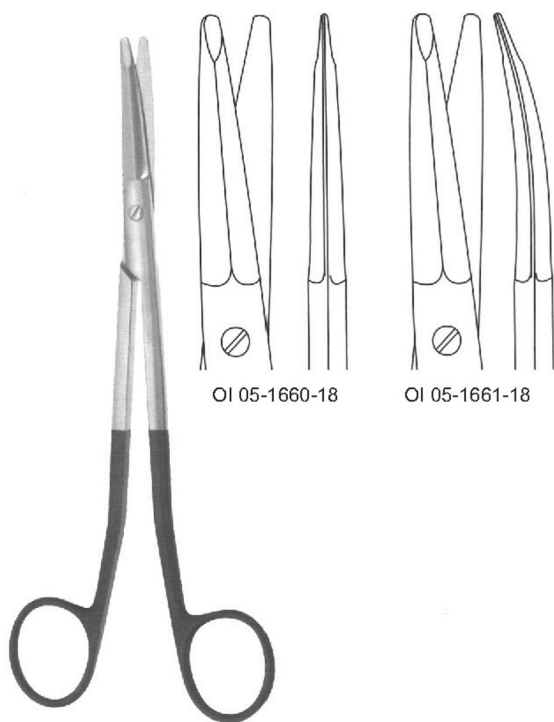

STEVENS
 11.5 cm/4 1/2"

OI 05-1647-11

OI 05-1648-13

GOLDMANN-FOX
 13 cm/5 1/8"

OI 05-1649-13

OI 05-1650-15

REYNOLDS
 15 cm/5 7/8"

OI 05-1651-15

REYNOLDS
 OI 05-1652-17
 17.5 cm/6 7/8"

JAMESON
 OI 05-1653-15
 15 cm/5 7/8"

PAR-TYPE
 12 cm/4 3/4"

OI 05-1654-12

OI 05-1655-12

KAYE FACE LIFT
 OI 05-1656-15 15 cm/5 7/8"
 OI 05-1657-19 19 cm/7 1/2"

OI 05-1658-19

OI 05-1659-19

GORNEY
 19 cm/7 1/2"

SUPERCUT SCISSORS

Supercut Scissors — EN
 Supercut Scheren — DE
 Tijeras Supercut — ES

05

FREEMANN-KAYE
 18 cm/7 1/8"

OI 05-1660-18

OI 05-1661-18

FREEMANN-KAYE
 OI 05-1662-19 19 cm/7 1/2"
 OI 05-1662-23 23 cm/9"

FREEMANN-GORNEY
 OI 05-1663-19 19 cm/7 1/2"
 OI 05-1663-23 23 cm/9"

LISTER
 OI 05-1664-14 14 cm/5 1/2"
 OI 05-1664-18 18 cm/7 1/8"
 OI 05-1664-20 20 cm/7 7/8"