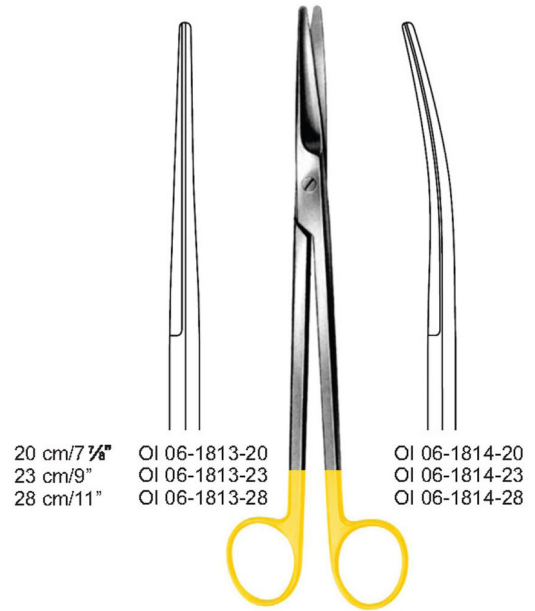

EN TC Scissors

DE TC Scheren

ES Tijeras TC

Page 75 to 84

Fig. 1

STANDARD
OI 06-1801-14
14.5 cm/5 3/4"

Fig. 2

STANDARD
OI 06-1802-14
14.5 cm/5 3/4"

Fig. 3

STANDARD
OI 06-1803-14
14.5 cm/5 3/4"

Fig. 1

STANDARD
OI 06-1804-14
14.5 cm/5 3/4"

Fig. 2

STANDARD
OI 06-1805-14
14.5 cm/5 3/4"

Fig. 3

STANDARD
OI 06-1806-14
14.5 cm/5 3/4"

TC SCISSORS

MAYO-Straight
 OI 06-1807-14 14.5 cm/5 ¾"
 OI 06-1807-17 17 cm/6 ¾"
 OI 06-1807-23 23 cm/9"

MAYO-Curved
 OI 06-1808-14 14.5 cm/5 ¾"
 OI 06-1808-17 17 cm/6 ¾"
 OI 06-1808-23 23 cm/9"

MAYO-LEXER
 Dissecting
 16 cm/6 ¼"

MAYO-STILLE
 OI 06-1811-14 14.5 cm/5 ¾"
 OI 06-1811-17 17 cm/6 ¾"

MAYO-STILLE
 OI 06-1812-14 14.5 cm/5 ¾"
 OI 06-1812-17 17 cm/6 ¾"

MAYO-HARRINGTON
 Gynecological

20 cm/7 ¾"
 23 cm/9"
 28 cm/11"
 OI 06-1813-20
 OI 06-1813-23
 OI 06-1813-28
 OI 06-1814-20
 OI 06-1814-23
 OI 06-1814-28