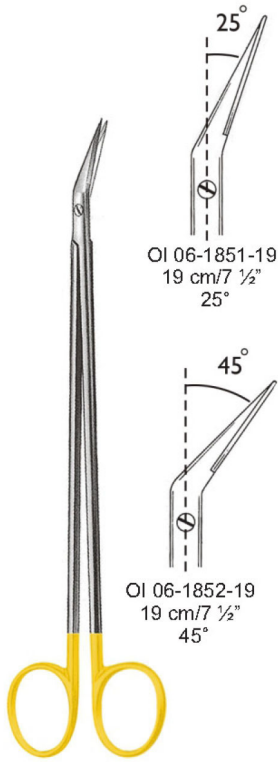

OI 06-1839-11
 OI 06-1840-11
IRIS
 11.5 cm/4 1/2"

OI 06-1841-11
 11 cm/4 1/2"
 Sharp
BEEBEE

OI 06-1841-11
 11 cm/4 1/2"
 Sharp

OI 06-1842-11
 11 cm/4 1/2"
 Sharp

OI 06-1843-10
 10 cm/3 7/8"
 Blunt

OI 06-1844-10
 10 cm/3 7/8"
 Blunt

OI 06-1845-11
 11 cm/4 3/8"
 Sharp

OI 06-1846-11
 11 cm/4 3/8"
 1 Blade serrated

KELLY
 OI 06-1847-16 16 cm/6 1/4"
 OI 06-1847-18 18 cm/7 1/8"

KELLY
 OI 06-1848-16 16 cm/6 1/4"
 OI 06-1848-18 18 cm/7 1/8"

RAGNELL
 OI 06-1849-12
 12 cm/4 3/4"

RAGNELL
 OI 06-1850-12
 12 cm/4 3/4"

OI 06-1851-19
19 cm/7 1/2"
25°

OI 06-1852-19
19 cm/7 1/2"
45°

OI 06-1853-18
18.5 cm/7 1/4"
60°

POTTS-SMITH

WAGNER
OI 06-1854-11
11.5 cm/4 1/2"

OI 06-1862-16
16 cm/6 1/4"

OI 06-1863-16
16 cm/6 1/4"

TC SCISSORS

LEXER
OI 06-1864-16 16 cm/6 1/4"
OI 06-1864-21 21 cm/8 1/4"

LEXER
OI 06-1865-16 16 cm/6 1/4"
OI 06-1865-21 21 cm/8 1/4"

PARAMETRIUM
OI 06-1866-22 22.5 cm/8 3/4"
OI 06-1866-23 23 cm/9"