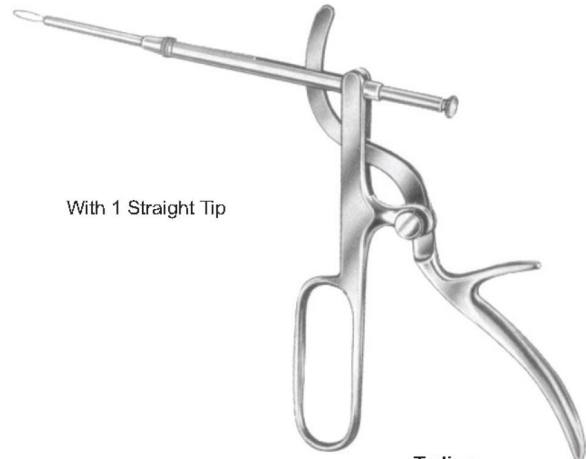

Eves
OI 20-6199-28
28 cm/11"

Eves
OI 20-6200-28
28 cm/11"

Bruenings
OI 20-6201-28
28 cm/11"

OI 20-6202-40 40mm OI 20-6203-03 0.3mm Ø
OI 20-6202-50 50mm

With 1 Straight Tip

Tyding
OI 20-6204-00

OI 20-6205-01 OI 20-6205-02 OI 20-6205-03