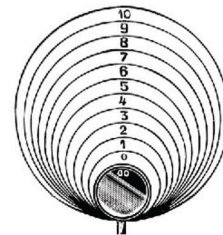

SCHHEINMANN
OI 20-6237-00

TONSIL

OI 20-6238-11

OI 20-6239-10

OI 20-6240-11

OI 20-6241-12

OI 20-6242-00

MICHEL
 25.0cm

OI 20-6243-12

OI 20-6243-14

OI 20-6243-16

OI 20-6243-18

OI 20-6244-08
 OI 20-6244-10
 OI 20-6244-12
 OI 20-6244-14
 OI 20-6244-16
 OI 20-6244-18
 OI 20-6244-20
 OI 20-6244-22
 OI 20-6244-24
 OI 20-6244-26
 OI 20-6244-28
 OI 20-6244-30

fig.00, 8mm Ø
 fig.0, 10mm Ø
 fig.1, 12mm Ø
 fig.2, 14mm Ø
 fig.3, 16mm Ø
 fig.4, 18mm Ø
 fig.5, 20mm Ø
 fig.6, 22mm Ø
 fig.7, 24mm Ø
 fig.8, 26mm Ø
 fig.9, 28mm Ø
 fig.10, 30mm Ø

OI 20-6245-08
 OI 20-6245-10
 OI 20-6245-12
 OI 20-6245-14
 OI 20-6245-16
 OI 20-6245-18
 OI 20-6245-20
 OI 20-6245-22
 OI 20-6245-24
 OI 20-6245-26
 OI 20-6245-28
 OI 20-6245-30